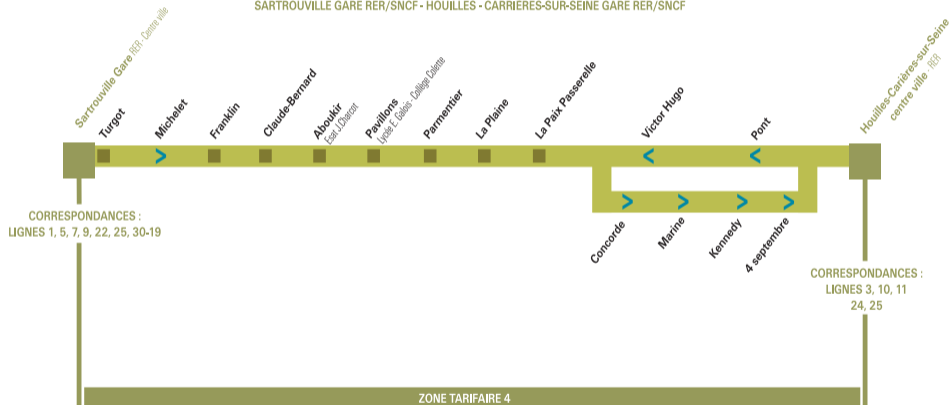

# LIGNE DE BUS N°23

SARTROUVILLE GARE RER/SNCF - HOUILLES - CARRIÈRES-SUR-SEINE GARE RER/SNCF

■ Arrêt desservi dans les deux sens

← Arrêt desservi dans un seul sens

■ Arrêts d'itinéraires optionnels