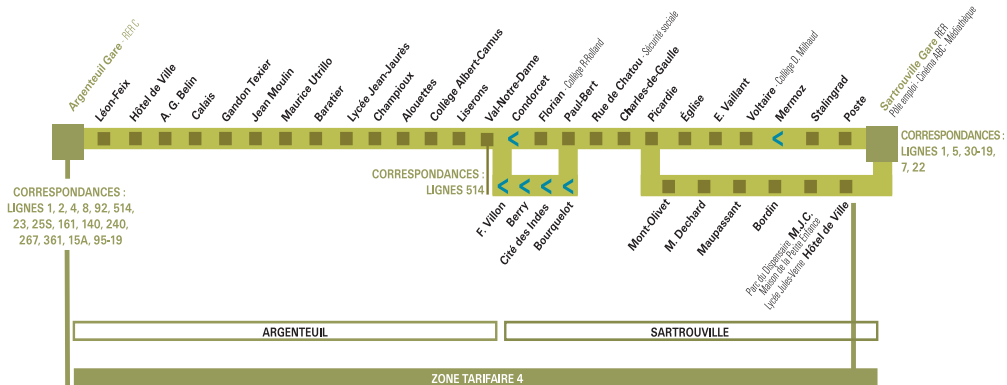

LIGNE DE BUS N°9

COMPAGNIE : TVO

ARGENTEUIL GARE RER C - SARTROUVILLE GARE RER A/SNCF

■ Arrêt desservi dans les deux sens

◀ Arrêt desservi dans un seul sens

■ Arrêts d'itinéraires optionnels