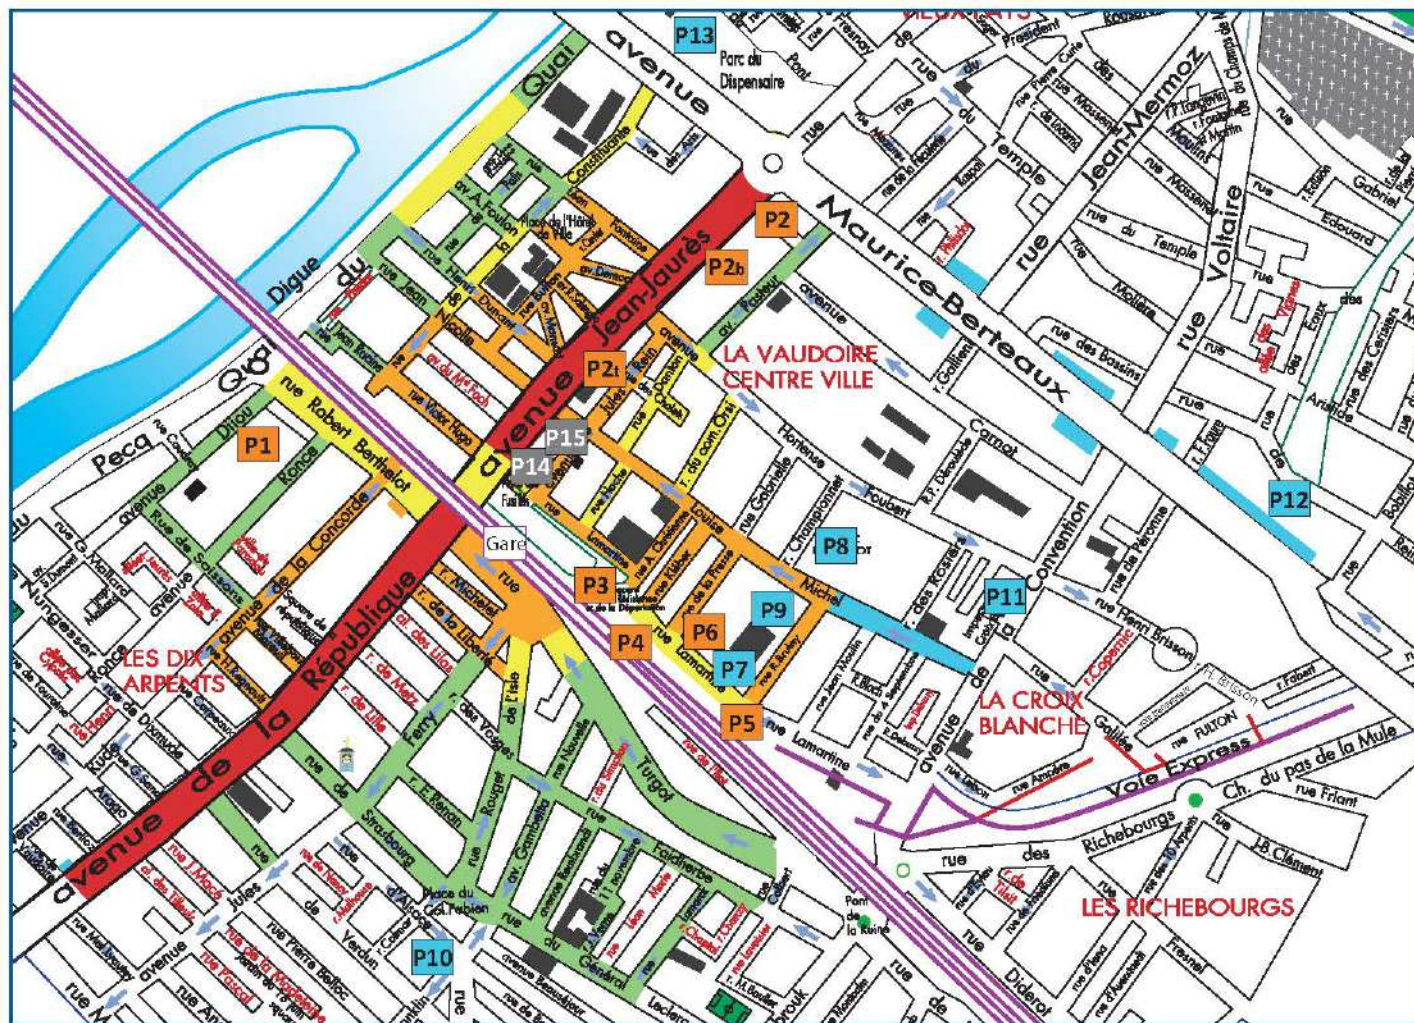

STATIONNEMENT EN CENTRE-VILLE

Stationnement sur voirie : 1 610 places

- Très courte durée (121 places)
- Courte durée (534 places)
- Longue durée (662 places)
- Zone bleue + parking (293 places)
- Interdit

Parkings : 1 423 places

- P1 Dijou (141 places)
- P2 5 rue Jean-Jaurès (30 places)
- P2b 13 rue Jean-Jaurès (22 places)
- P2t 65 rue Jean-Jaurès (119 places)
- P3 Hoche (64 places)
- P4 Kléber (90 places)
- P5 Kléber (70 places)
- P6 Debussy (40 places)

- P7 Debussy (56 places)
- P8 Guériot (39 places)
- P9 Gérard-Philippe (36 places)
- P10 Colonel-Fabien (16 places)
- P11 Convention (8 places)
- P12 Madeleine-Brès (11 places)
- P13 Dispensaire (41 places)
- P14 Lamartine (430 places)
- P15 Fusillés (210 places)