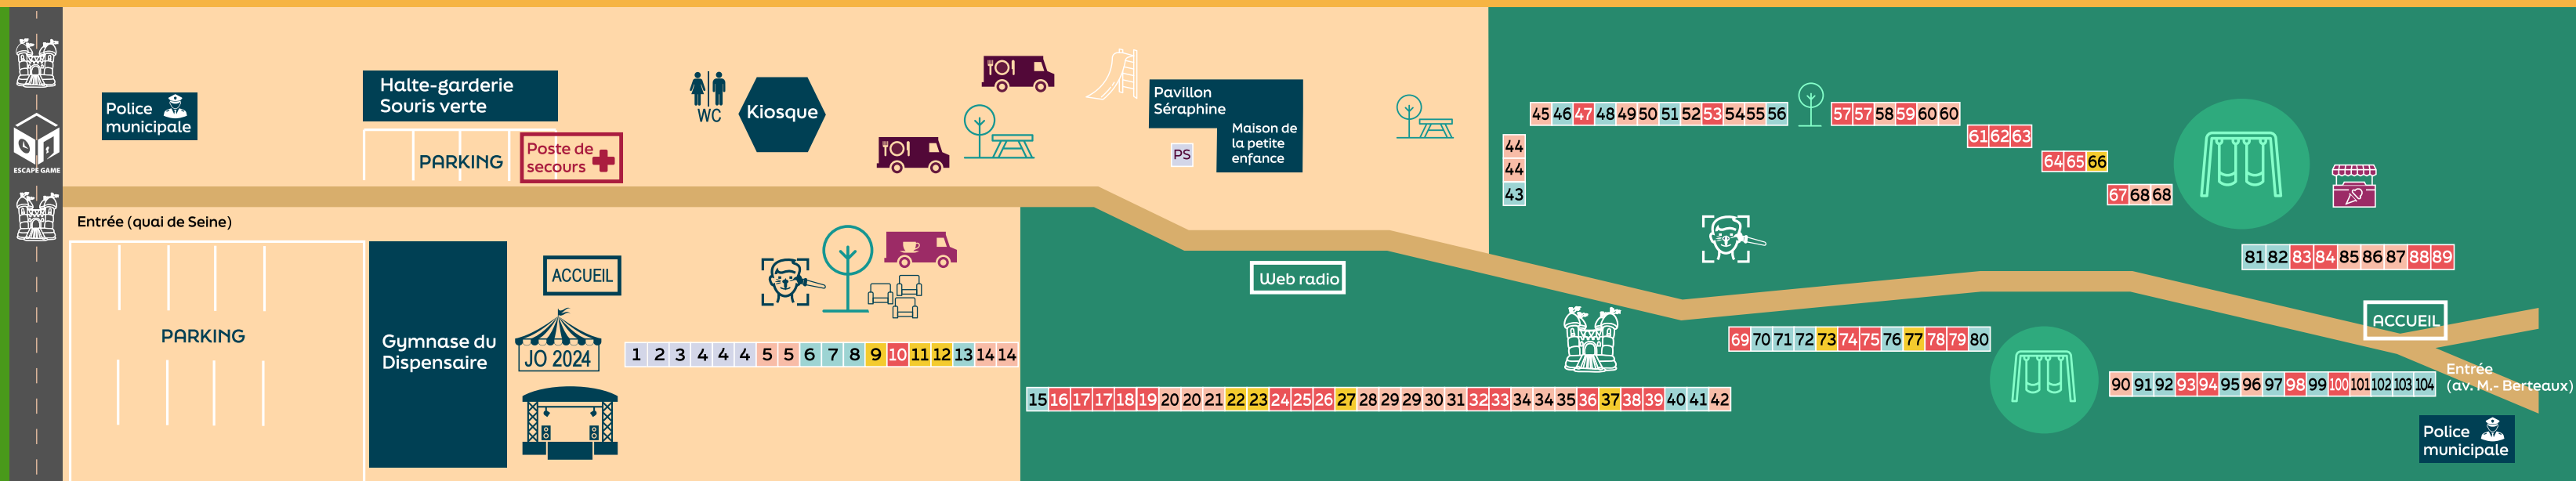

# Salon des ASSOCIATIONS

La Seine

CULTURE, LOISIRS, MUSIQUE ET DANSE	
À Chœurs Et Accords-Les Z'âmes Sons	98
À L'assaut des Jeux	36
Alizés 78	19
Art Attitude Et Web Radio des Acteurs et Citoyens À Sartrouville	24
Art Attitude Et Web Radio des Acteurs et Citoyens À Sartrouville	24
Association Culture Celtique Sartrouilloise - Kreiz Er Mor (ACCS)	61
Association Génération d'Action (AGDA)	18
Association Les Oiseaux	100
Bien Vivre sa Retraite (BVR)	26
Chorale Claire Joie	32
Club Microtel de Sartrouville	33
Comité de Reflets et Partage	88
Contrastes	39
Éclaireurs Éclaireuses de France (FRAM EEDF)	59
Ensemble et Solidaires - Union Nationale Des Retraités et Personnes Agées (UNRPA)	47
Force pour une Outre-Mer Rassemblée, Constructive, d'Entraide et de Soutien (Forces Yvelines)	64
IFAC-Sartrouville Animation	57
Jeux de Fils et d'aiguilles	25
La Compagnie des Semeurs de Rêves	38

Le Rêve des Planches	62
Le Val & Vous	16
Les Amis de l'Histoire de Sartrouville et ses Environs (AHSE)	10
Les amis du Plateau 78	63
Les Baladins	65
Les musiques illustrées	67
Lire et faire lire	83
Loft dance	84
Maison des Jeunes et de la Culture (MJC)	17
Natur'Ville	79
Pleins Feux	78
Résonance yoga	89
Scouts et Guides de France (SGDF)	53
Société des Amis du Château de Maisons-Laffitte (SACM)	74
Soleil - Association Culturelle Franco-Chinoise (AACFC)	75
Théâtre de Sartrouville et des Yvelines - Centre Dramatique National (CDN)	93
Théâtre du Colombier	94