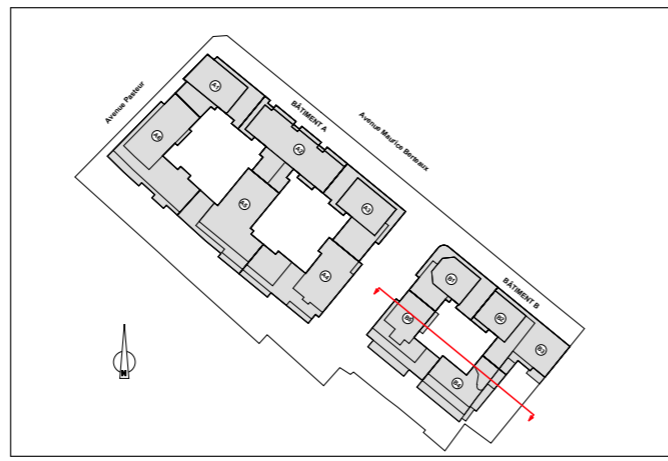

Construction de logements collectifs et de commerces
Coupe II - Façade sur jardin (B1-B2-B3)

| | | | |
|-----------|------------|-----------|----|
| Date : | 30/11/22 | Indice : | B |
| Phase : | PC 3 | Plan n° : | 09 |
| Plan : | ARCHITECTE | | |
| Echelle : | 1:200 | | |