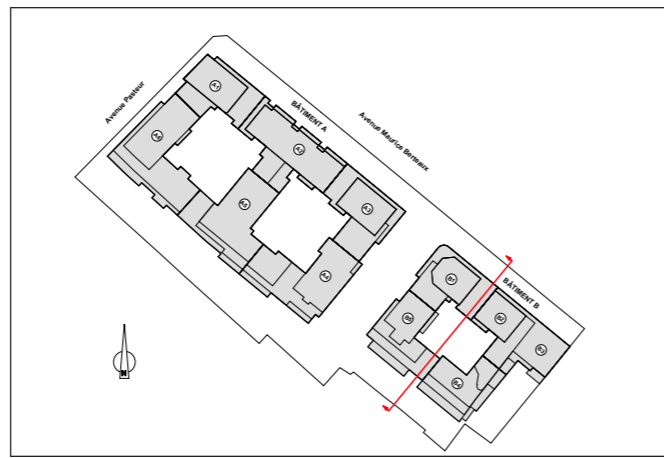

Maitre d'Ouvrage :
SNC ALTAREA
COGEDIM IDF
87 rue de Richelieu, 75002 Paris

Architecte :
FGDN
Architectes Associés
10, rue du Colisée, 75002 Paris
01 48 28 00 00
fgdn@fgdn.org

Ville de Sartrouville
66/64, avenue Maurice Berteaux
7/9, avenue Pasteur
78500 - Sartrouville

Construction de logements collectifs et de commerces

Coupe GG - Façade sur jardin (B4-B1)

Date : 30/11/22	Indice : B
Phase : PC 3	Plan n° :
Plan : ARCHITECTE	07
Echelle : 1:200