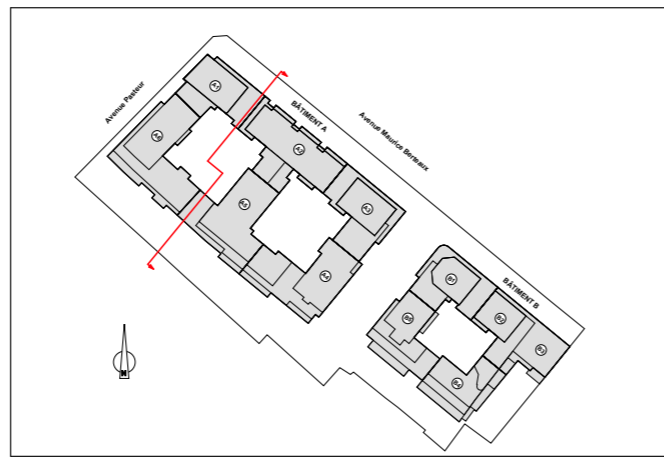

Maitre d'Ouvrage :
SNC ALTAREA
COGEDIM IDF
87 rue de Richelieu, 75002 Paris

Architecte :
FGDN
Architectes Associés
10, rue du Colisée, 75002 Paris
01 48 28 00 00
fgdn@fgdn.org

ville de Sartrouville
66/64, avenue Maurice Berteaux
7/9, avenue Pasteur
78500 - Sartrouville

Construction de logements collectifs et de commerces

Coupe BB / Façade sur jardin (A2-A5)

Date : 30/11/22

Indice : B

Phase : PC 3

Plan n° :

Plan : ARCHITECTE

02

Echelle : 1:200