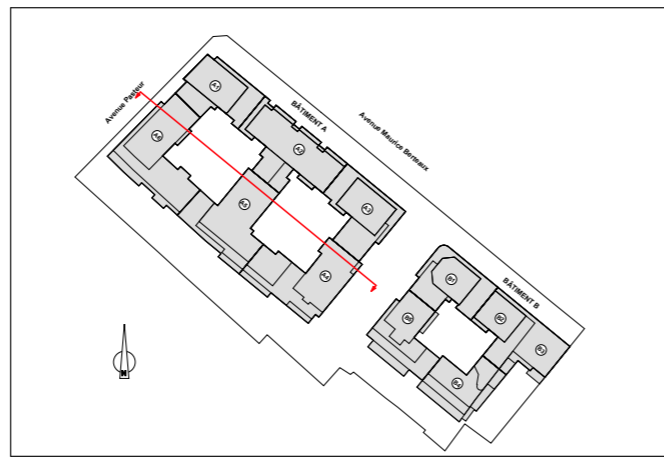

Maître d'Ouvrage :
SNC ALTAREA
COGEDIM IDF
87 rue de Richelieu, 75002 Paris

Architecte :
FGDN
Architectes Associés
10, rue du Colisée, 75002 Paris
01 48 28 00 00
fgdn@fgdn.org

Ville de Sartrouville
66/64, avenue Maurice Berteaux
7/9, avenue Pasteur
78500 - Sartrouville

Construction de logements collectifs et de commerces
Coupe FF / Façade sur jardin (A4-A5-A6)

Date :	30/11/22	Indice :	B
Phase :	PC 3	Plan n° :	06
Plan :	ARCHITECTE		
Echelle :	1:250