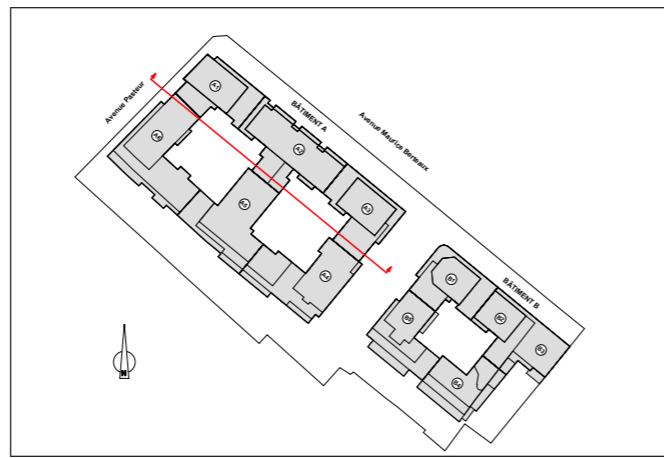

Maitre d'Ouvrage :
SNC ALTAREA
COGEDIM IDF
87 rue de Richelieu, 75002 Paris

Architecte :
FGDN
Architectes Associés
10, rue du Colisée, 75002 Paris
01 48 28 02 00
fgdn@fgdn.org

Ville de Sartrouville
66/84, avenue Maurice Berteaux
7/9, avenue Pasteur
78500 - Sartrouville

Construction de logements collectifs et de commerces
Coupe EE / Façade sur jardin (A1-A2-A3)

Date :	30/11/22	Indice :	B
Phase :	PC 3	Plan n° :	05
Plan :	ARCHITECTE		
Echelle :	1:250		

LP
Limite de Propriété