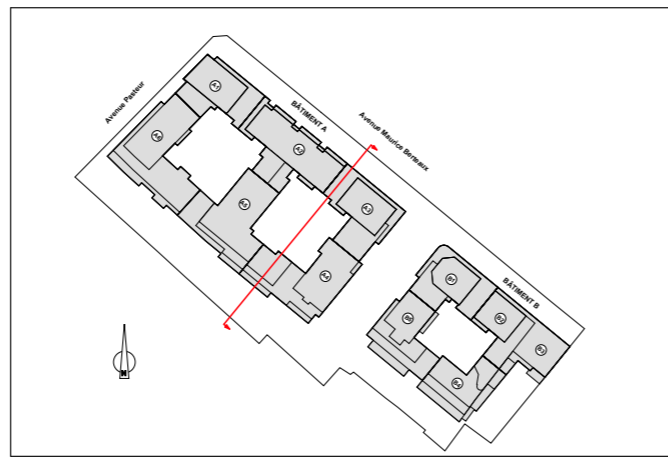

Maître d'Ouvrage :
SNC ALTAREA
COGEDIM IDF
87 rue de Richelieu, 75002 Paris

Architecte :
FGDN
Architectes Associés
10, rue du Colisée, 75002 Paris
01 48 28 00 00
fgdn@fgdn.org

Ville de Sartrouville
66/64, avenue Maurice Berteaux
7/9, avenue Pasteur
78500 - Sartrouville

Construction de logements collectifs et de commerces

Coupe DD / Façade sur jardin (A3-A4)

Date : 30/11/22

Indice : B

Phase : PC 3

Plan n° :

Plan : ARCHITECTE

04

Echelle : 1:200