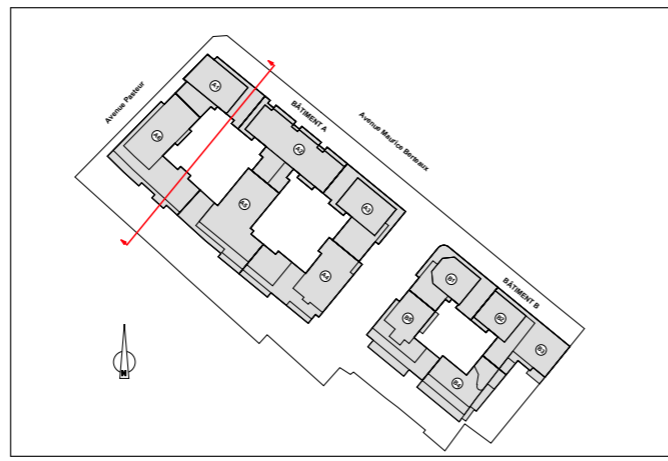

Maître d'Ouvrage :
SNC ALTAREA
COGEDIM IDF
87 rue de Richelieu, 75002 Paris

Architecte :
FGDN
Architectes Associés
10, rue du Colisée, 75002 Paris
01 48 28 00 00
fgdn@fgdn.org

villarsartrouville
66/64, avenue Maurice Berteaux
7/9, avenue Pasteur
78500 - Sartrouville

Construction de logements collectifs et de commerces
Coupe AA - Façade sur jardin (A1-A6)

Date :	30/11/22	Indice :	B
Phase :	PC 3	Plan n° :	
Plan :	ARCHITECTE		01
Echelle :	1:200