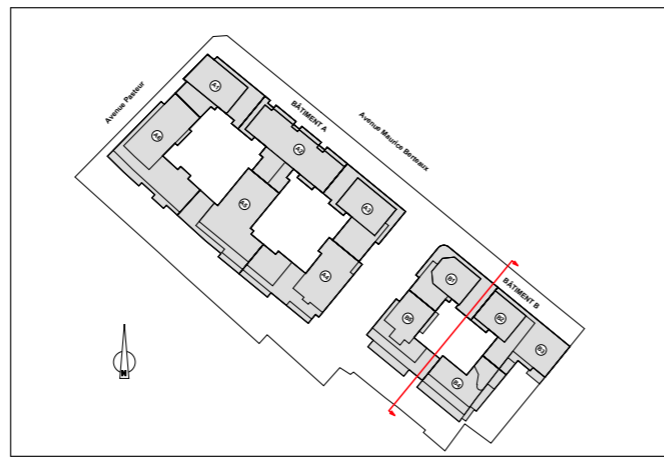

Ville de Sartrouville
 66/64, avenue Maurice Berteaux
 7/9, avenue Pasteur
 78500 - Sartrouville

Construction de logements collectifs et de commerces

Coupe GG - Façade sur jardin (B4-B1)

| | |
|-------------------|------------|
| Date : 30/11/22 | Indice : B |
| Phase : PC 3 | Plan n° : |
| Plan : ARCHITECTE | 07 |
| Echelle : 1:200 | |