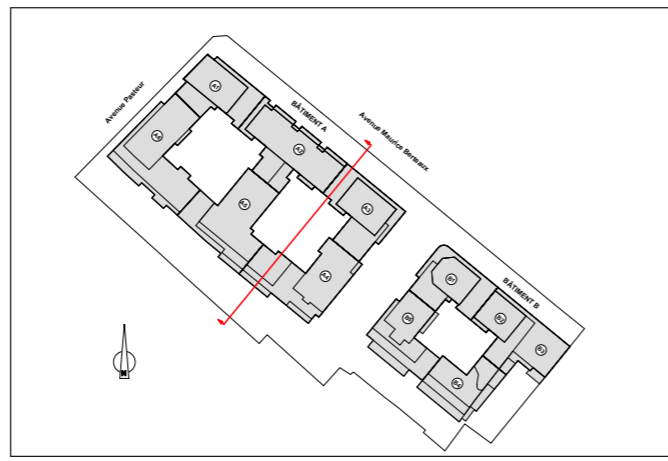

Maitre d'Ouvrage :
SNC ALTAREA
COGEDIM IDF
87 rue de Richelieu, 75002 Paris

Architecte :
FGDN
Architectes Associés
10, rue du Colisée, 75002 Paris
01 48 28 00 00
fgdn@fgdn.org

villarsartrouville
66/64, avenue Maurice Berteaux
7/9, avenue Pasteur
78500 - Sartrouville

Construction de logements collectifs et de commerces
Coupe CC - Façade sur jardin (A2-A5)

Date :	30/11/22	Indice :	B
Phase :	PC 3	Plan n° :	
Plan :	ARCHITECTE		03
Echelle :	1:200