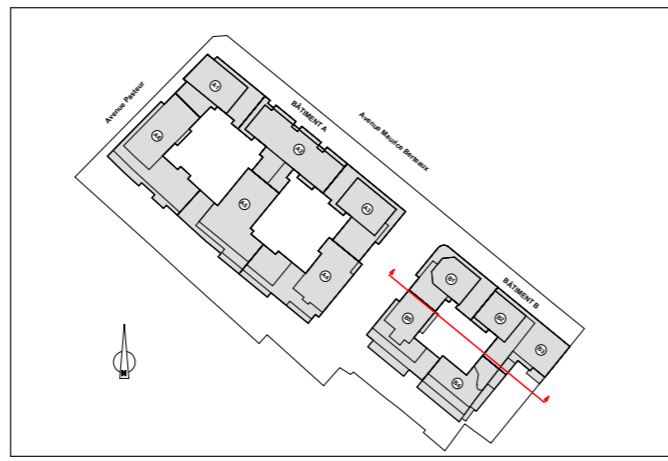

Construction de logements collectifs et de commerces

Coupe HH - Façade sur jardin (B4-B1)

| | | | |
|-----------|------------|-----------|-----------|
| Date : | 30/11/22 | Indice : | B |
| Phase : | PC 3 | Plan n° : | |
| Plan : | ARCHITECTE | | 08 |
| Echelle : | 1:200 | | |