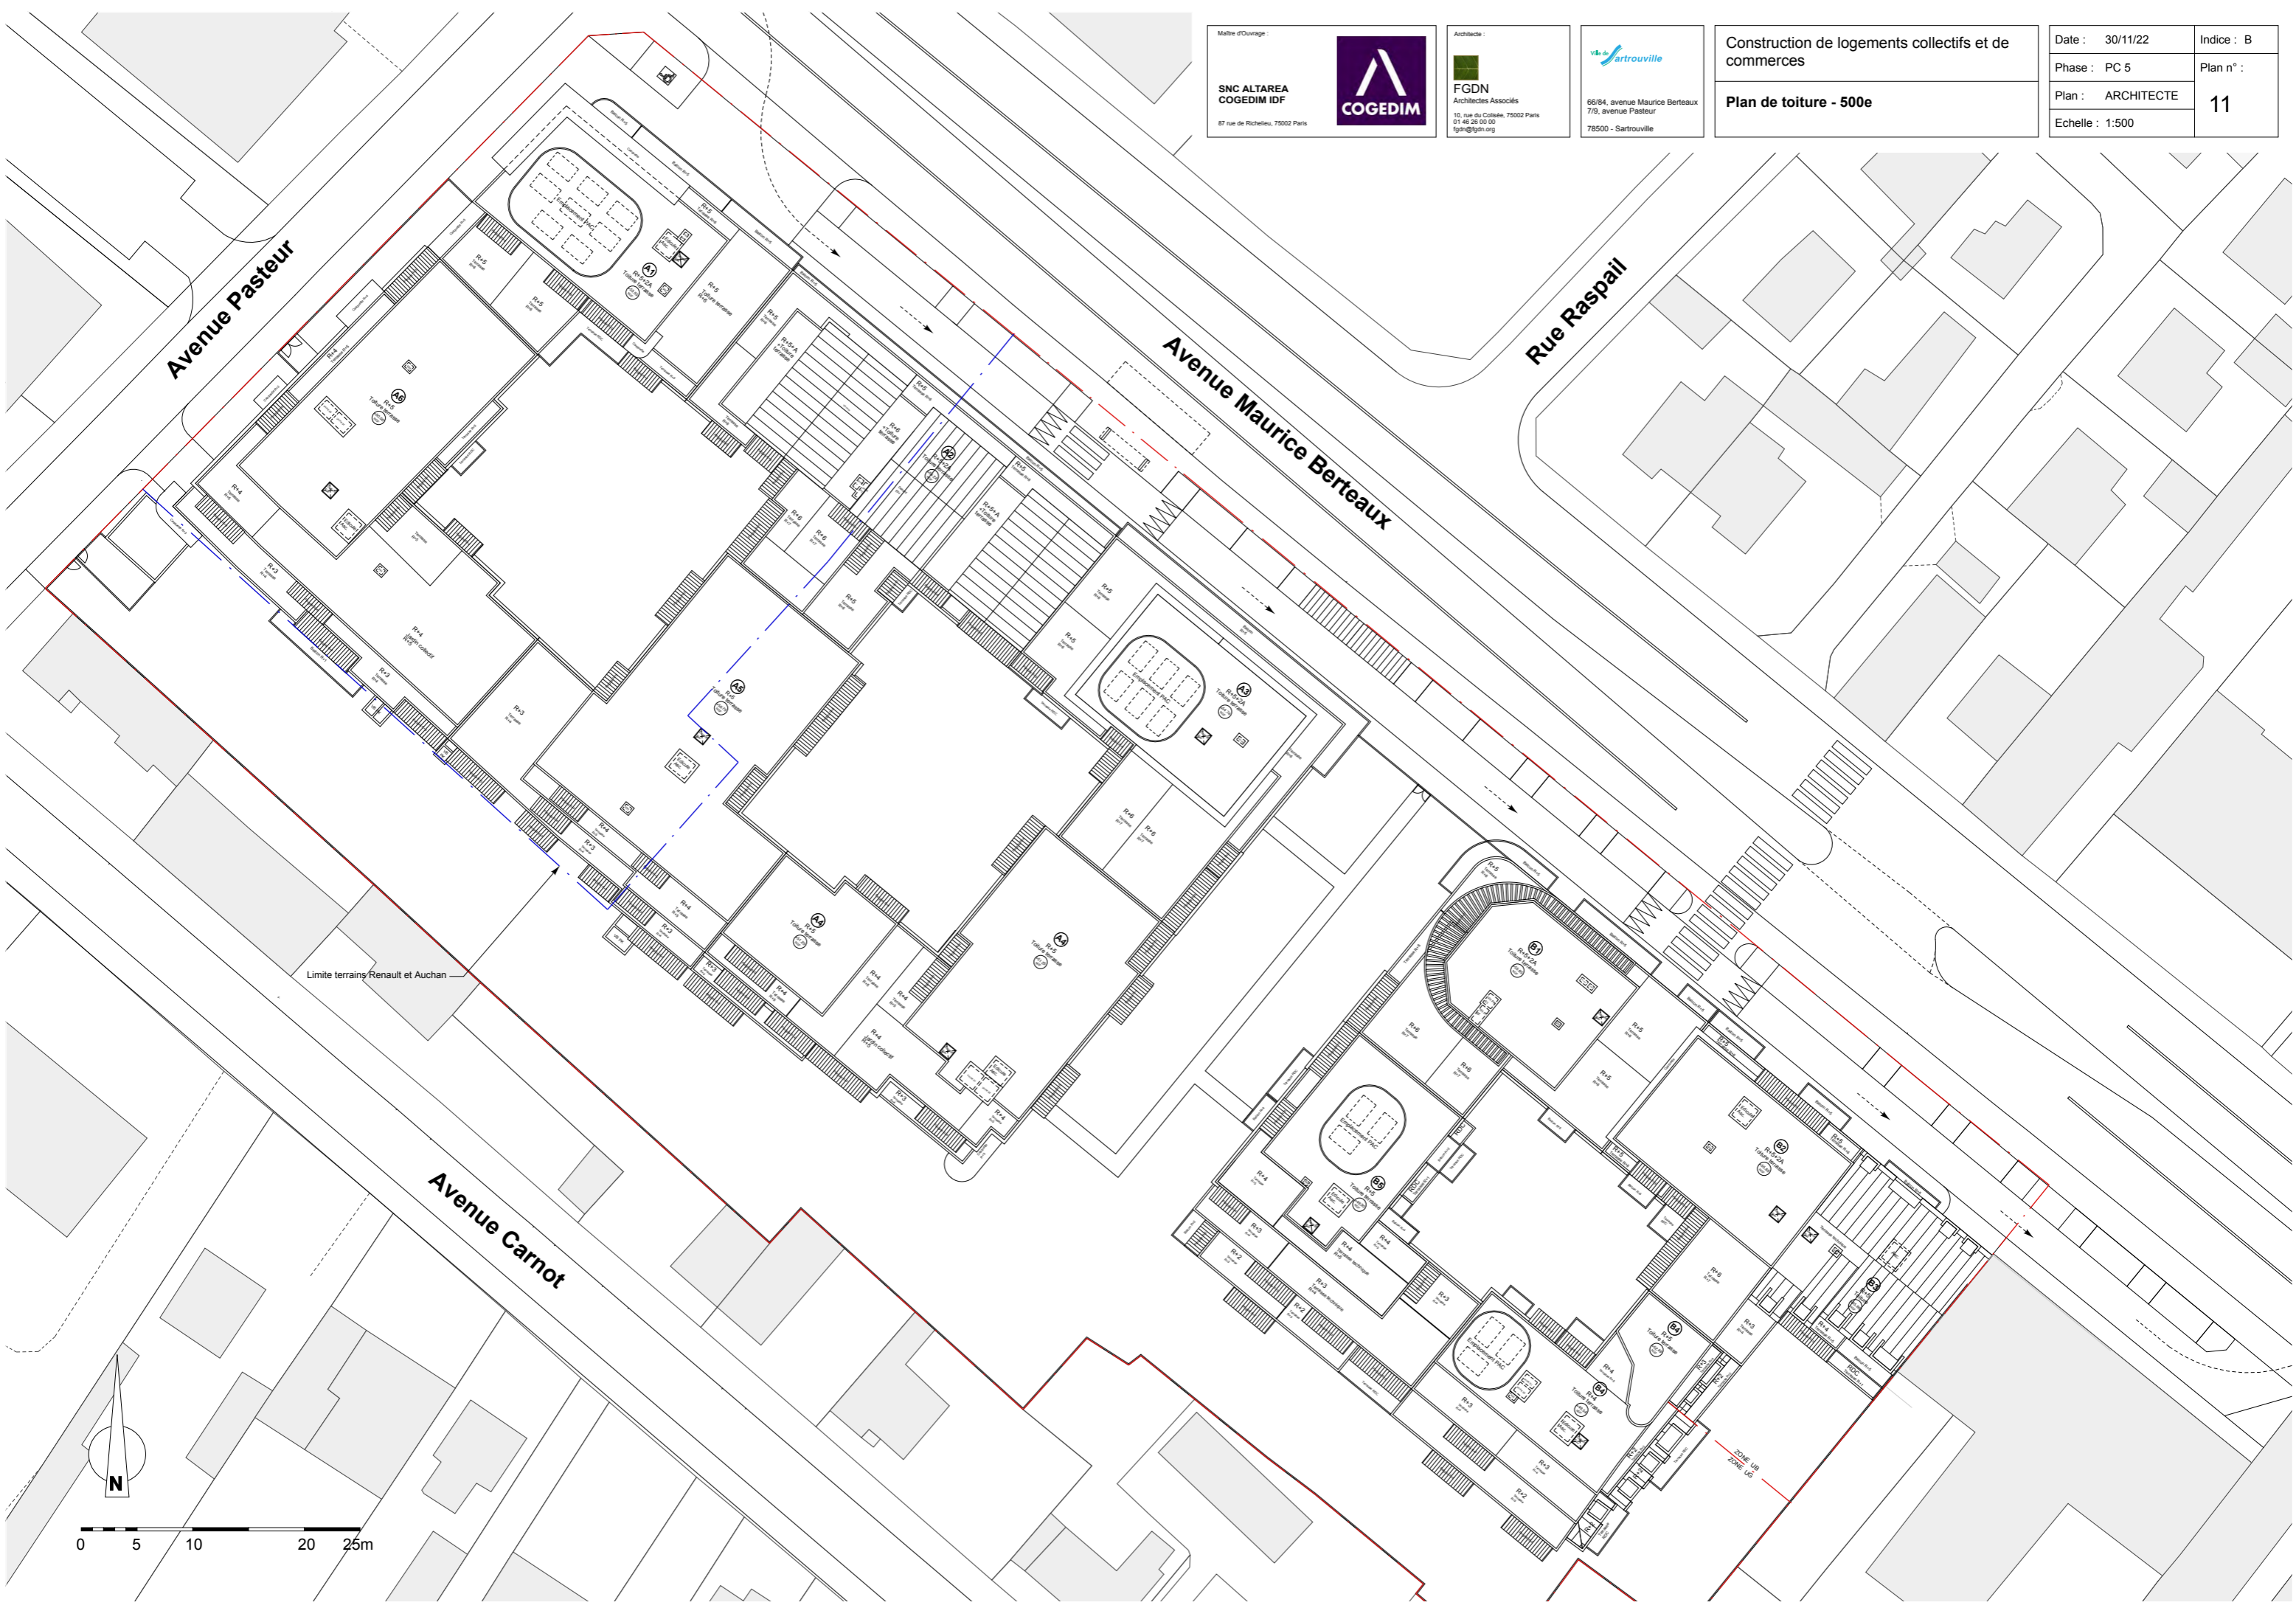

Maître d'ouvrage :

SNC ALTAREA
COGEDIM IDF
87 rue de Richelieu, 75002 Paris

Architecte :

66/64, avenue Maurice Berteaux
7/9, avenue Pasteur
78500 - Sartrouville

Construction de logements collectifs et de commerces

Plan de toiture - 500e

Date : 30/11/22

Indice : B

Phase : PC 5

Plan n° :

Plan : ARCHITECTE

11

Echelle : 1:500

Limite terrains Renault et Auchan

ZONE UB
ZONE UC