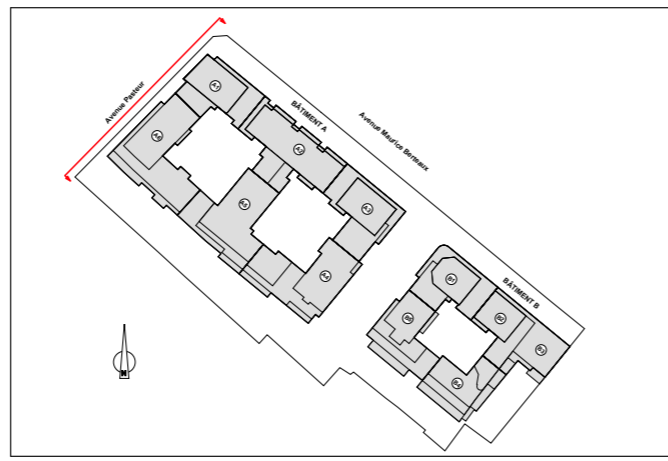

Construction de logements collectifs et de commerces

Façade sur Avenue Berteaux (B3-B2-B1)

Date :	30/11/22	Indice :	B
Phase :	PC 5	Plan n° :	
Plan :	ARCHITECTE		04
Echelle :	1:250		

Maitre d'Ouvrage :
SNC ALTAREA
COGEDIM IDF
 87 rue de Richelieu, 75002 Paris