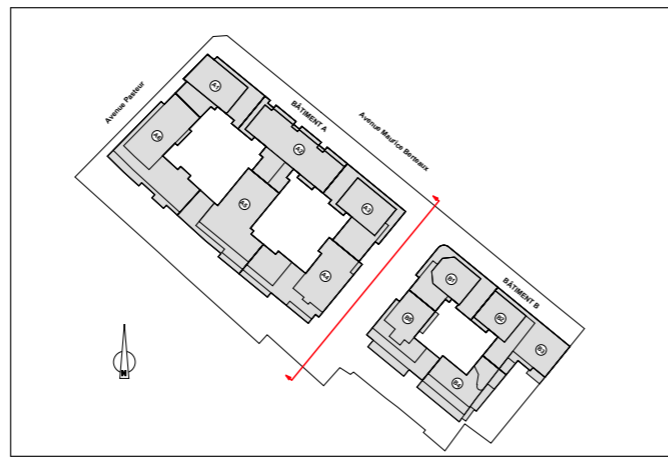

Maître d'Ouvrage :
SNC ALTAREA
COGEDIM IDF
87 rue de Richelieu, 75002 Paris

Architecte :
FGDN
Architectes Associés
10, rue du Colisée, 75002 Paris
01 48 28 00 00
fgdn@fgdn.org

Ville de Sartrouville
66/64, avenue Maurice Berteaux
7/9, avenue Pasteur
78500 - Sartrouville

Construction de logements collectifs et de commerces
Façade sur jardin vers le bât. B (A4-A3)

Date :	30/11/22	Indice :	B
Phase :	PC 5	Plan n° :	
Plan :	ARCHITECTE		06
Echelle :	1:200