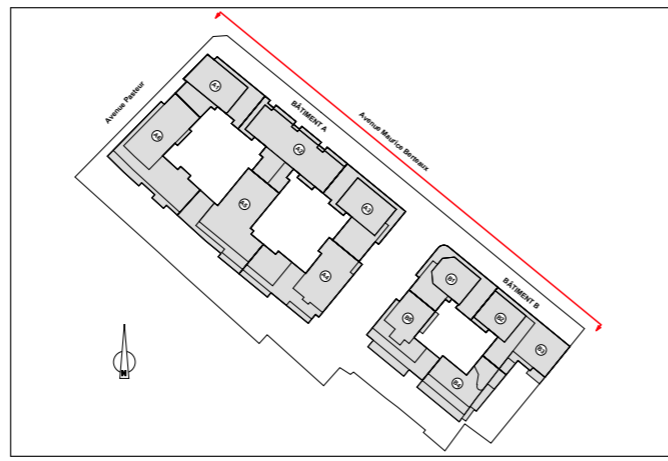

PC5 Plan de façades

Date : **30/11/22**

Phase du projet : **PC 5**

Indice: **B**

Echelle :

N° de projet :

Maitre d'Ouvrage :
**SNC ALTAREA
 COGEDIM IDF**
 87 rue de Richelieu, 75002 Paris

Architecte :
FGDN
 Architectes Associés
 10, rue du Colisée, 75002 Paris
 01 48 28 00 00
 fgdn@fgdn.org