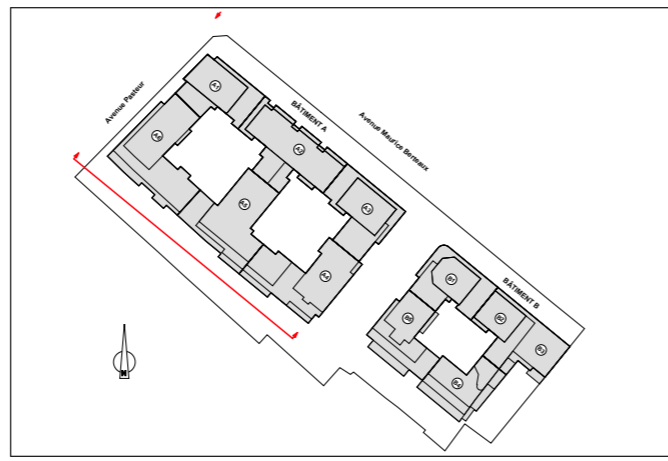

Construction de logements collectifs et de commerces
Façade sur jardin vers le bât. A (B1-B5)

Date : 30/11/22	Indice : B
Phase : PC 5	Plan n° :
Plan : ARCHITECTE	07
Echelle : 1:200	

Maitre d'Ouvrage :
SNC ALTAREA
COGEDIM IDF
 87 rue de Richelieu, 75002 Paris