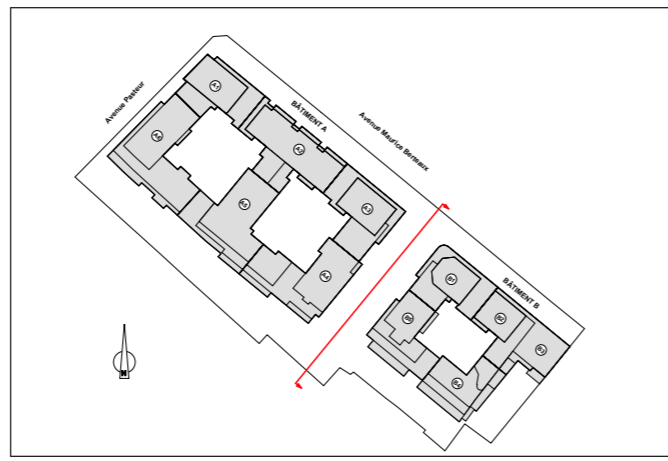

Maitre d'Ouvrage :
SNC ALTAREA
COGEDIM IDF
87 rue de Richelieu, 75002 Paris

Architecte :
FGDN
Architectes Associés
10, rue du Colisée, 75002 Paris
01 48 28 00 00
fgdn@fgdn.org

villarsartrouville
66/64, avenue Maurice Berteaux
719, avenue Pasteur
78500 - Sartrouville

Construction de logements collectifs et de commerces
Façade sur jardin vers le bât. A (B1-B5)

Date : 30/11/22	Indice : B
Phase : PC 5	Plan n° :
Plan : ARCHITECTE	07
Echelle : 1:200