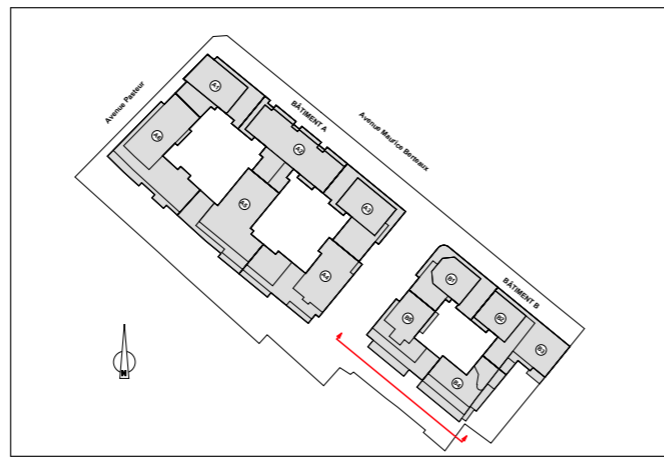

Maitre d'Ouvrage :
SNC ALTAREA
COGEDIM IDF
87 rue de Richelieu, 75002 Paris

Architecte :
FGDN
Architectes Associés
10, rue du Colisée, 75002 Paris
01 48 28 00 00
fgdn@fgdn.org

villarsartrouville
66/64, avenue Maurice Berteaux
7/9, avenue Pasteur
78500 - Sartrouville

Construction de logements collectifs et de commerces

Façade arrière sur jardin (B5-B4)

Date : 30/11/22

Indice : B

Phase : PC 5

Plan n° :

Plan : ARCHITECTE

09

Echelle : 1:200