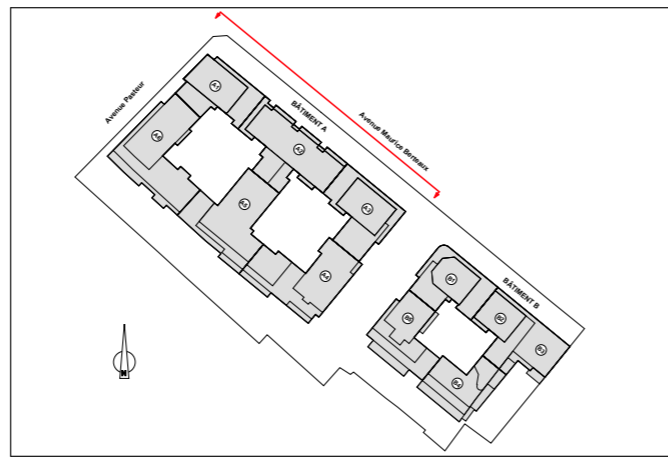

Maitre d'Ouvrage :
SNC ALTAREA
COGEDIM IDF
87 rue de Richelieu, 75002 Paris

Architecte :
FGDN
Architectes Associés
10, rue du Colisée, 75002 Paris
01 48 28 00 00
fgdn@fgdn.org

Ville de Sartrouville
66/64, avenue Maurice Berteaux
7/9, avenue Pasteur
78500 - Sartrouville

Construction de logements collectifs et de commerces
Façade sur Avenue Berteaux (A3-A2-A1)

Date : 30/11/22	Indice : B
Phase : PC 5	Plan n° :
Plan : ARCHITECTE	03
Echelle : 1:250