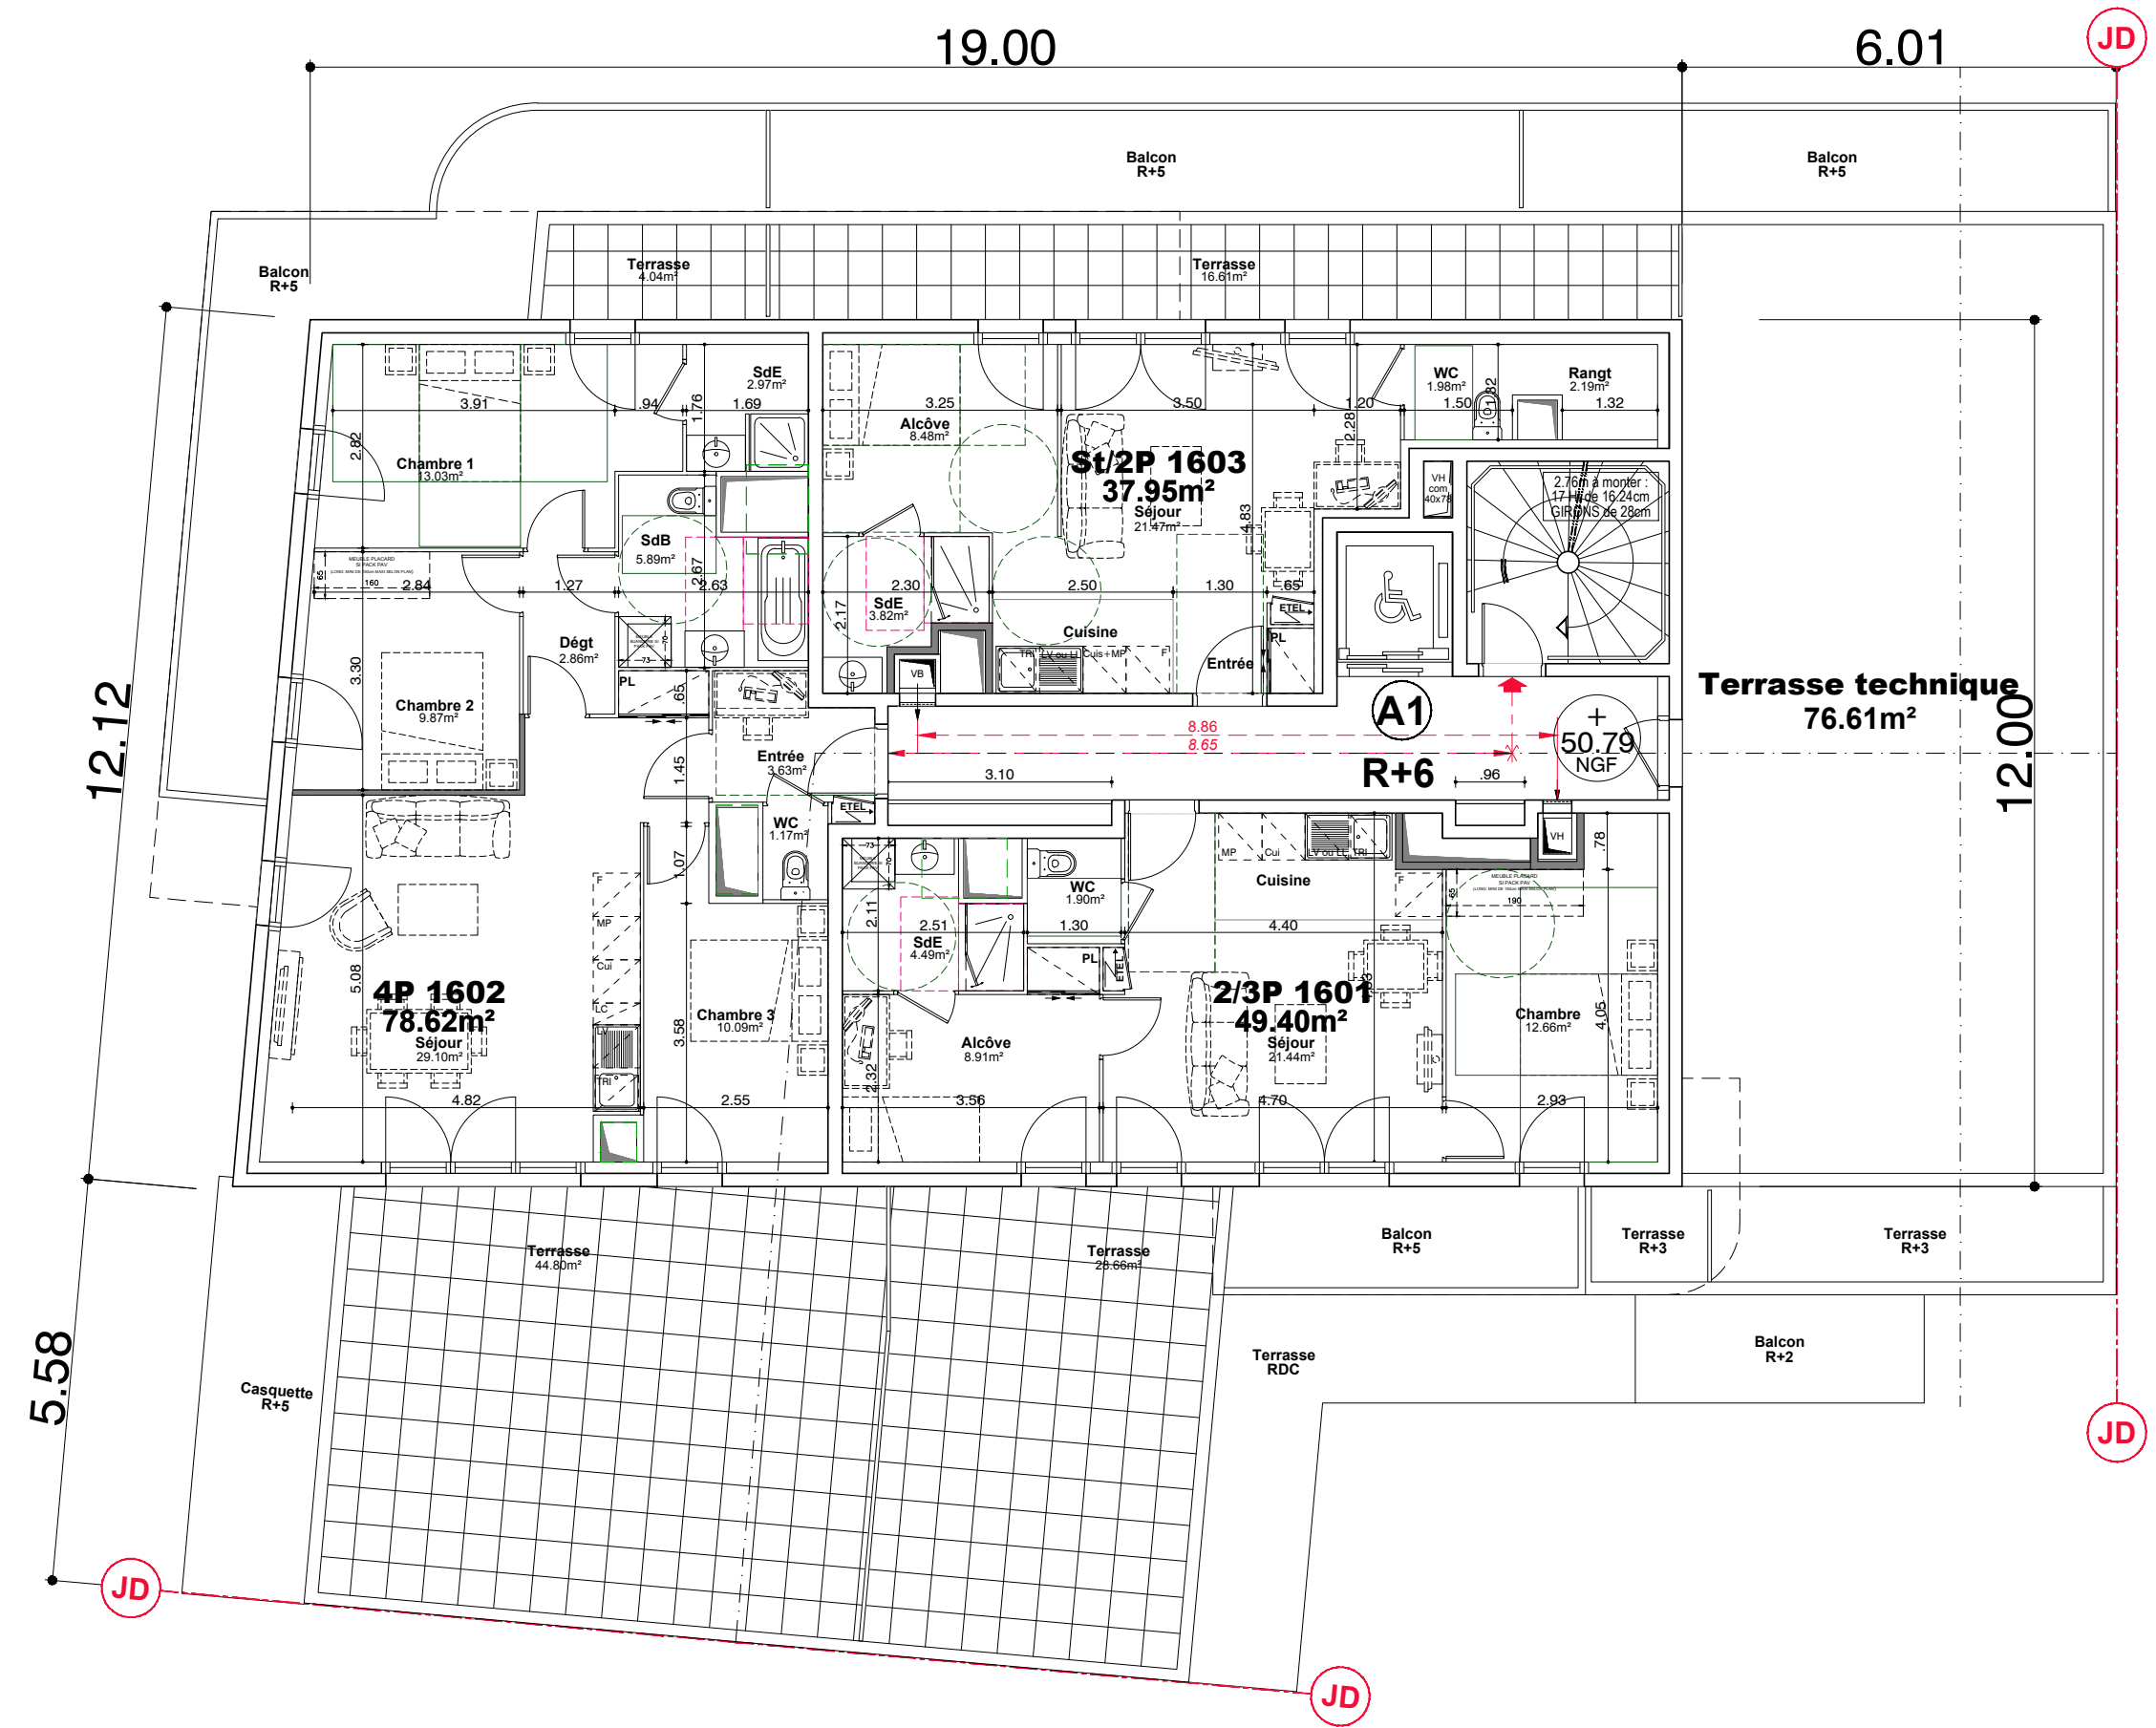

Maître d'Ouvrage :
ALTEAREA COGEDIM
87 rue de RICHELIEU
75002 Paris

Architecte :
FGDN
Architectes Associés à Paris
10, rue du Colisée
75008 Paris
01 46 26 00 00 fgdn@fgdn.org

Ville de **Sartrouville**
Avenues
Maurice Bertheaux,
Carnot, Pasteur
et Jean Jaurès
78500 SARTROUVILLE

**CONSTRUCTIONS D'UN IMMEUBLE
DE LOGEMENTS**
**6ème ETAGE
Bâtiments A1**

Date : 30/11/2022	Indice : B
Phase : PC A01	Plan n° : A1
Plan : ARCHITECTE	R+6
Echelle : 1/100