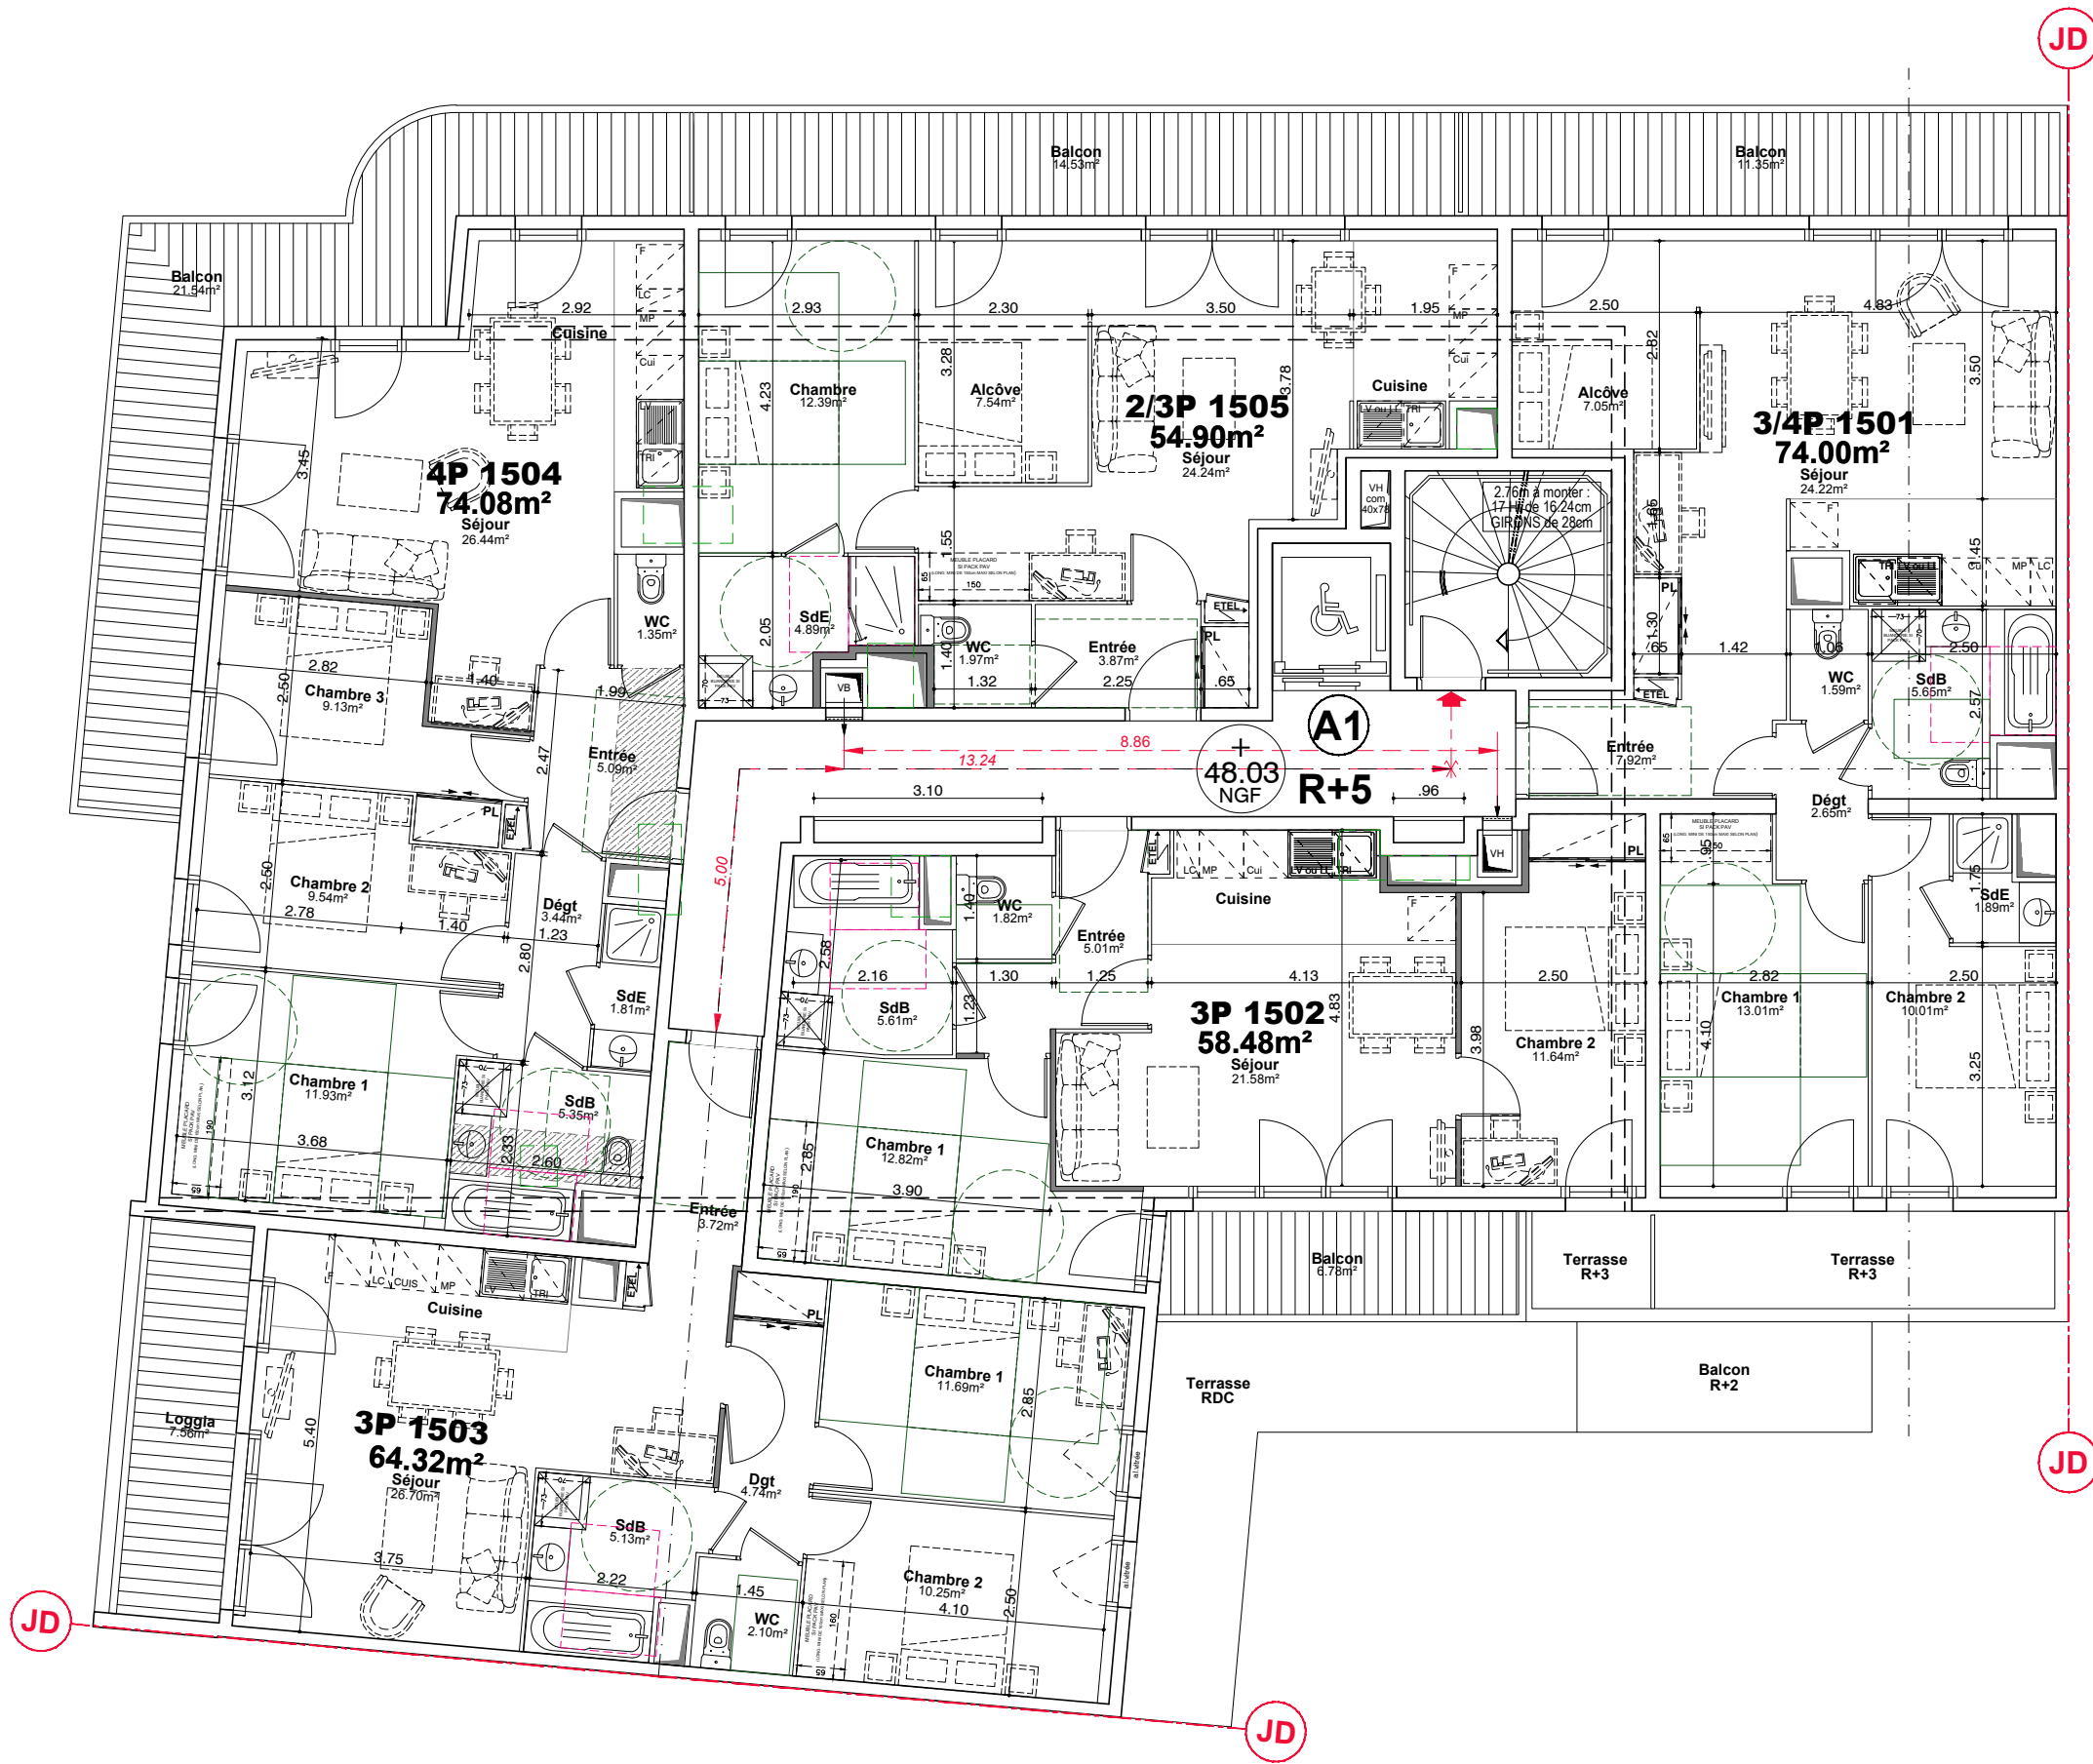

Maitre d'Ouvrage :
ALTAREA COGEDIM
87 rue de RICHELIEU
75002 Paris

Architecte :
FGDN
Architectes Associés à Paris
10, rue du Colisée
75008 Paris
01 46 26 00 00 fgdn@fgdn.org

Ville de **Sartrouville**
Avenues
Maurice Bertheaux,
Carnot, Pasteur
et Jean Jaurès
78500 SARTROUVILLE

**CONSTRUCTIONS D'UN IMMEUBLE
DE LOGEMENTS**
5ème ETAGE
Bâtiments A1

Date : 30/11/2022	Indice : B
Phase : PC A01	Plan n° : A1
Plan : ARCHITECTE	R+5
Echelle : 1/100