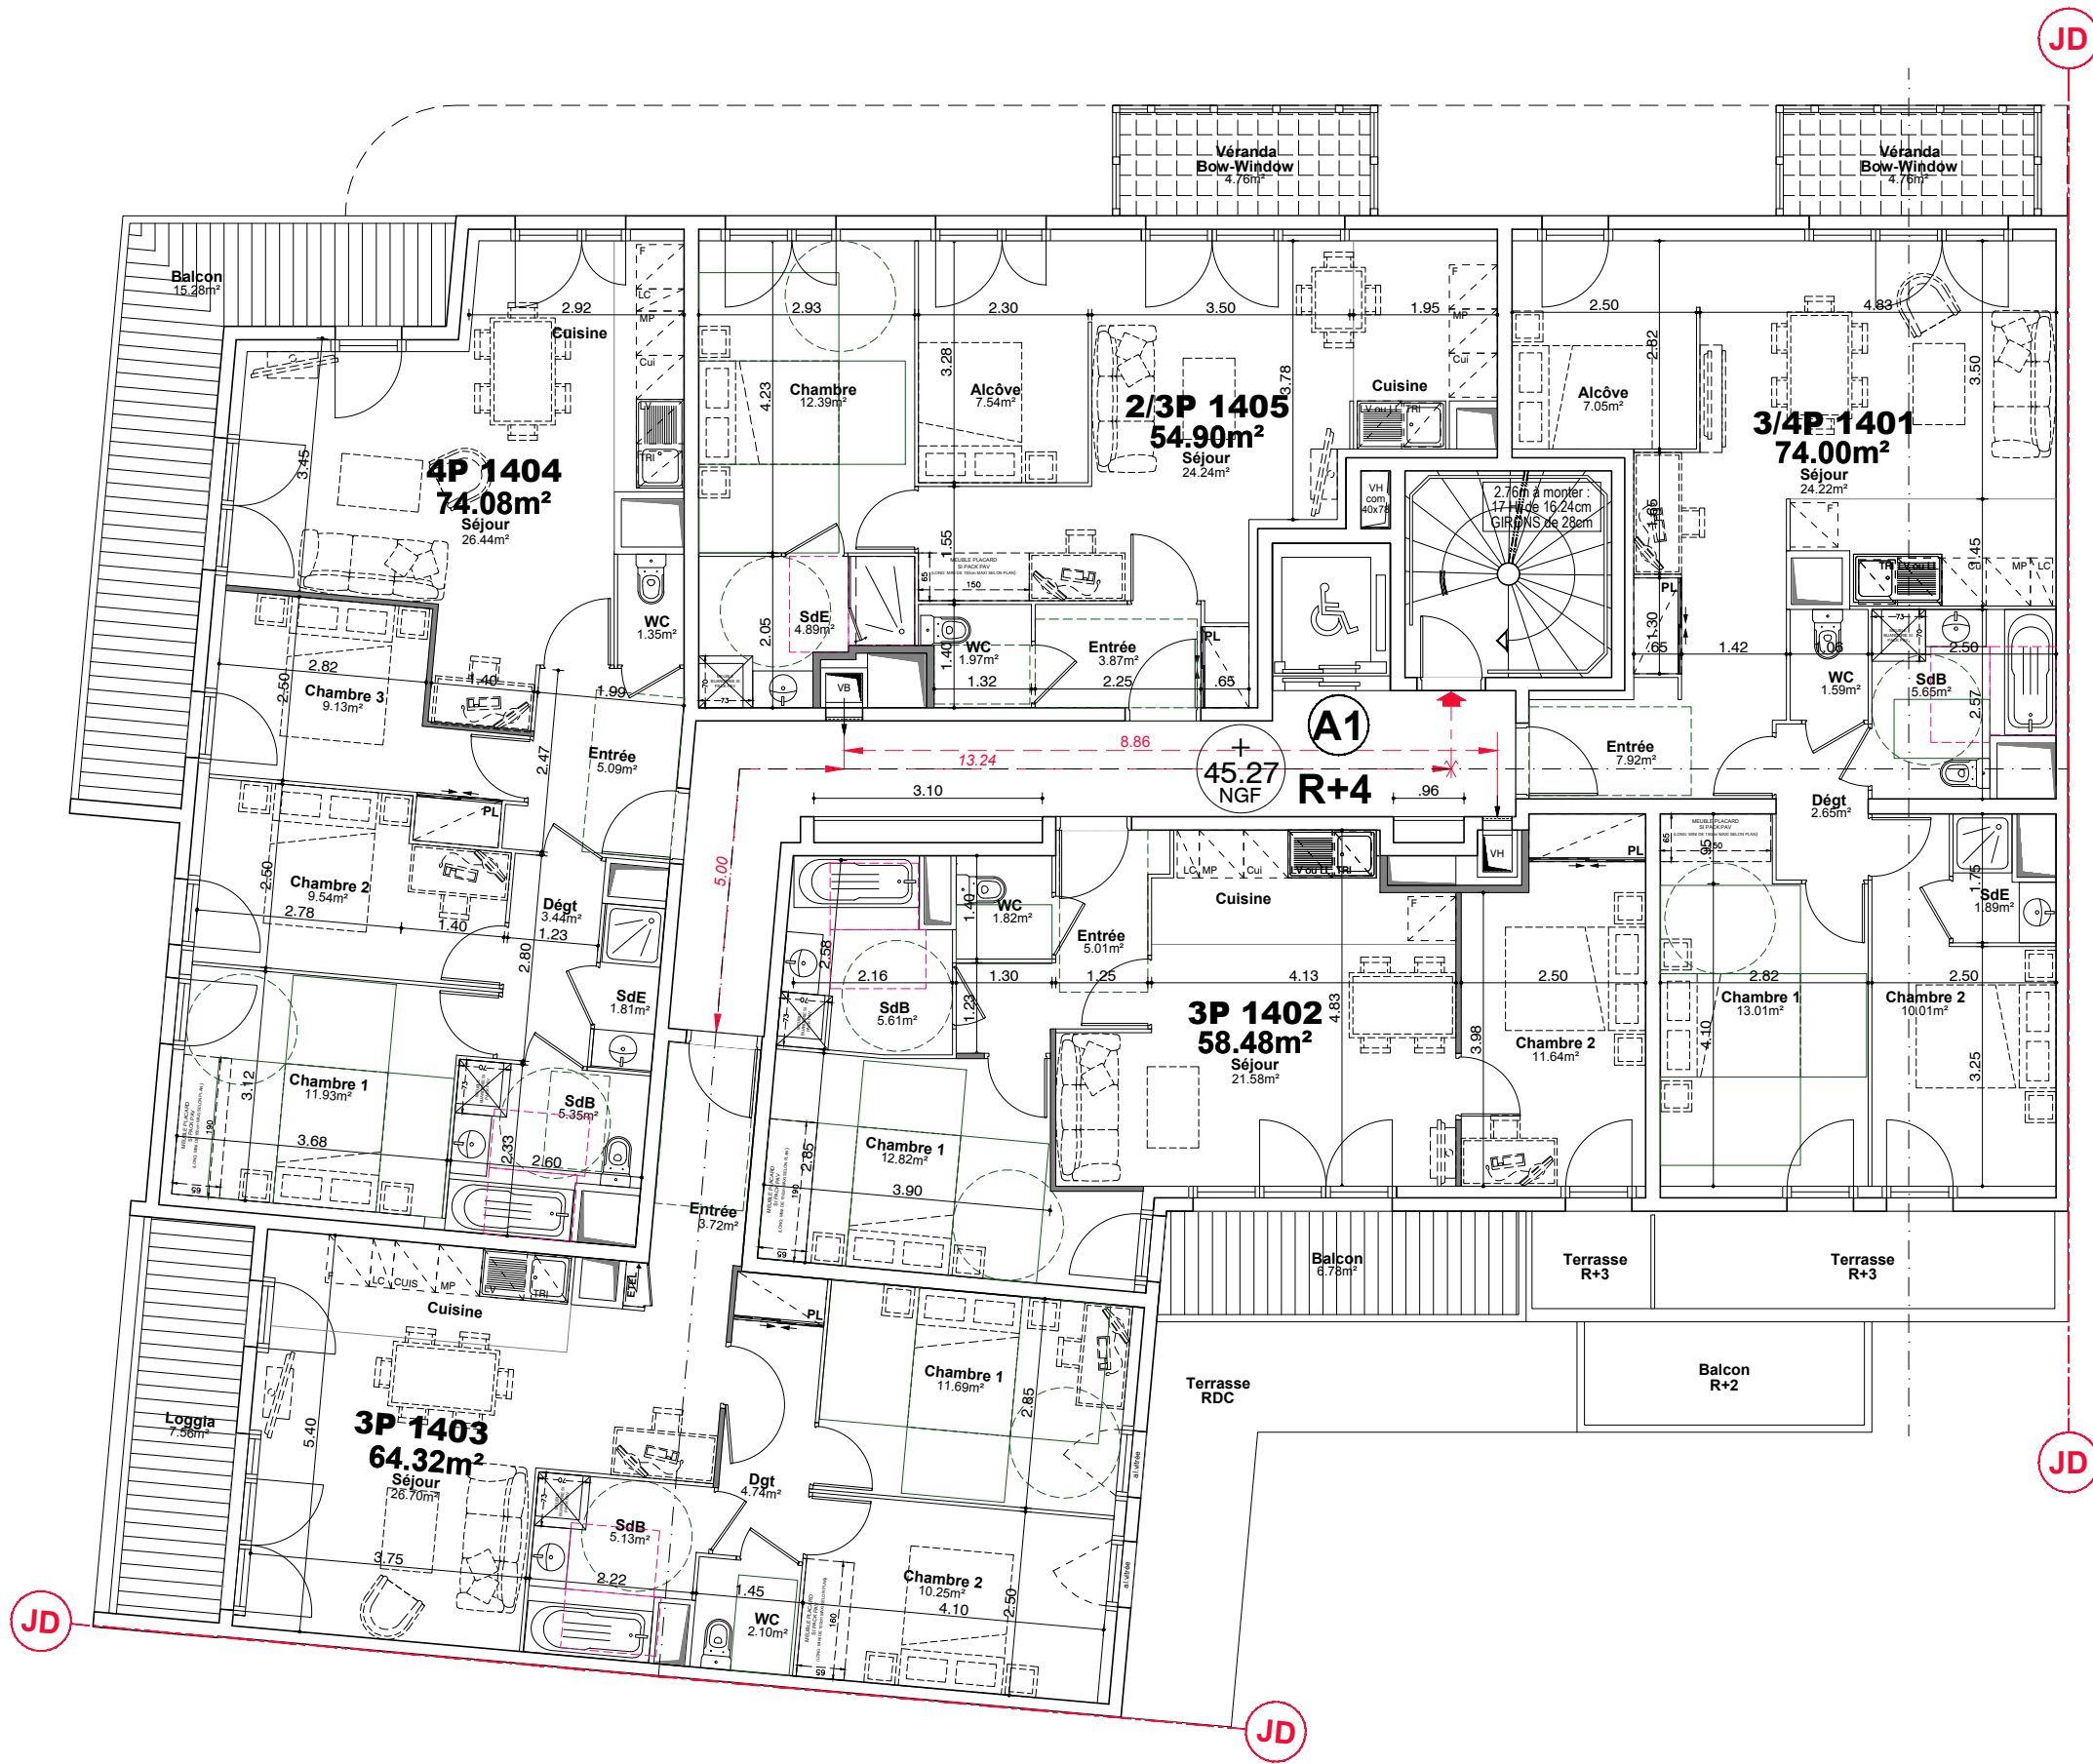

Maitre d'Ouvrage :
ALTAREA COGEDIM
87 rue de RICHELIEU
75002 Paris

Architecte :
FGDN
Architectes Associés à Paris
10, rue du Colisée
75008 Paris
01 46 26 00 00 fgdn@fgdn.org

Ville de **Sartrouville**
Avenues
Maurice Bertheaux,
Carnot, Pasteur
et Jean Jaurès
78500 SARTROUVILLE

**CONSTRUCTIONS D'UN IMMEUBLE
DE LOGEMENTS**
4ème ETAGE
Bâtiments A1

Date : 30/11/2022	Indice : B
Phase : PC A01	Plan n° : A1
Plan : ARCHITECTE	R+4
Echelle : 1/100