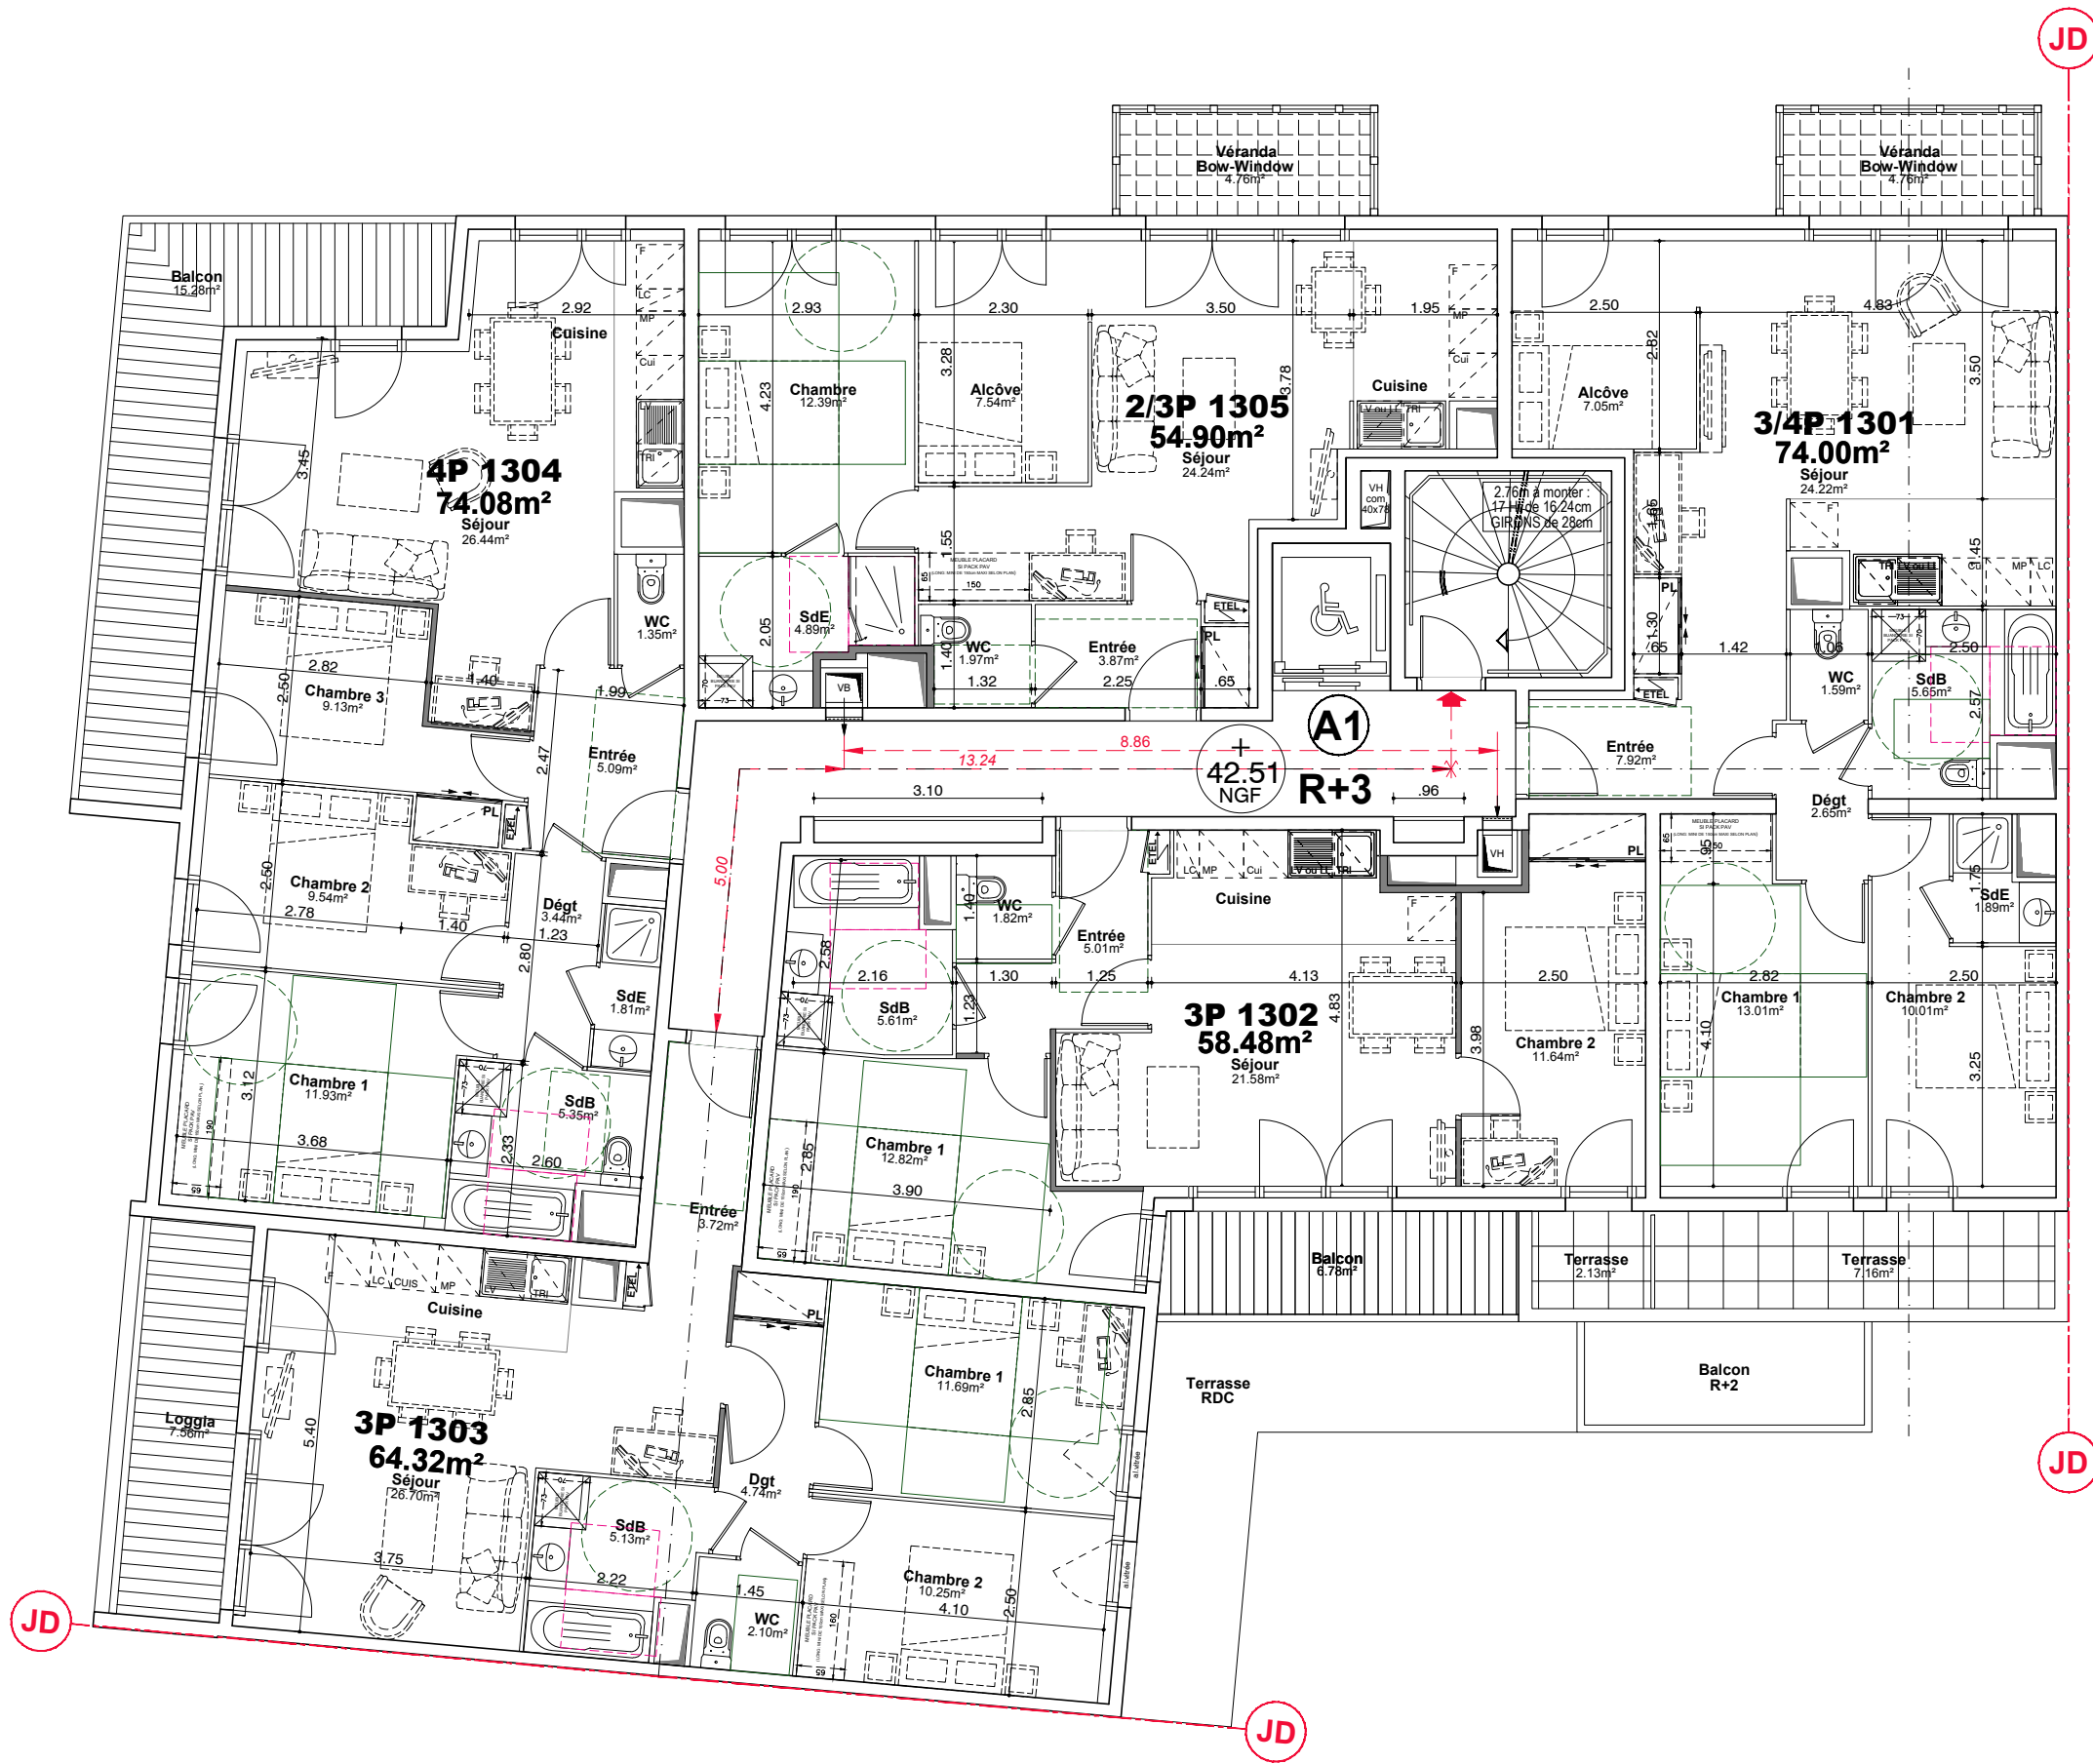

Maître d'Ouvrage :
ALTAREA COGEDIM
87 rue de RICHELIEU
75002 Paris

Architecte :
FGDN
Architectes Associés à Paris
10, rue du Colisée
75008 Paris
01 46 26 00 00 fgdn@fgdn.org

Ville de **Sartrouville**
Avenues
Maurice Bertheaux,
Carnot, Pasteur
et Jean Jaurès
78500 SARTROUVILLE

**CONSTRUCTIONS D'UN IMMEUBLE
DE LOGEMENTS**
3ème ETAGE
Bâtiments A1

Date : 30/11/2022	Indice : B
Phase : PC A01	Plan n° : A1
Plan : ARCHITECTE	R+3
Echelle : 1/100