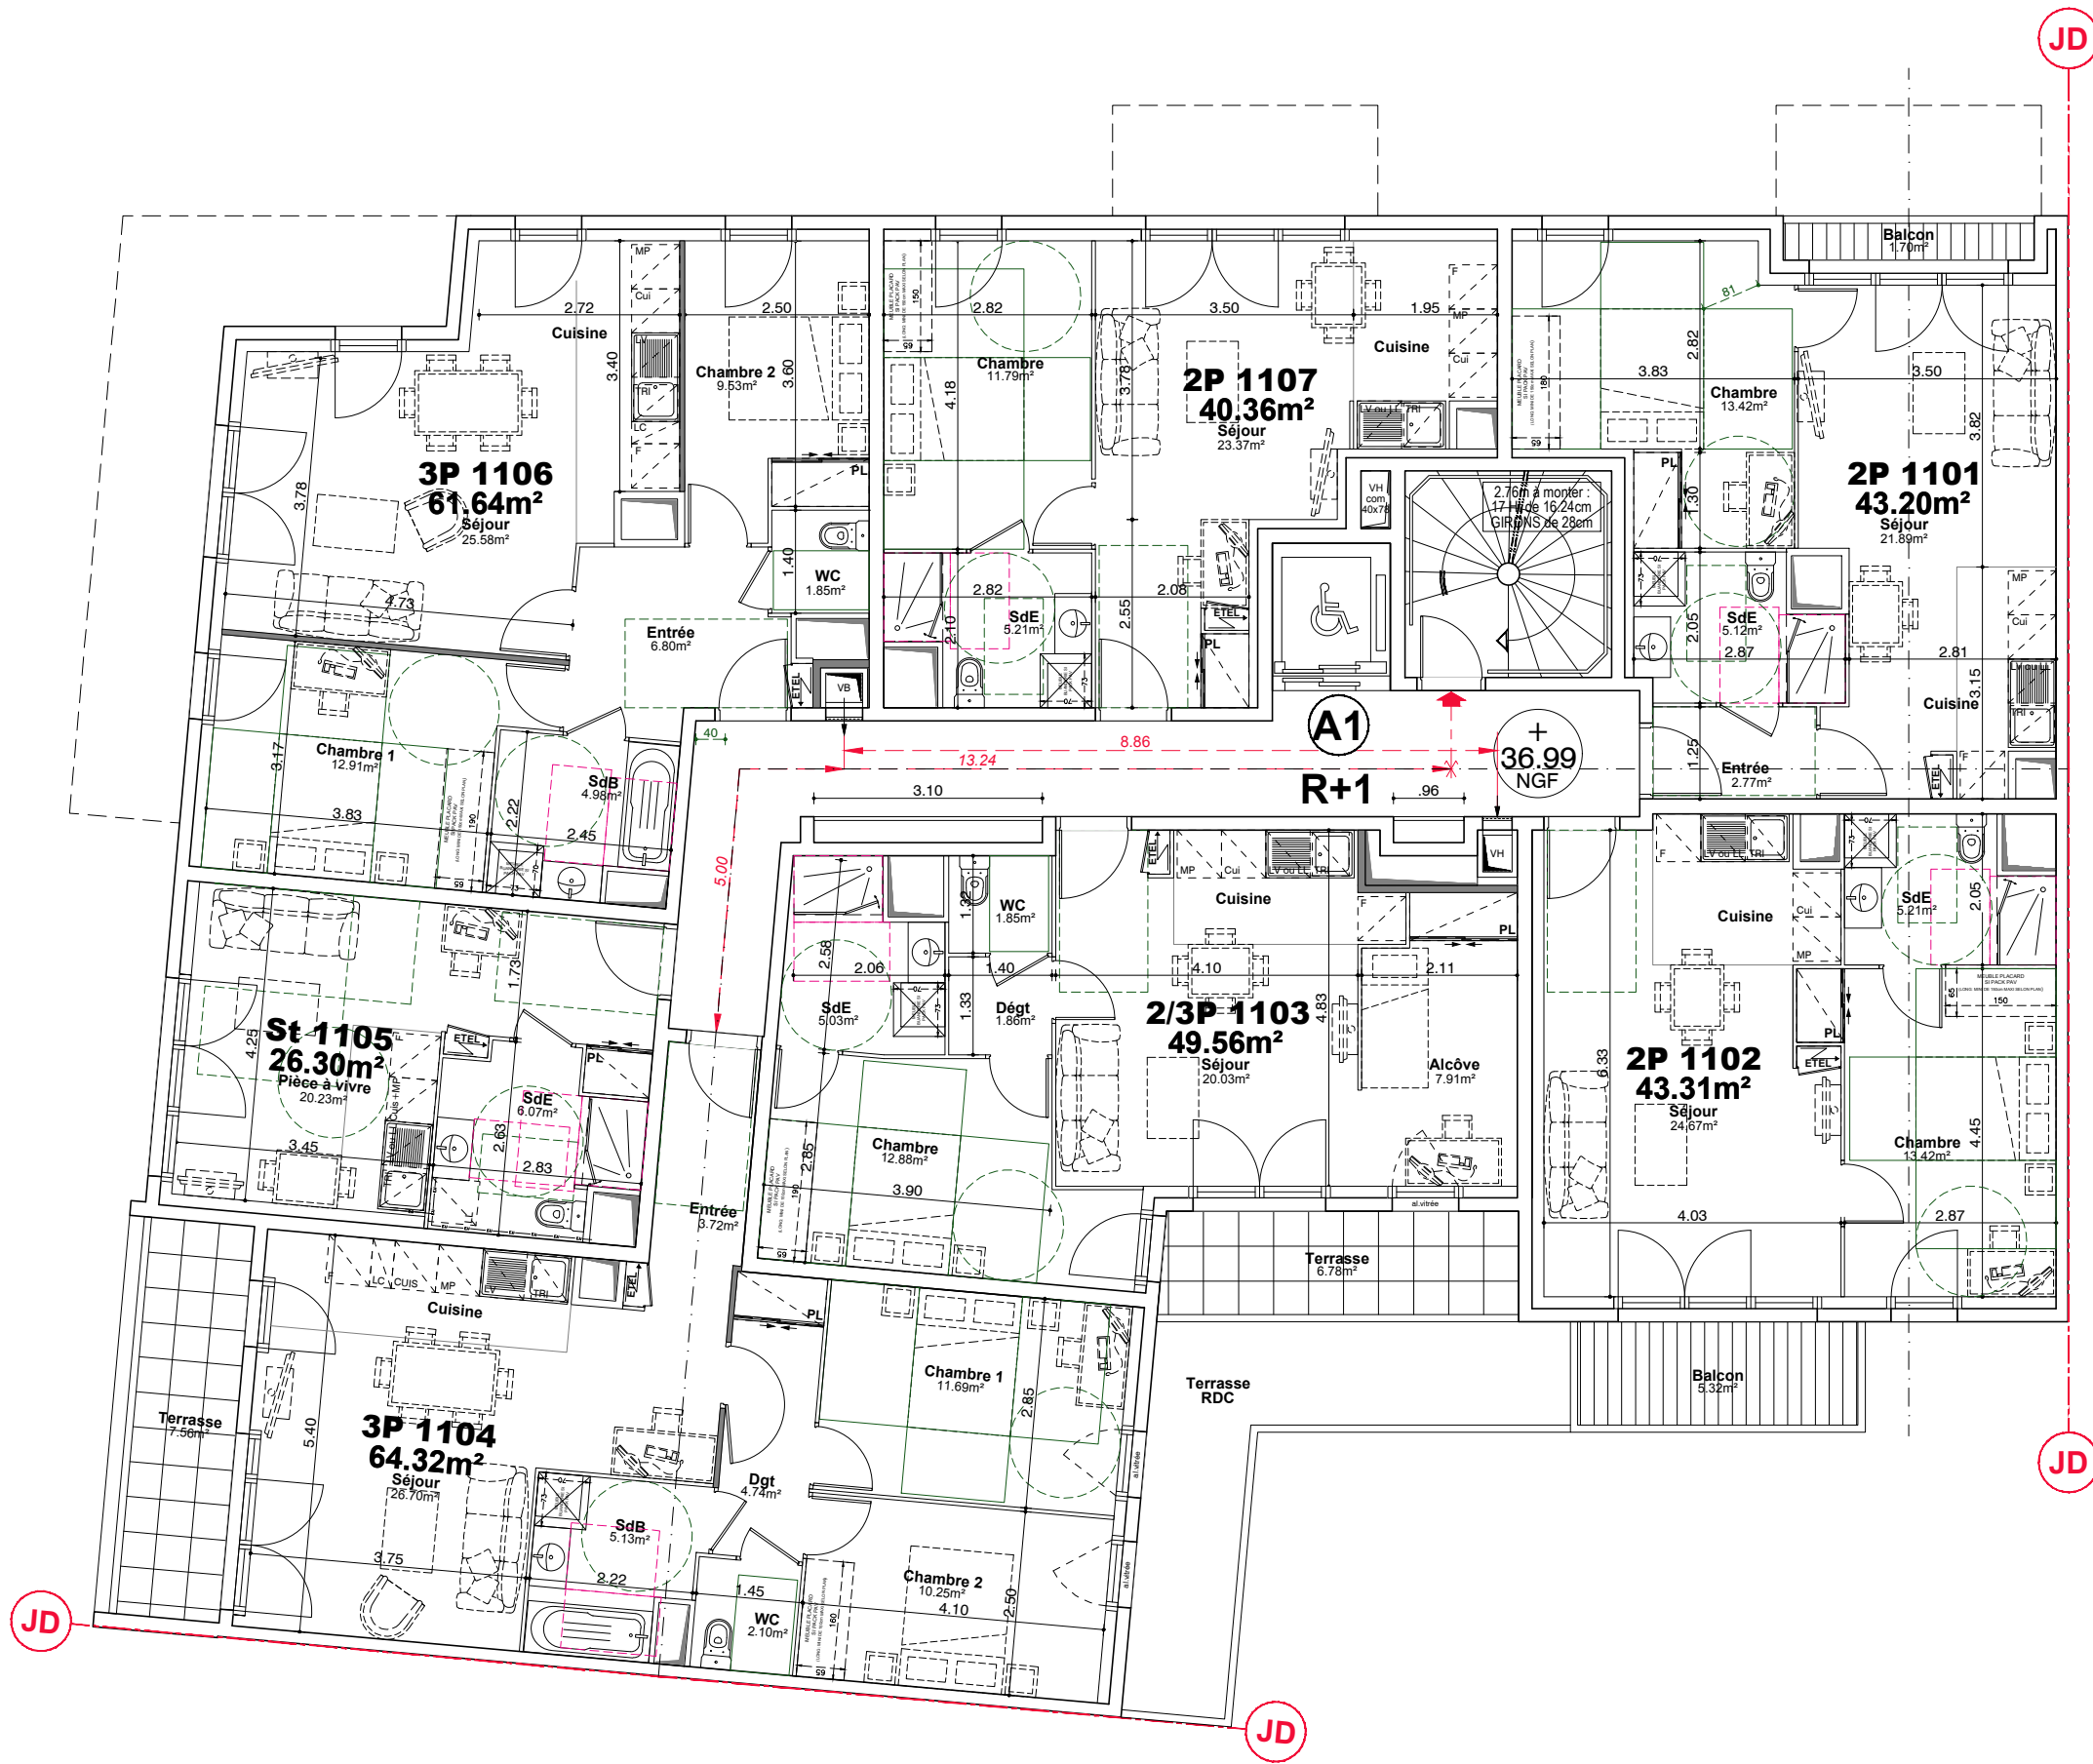

Maître d'Ouvrage :
ALTAREA COGEDIM
87 rue de RICHELIEU
75002 Paris

Architecte :
FGDN
Architectes Associés à Paris
10, rue du Colisée
75008 Paris
01 46 26 00 00 fgdn@fgdn.org

Ville de **Sartrouville**
Avenues
Maurice Bertheaux,
Carnot, Pasteur
et Jean Jaures
78500 SARTROUVILLE

**CONSTRUCTIONS D'UN IMMEUBLE
DE LOGEMENTS**
1er ETAGE
Bâtiments A1

Date : 30/11/2022	Indice : B
Phase : PC A01	Plan n° : A1
Plan : ARCHITECTE	R+1
Echelle : 1/100