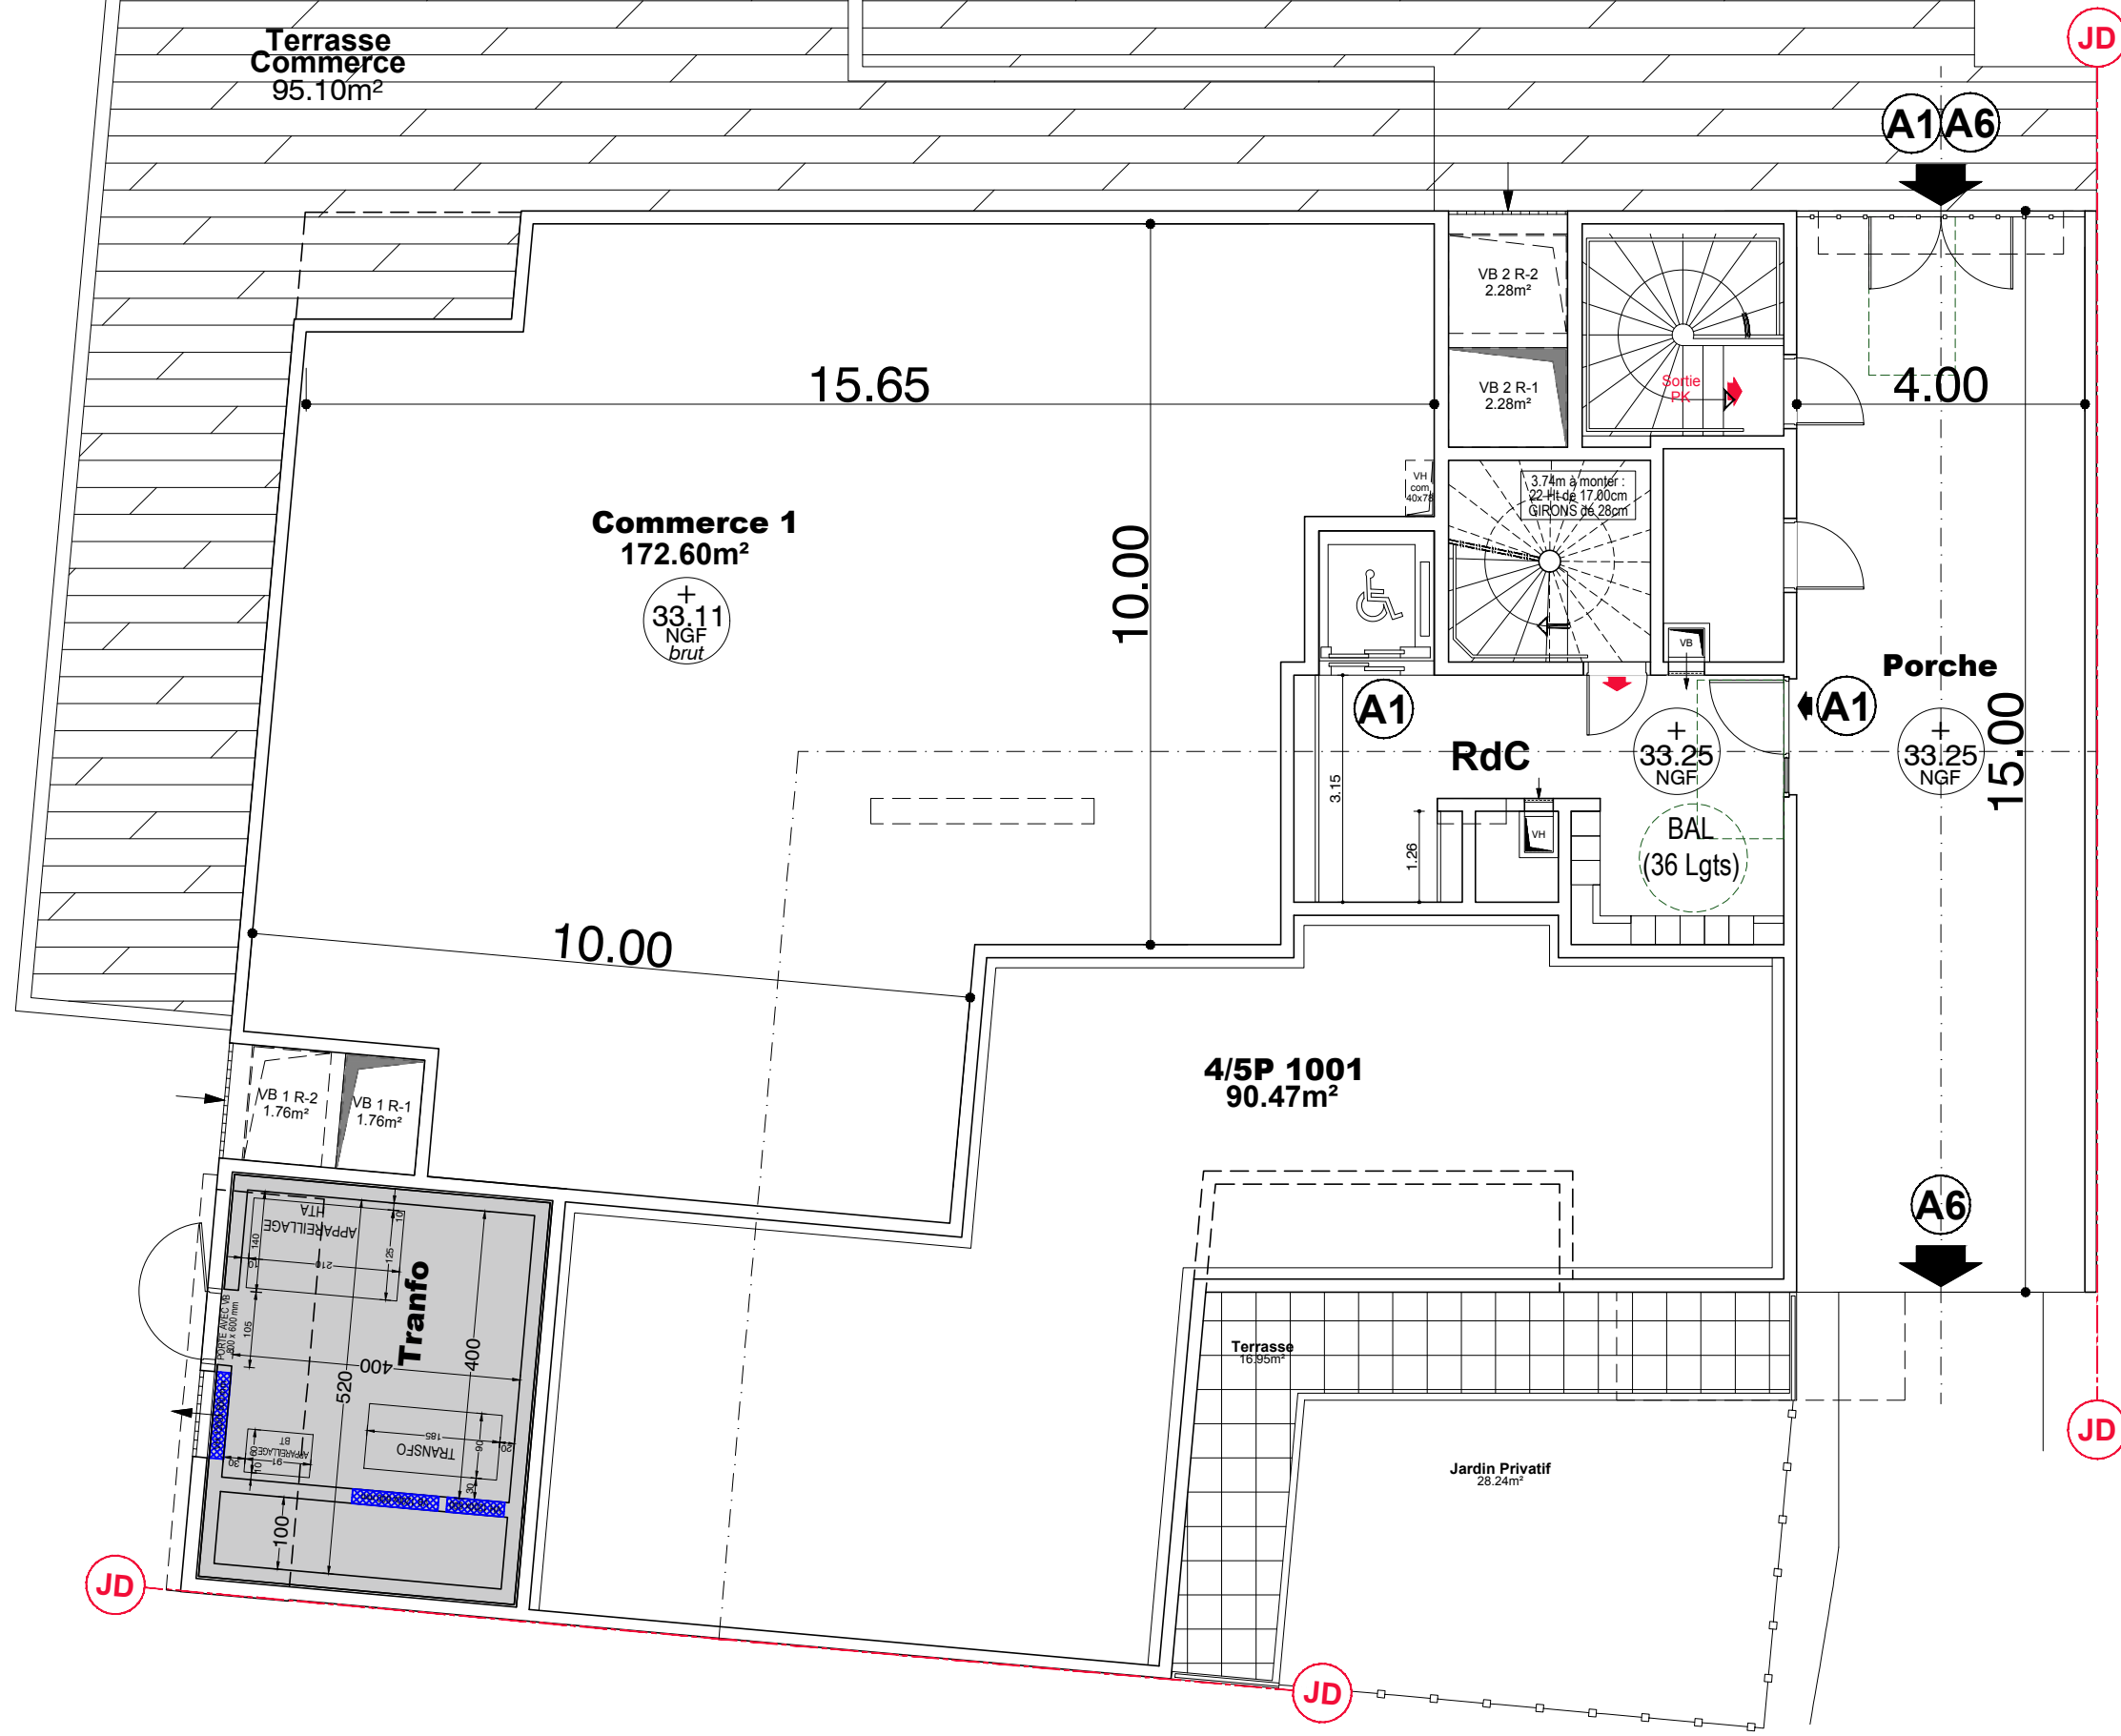

**CONSTRUCTIONS D'UN IMMEUBLE
 DE LOGEMENTS**
**REZ-DE-CHAUSSEE
 Bâtiments A1**

Date : 30/11/2022	Indice : B
Phase : PC A01	Plan n° : A1
Plan : ARCHITECTE	A1 RDC
Echelle : 1/100	

Maître d'Ouvrage :
ALTAREA COGEDIM
 87 rue de RICHELIEU
 75002 Paris