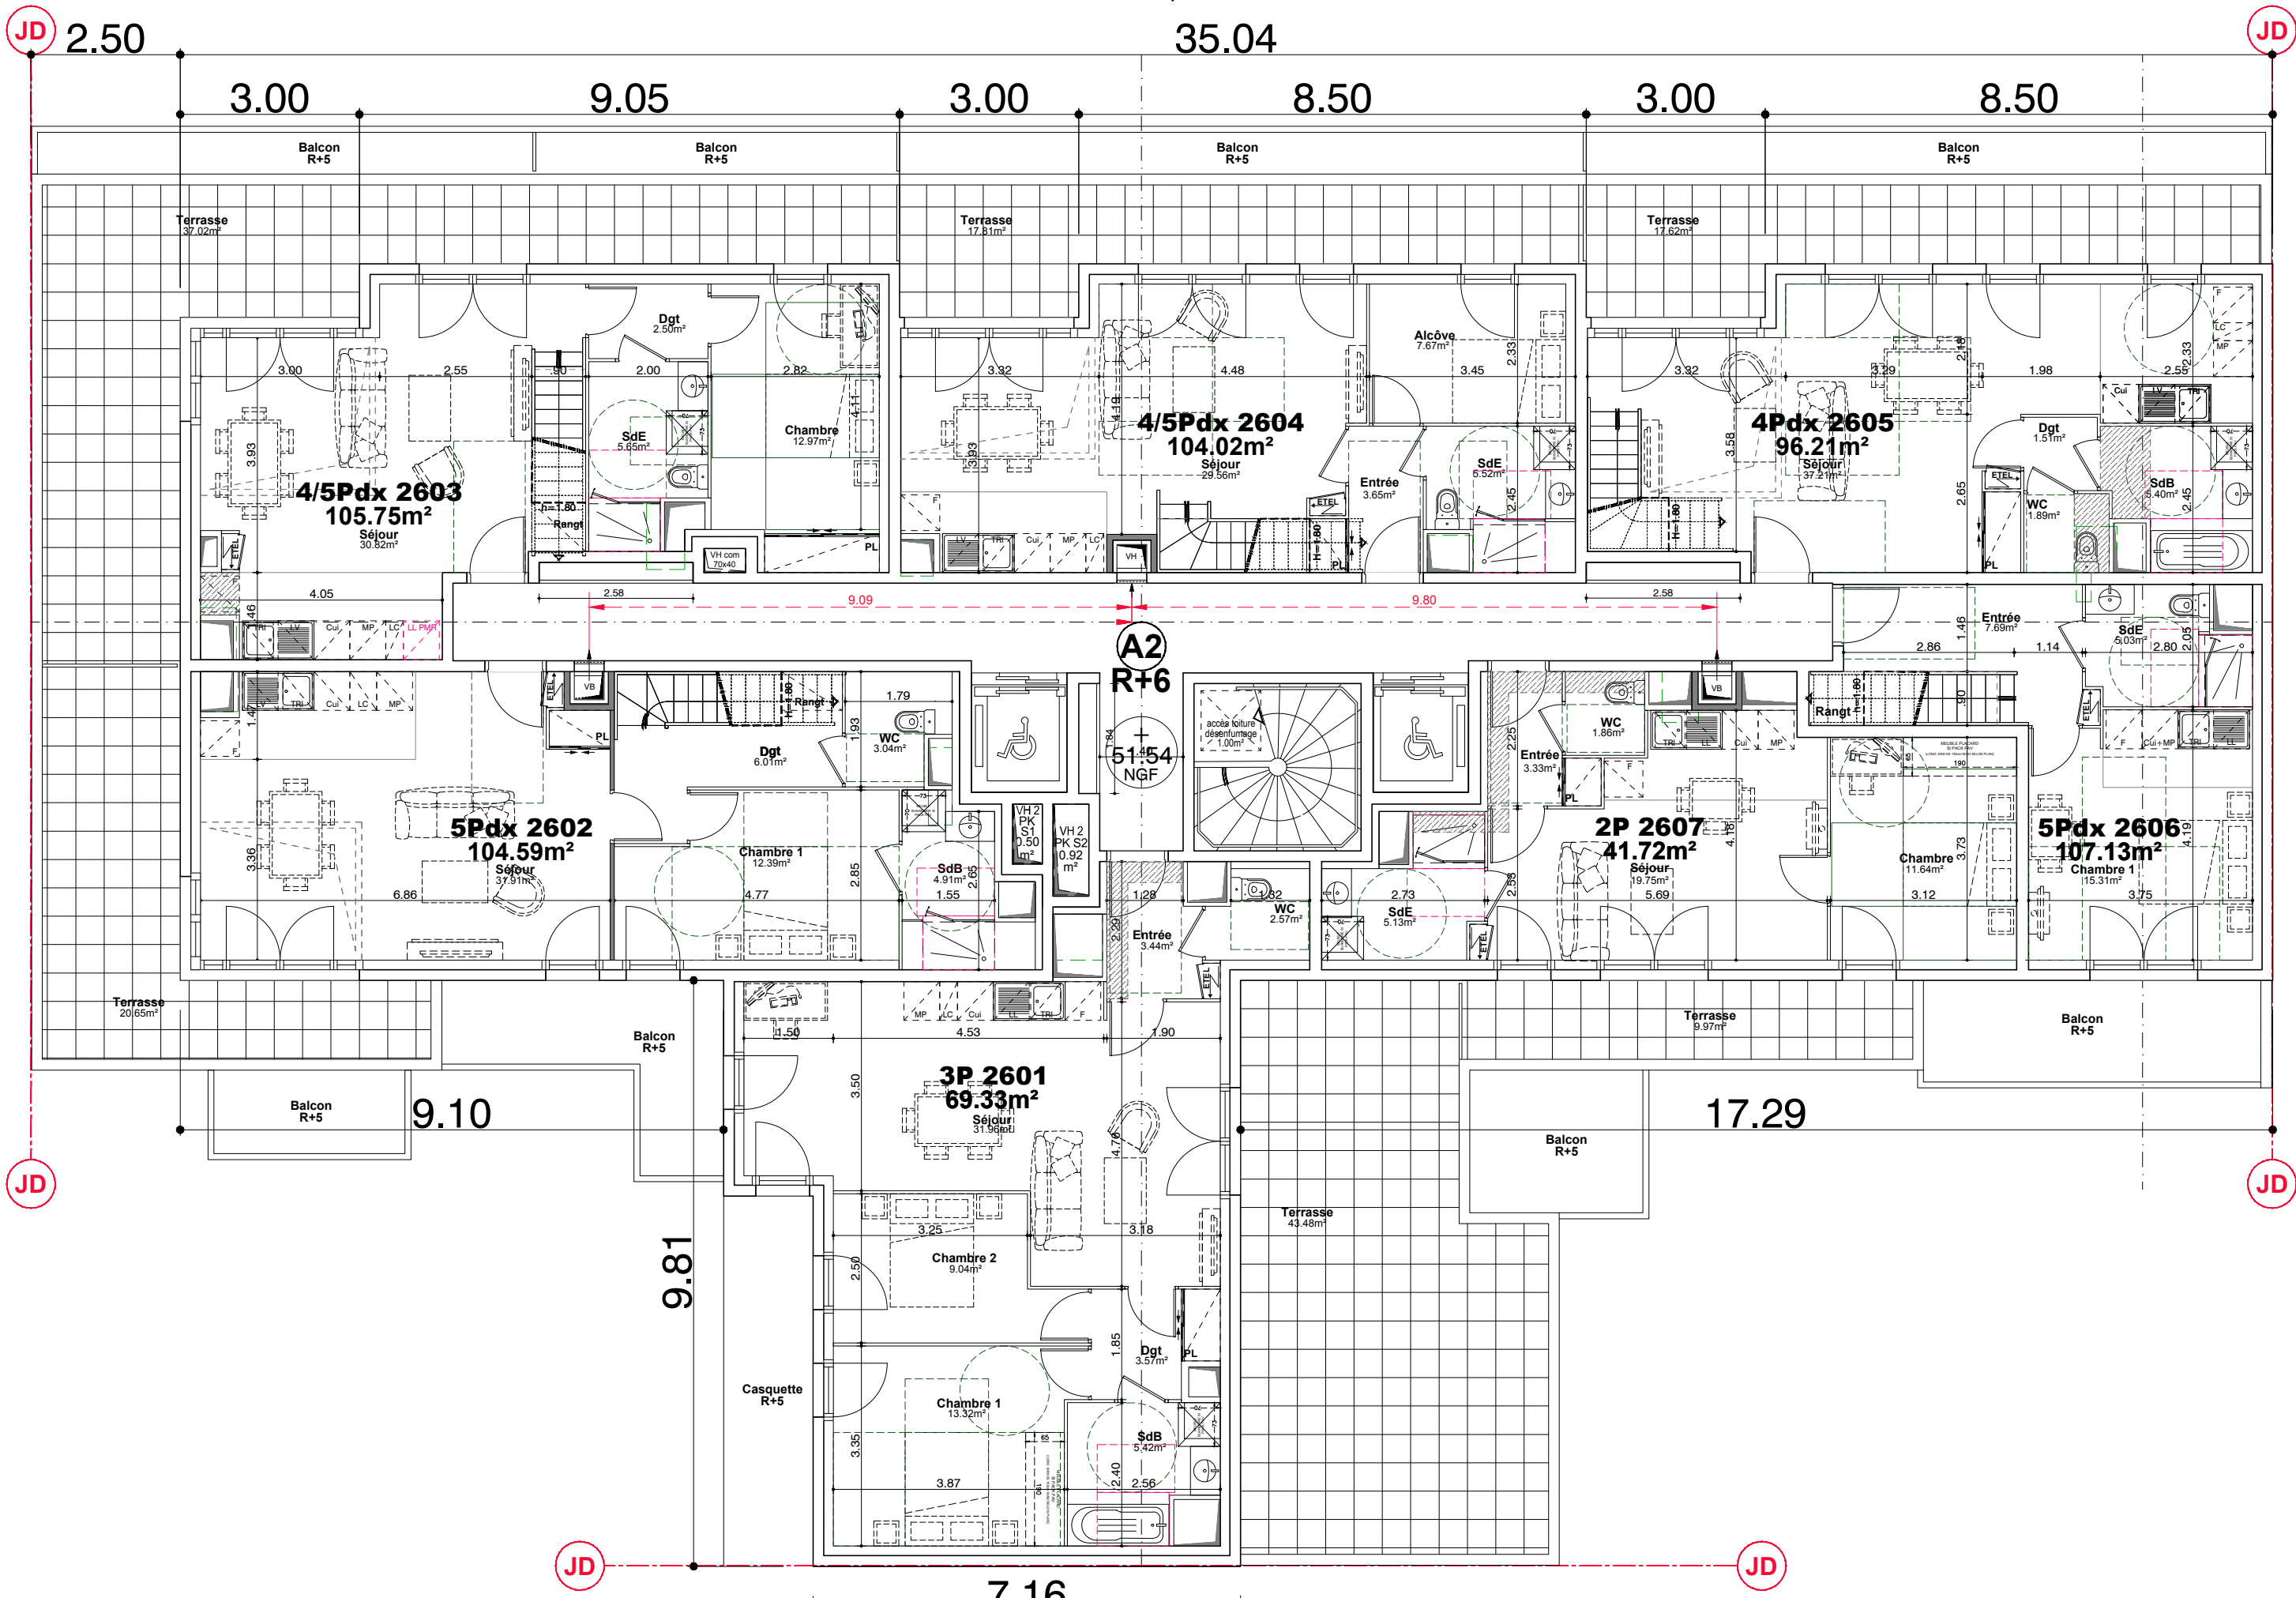

Maitre d'Ouvrage :
ALTAREA COGEDIM
87 rue de RICHELIEU
75002 Paris

Architecte :
FGDN
Architectes Associés à Paris
10, rue du Colisée
75008 Paris
01 46 26 00 00 fgdn@fgdn.org

Ville de **Sartrouville**
Avenues
Maurice Bertheaux,
Carnot, Pasteur
et Jean Jaures
78500 SARTROUVILLE

CONSTRUCTIONS D'UN IMMEUBLE
DE LOGEMENTS
6ème ETAGE
Bâtiments A2

Date : 30/11/2022	Indice : B
Phase : PC A01	Plan n° : A2
Plan : ARCHITECTE	R+6
Echelle : 1/100