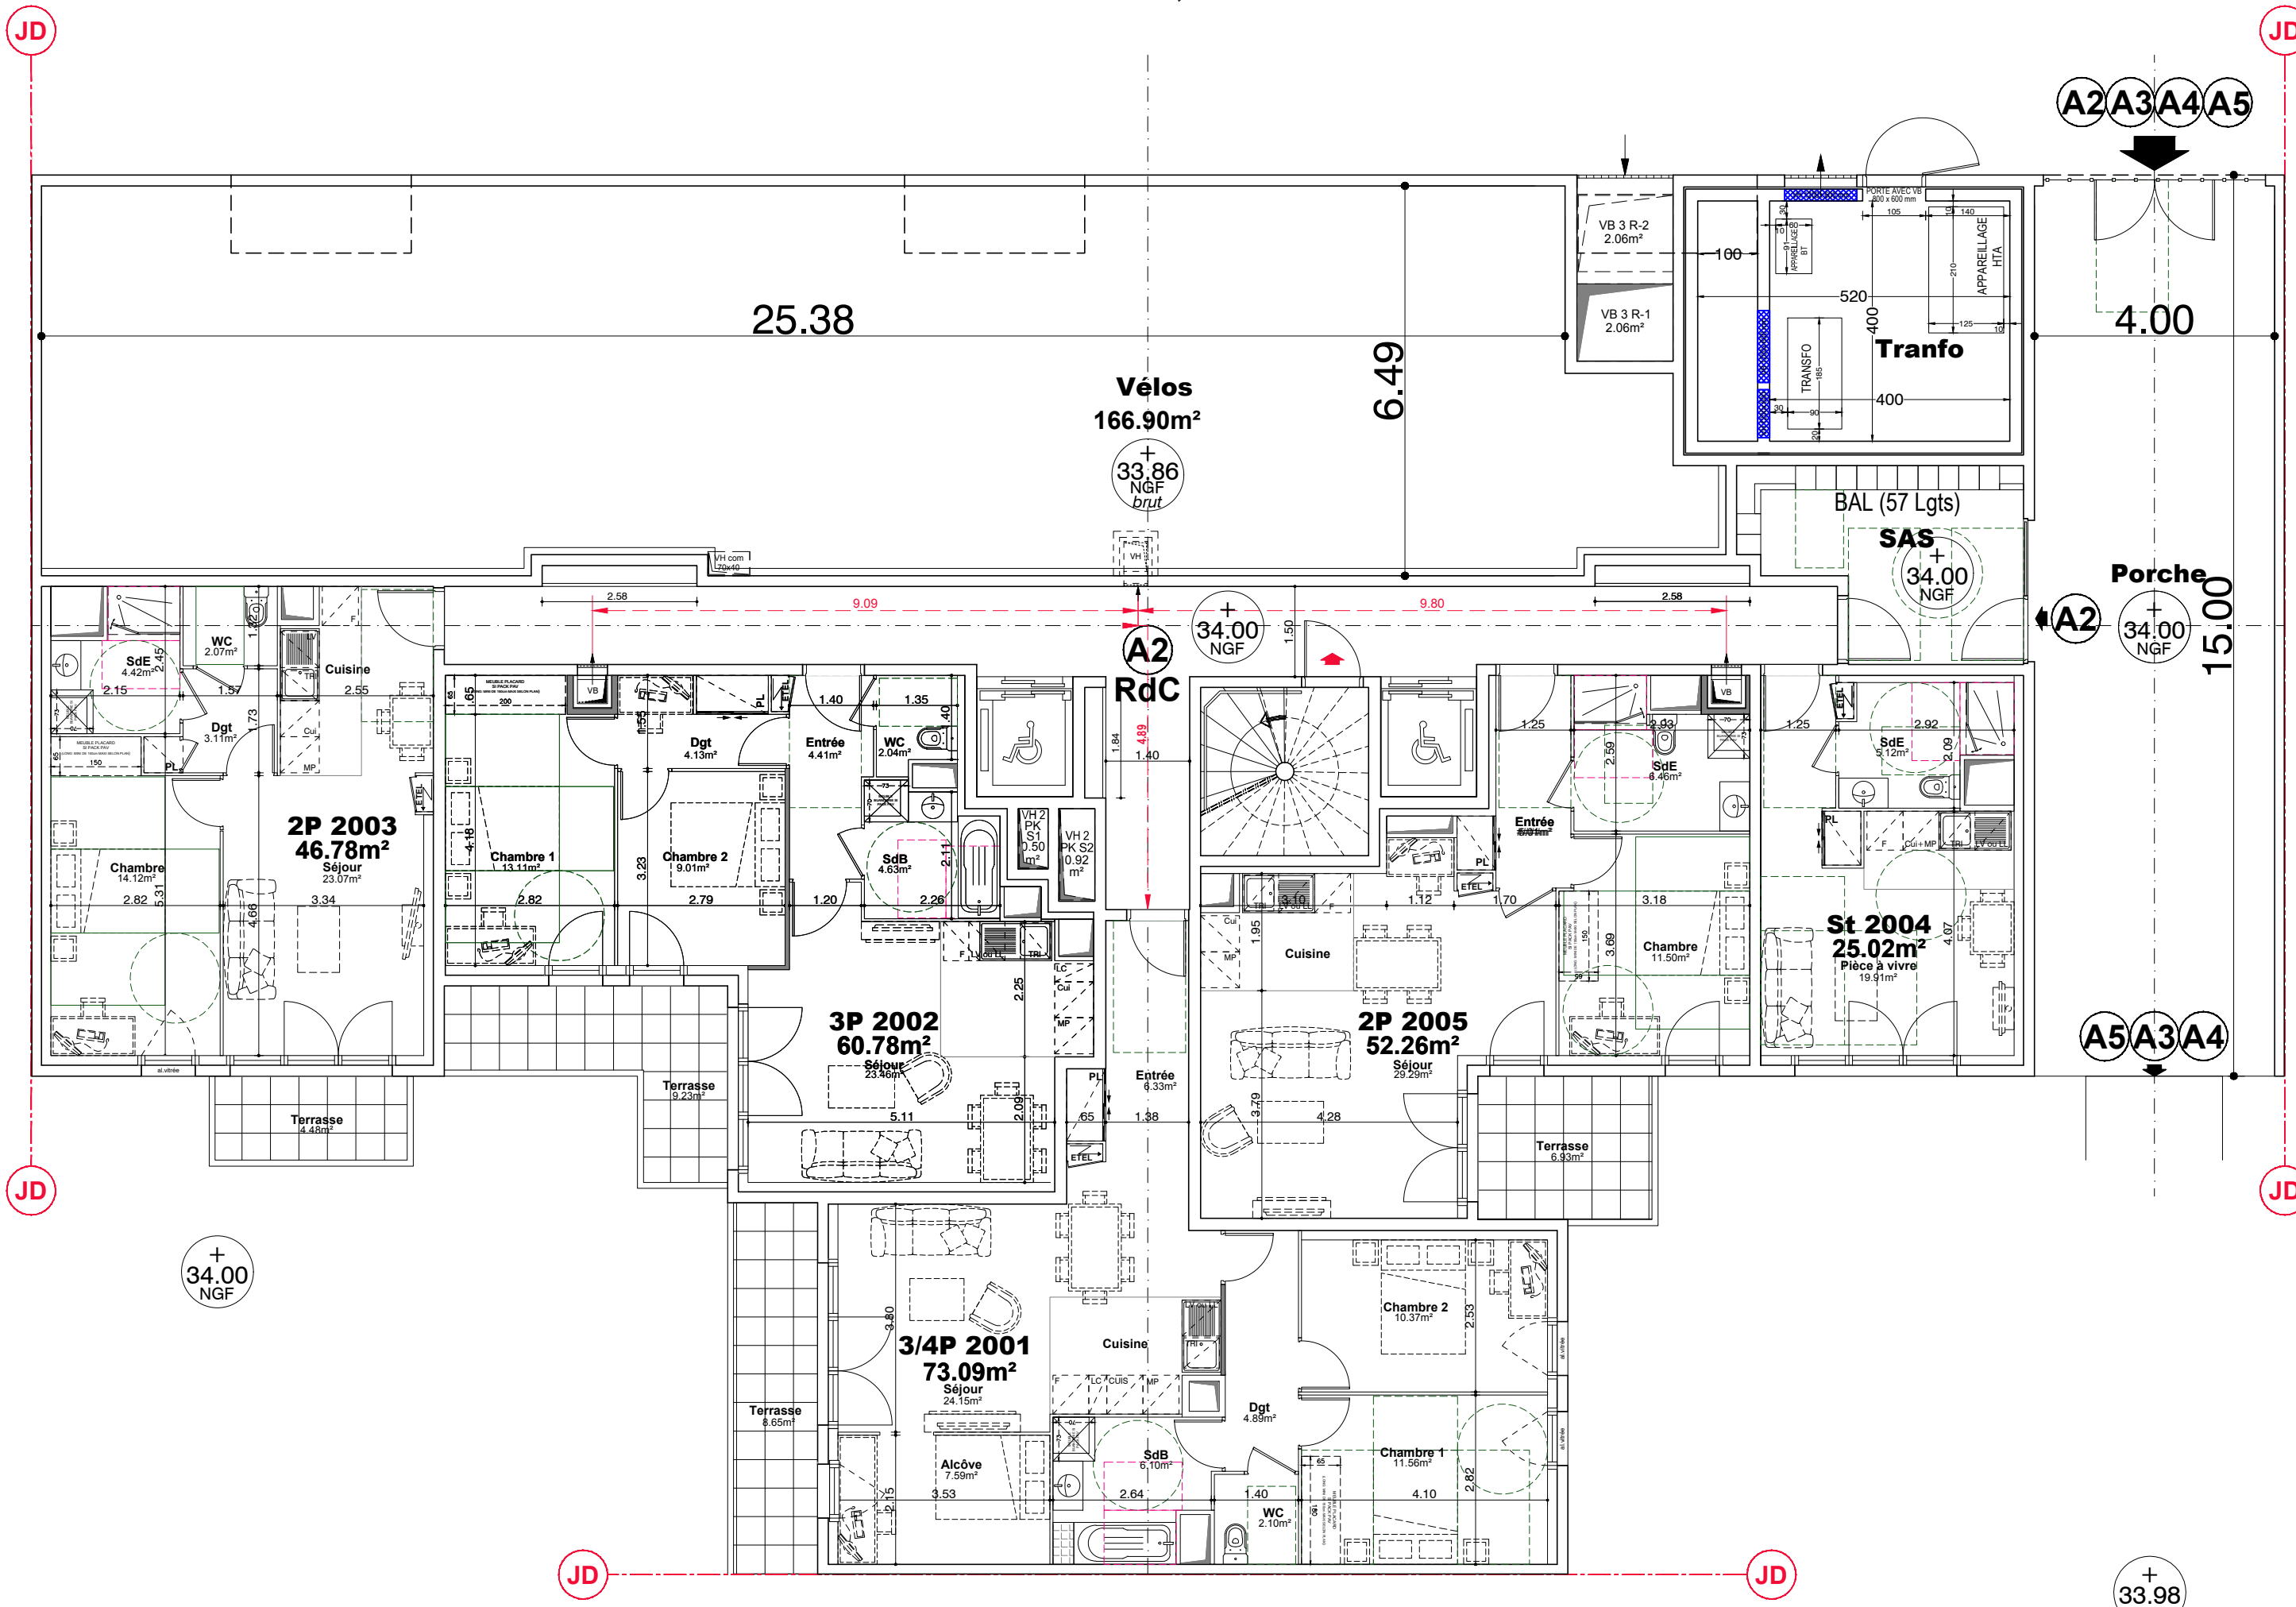

**CONSTRUCTIONS D'UN IMMEUBLE  
 DE LOGEMENTS**  
**REZ-DE-CHAUSSEE  
 Bâtiment A2**

Date : 30/11/2022	Indice : B
Phase : PC A01	Plan n° : <b>A2</b>
Plan : ARCHITECTE	<b>RDC</b>
Echelle : 1/100	

+ 34.00  
NGF