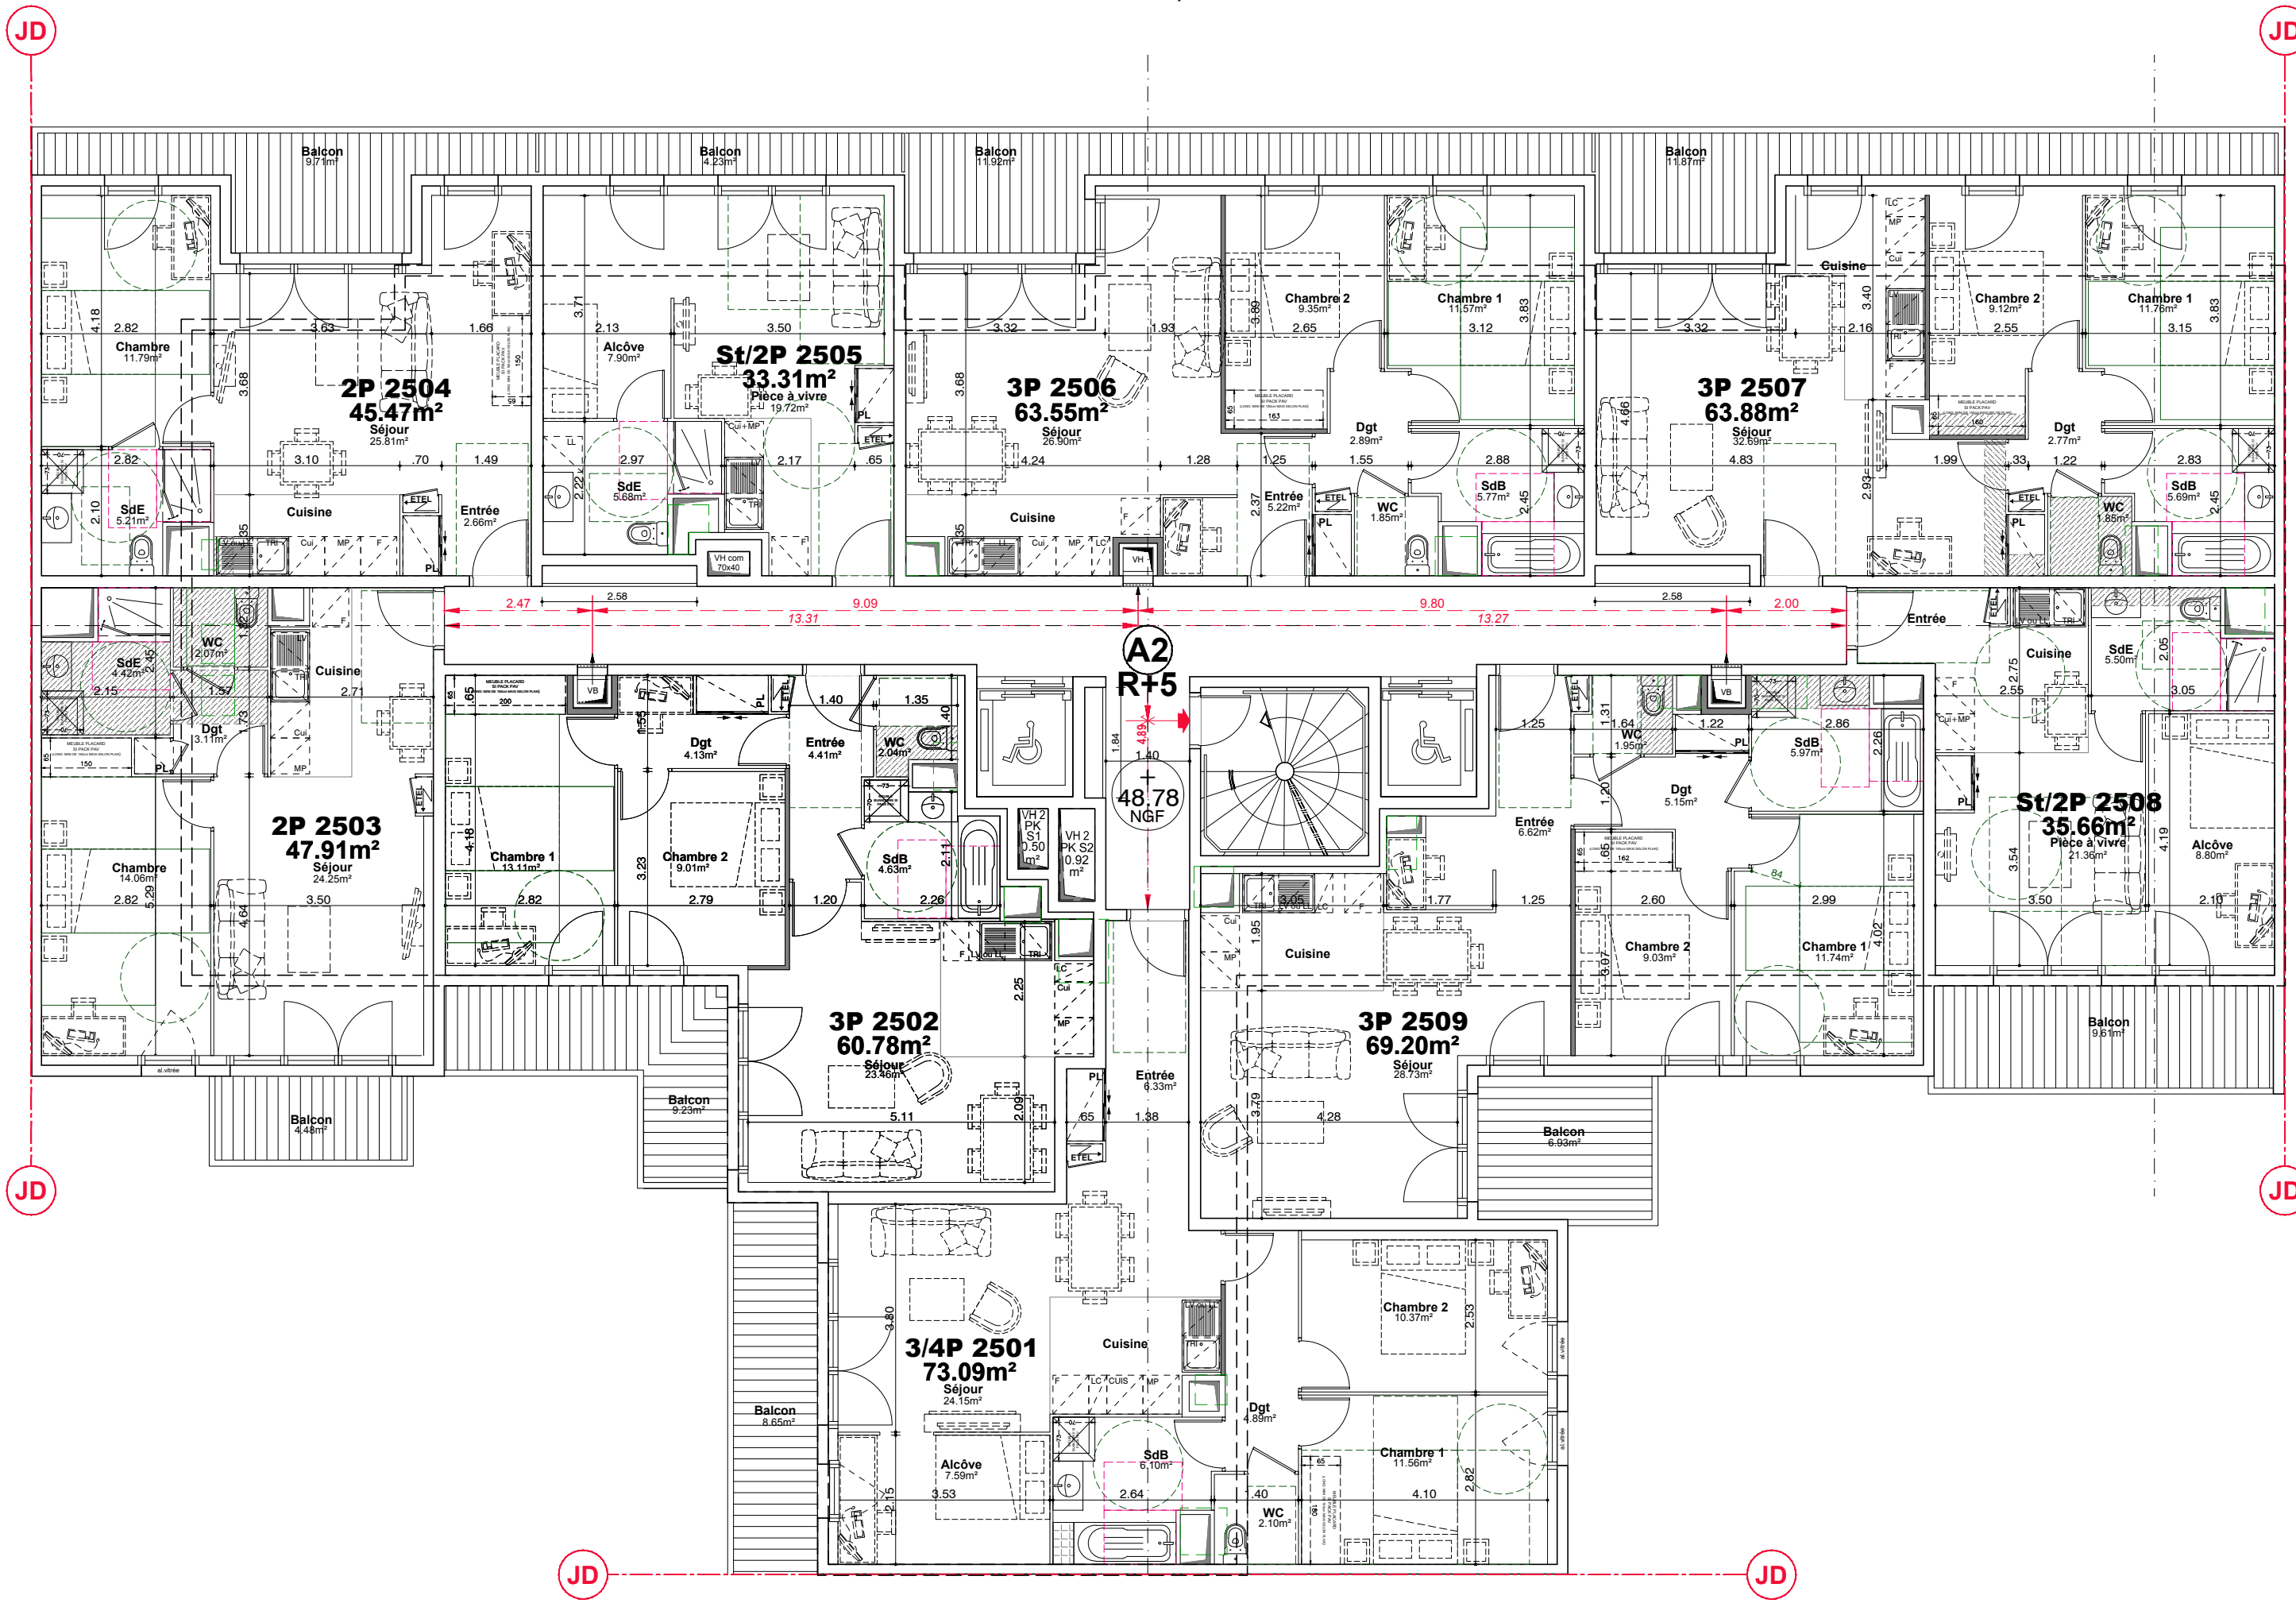

Maître d'Ouvrage :
ALTAREA COGEDIM
87 rue de RICHELIEU
75002 Paris

Architecte :
FGDN
Architectes Associés à Paris
10, rue du Colisée
75008 Paris
01 46 26 00 00 fgdn@fgdn.org

Ville de **Sartrouville**
Avenues
Maurice Bertheaux,
Carnot, Pasteur
et Jean Jaures
78500 SARTROUVILLE

**CONSTRUCTIONS D'UN IMMEUBLE
DE LOGEMENTS**
5ème ETAGE
Bâtiments A2

Date : 30/11/2022	Indice : B
Phase : PC A01	Plan n° : A2
Plan : ARCHITECTE	R+5
Echelle : 1/100