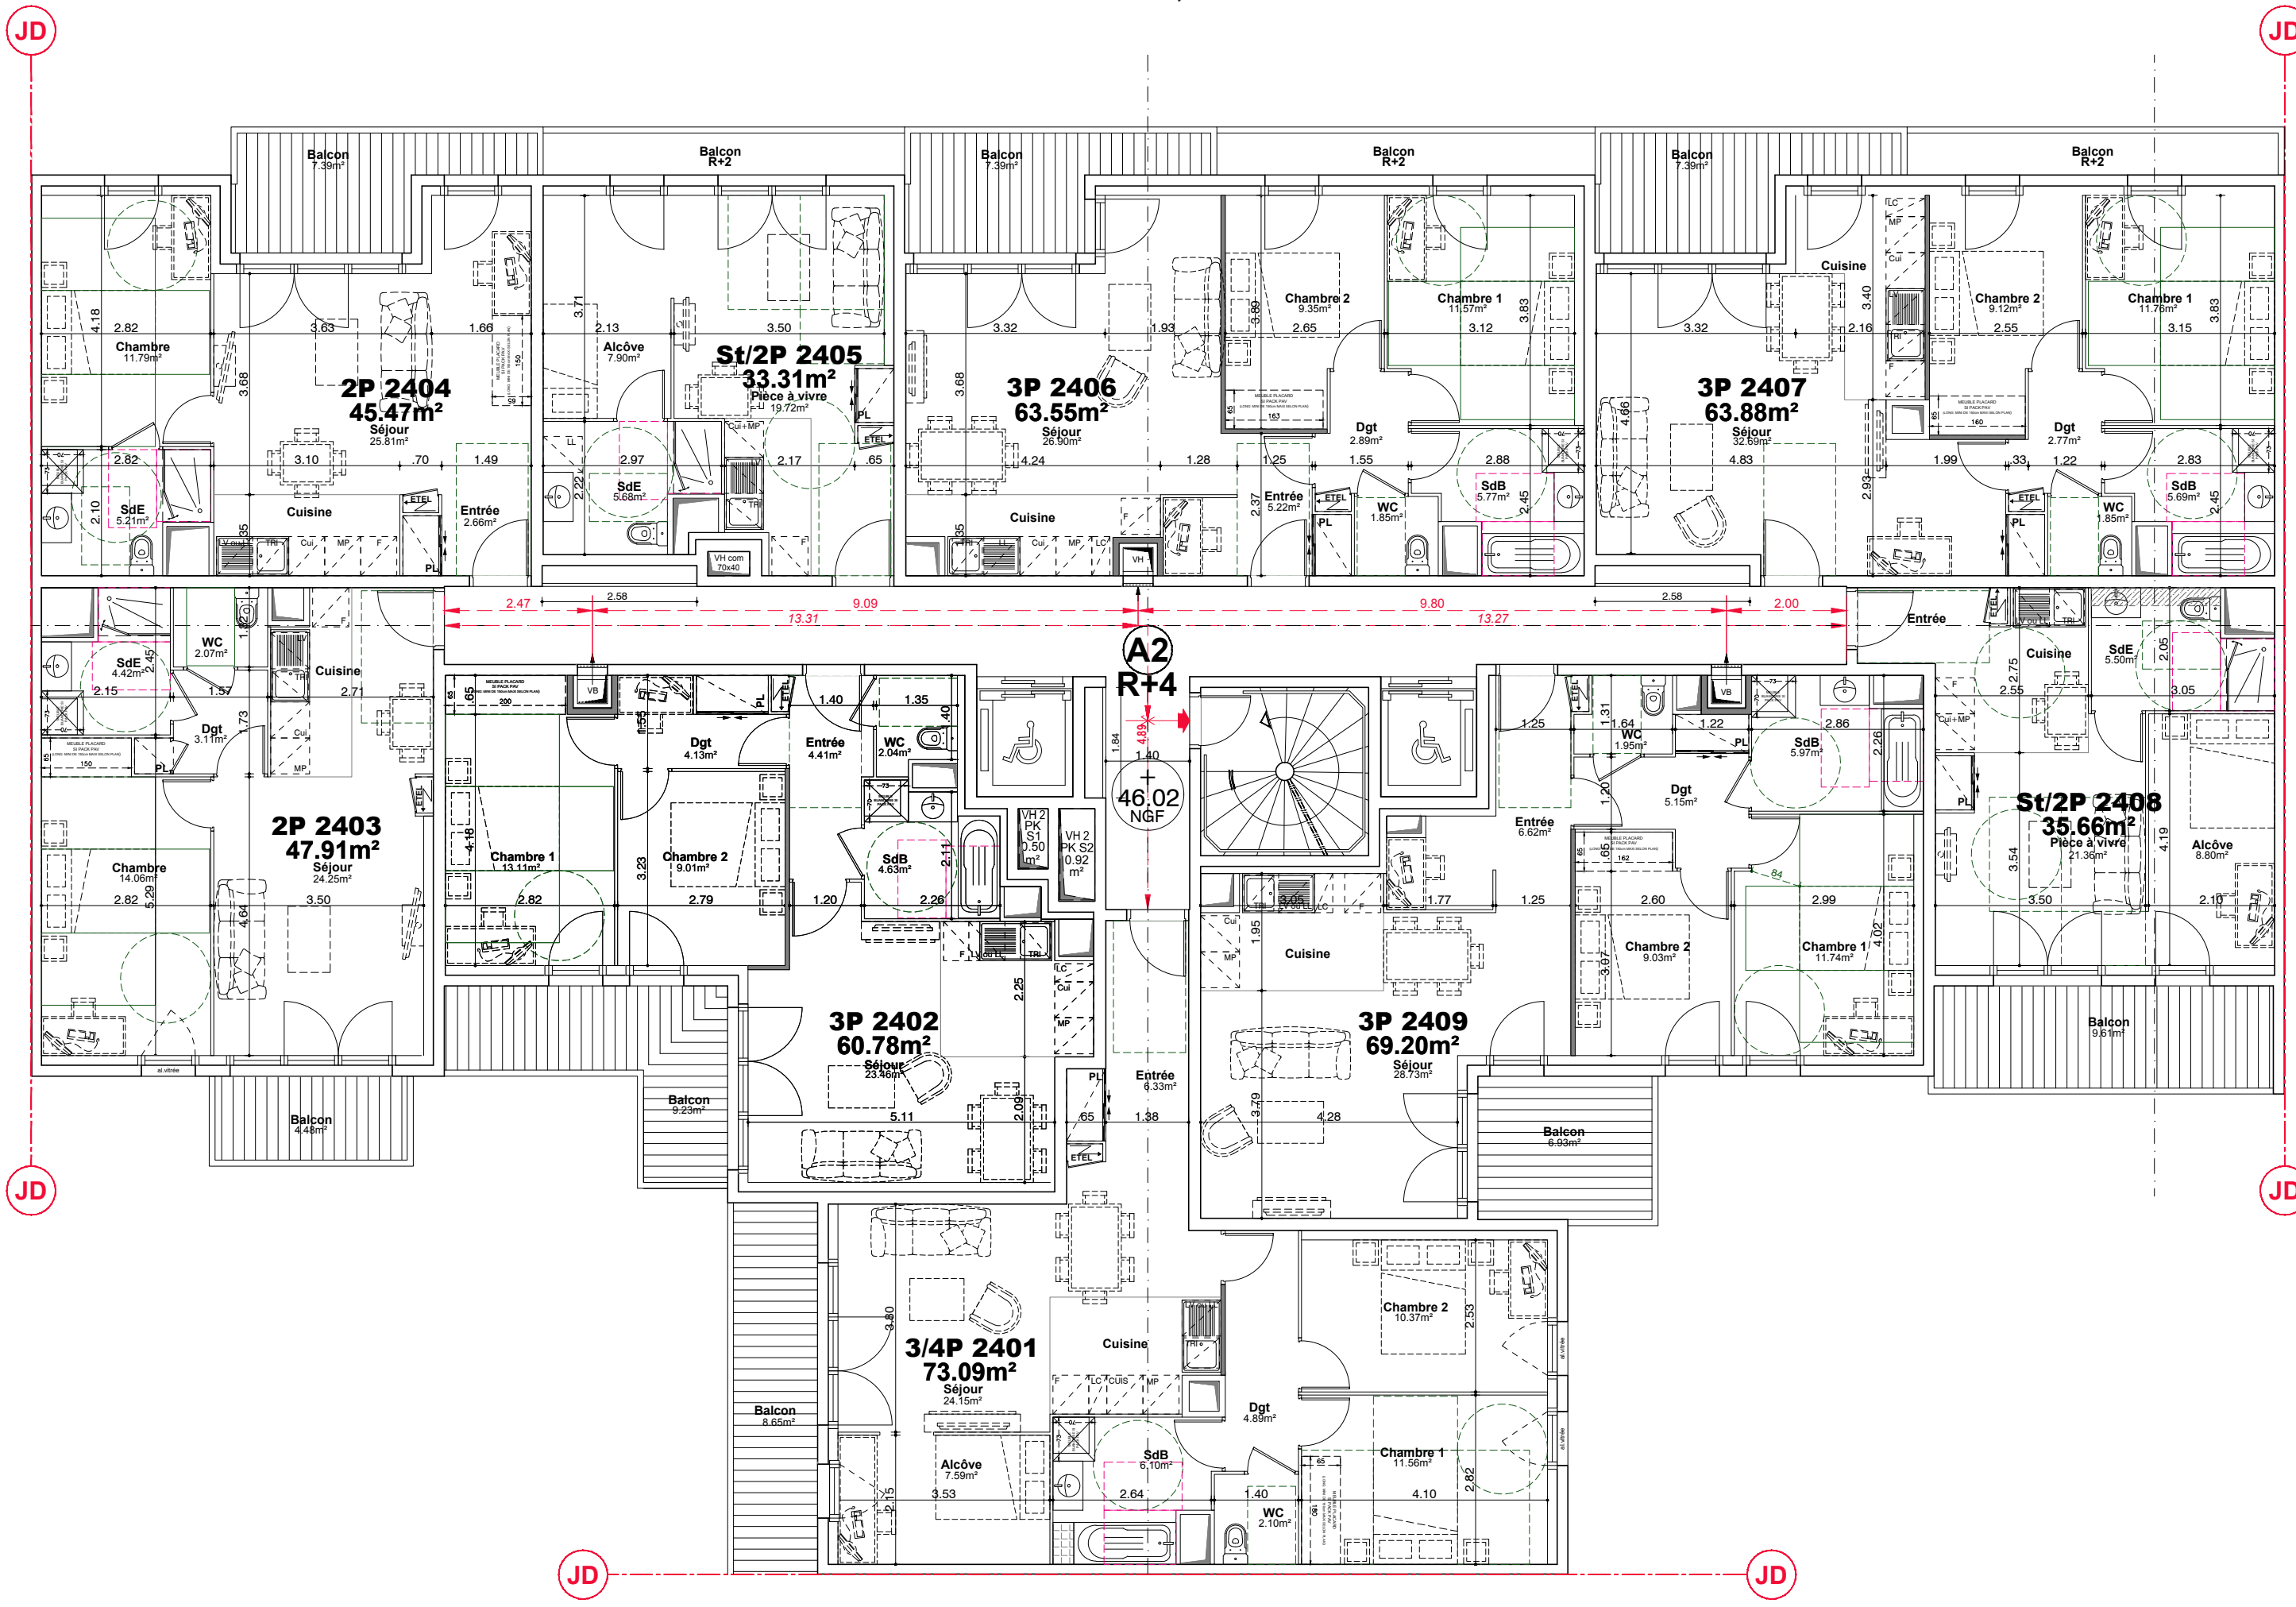

Maître d'Ouvrage :
ALTAREA COGEDIM
87 rue de RICHELIEU
75002 Paris

Architecte :
FGDN
Architectes Associés à Paris
10, rue du Colisée
75008 Paris
01 46 26 00 00 fgdn@fgdn.org

Ville de **Sartrouville**
Avenues
Maurice Bertheaux,
Carnot, Pasteur
et Jean Jaurès
78500 SARTROUVILLE

**CONSTRUCTIONS D'UN IMMEUBLE
DE LOGEMENTS**
4ème ETAGE
Bâtiments A2

Date : 30/11/2022	Indice : B
Phase : PC A01	Plan n° : A2
Plan : ARCHITECTE	R+4
Echelle : 1/100	

JD

JD

JD

JD

JD

JD