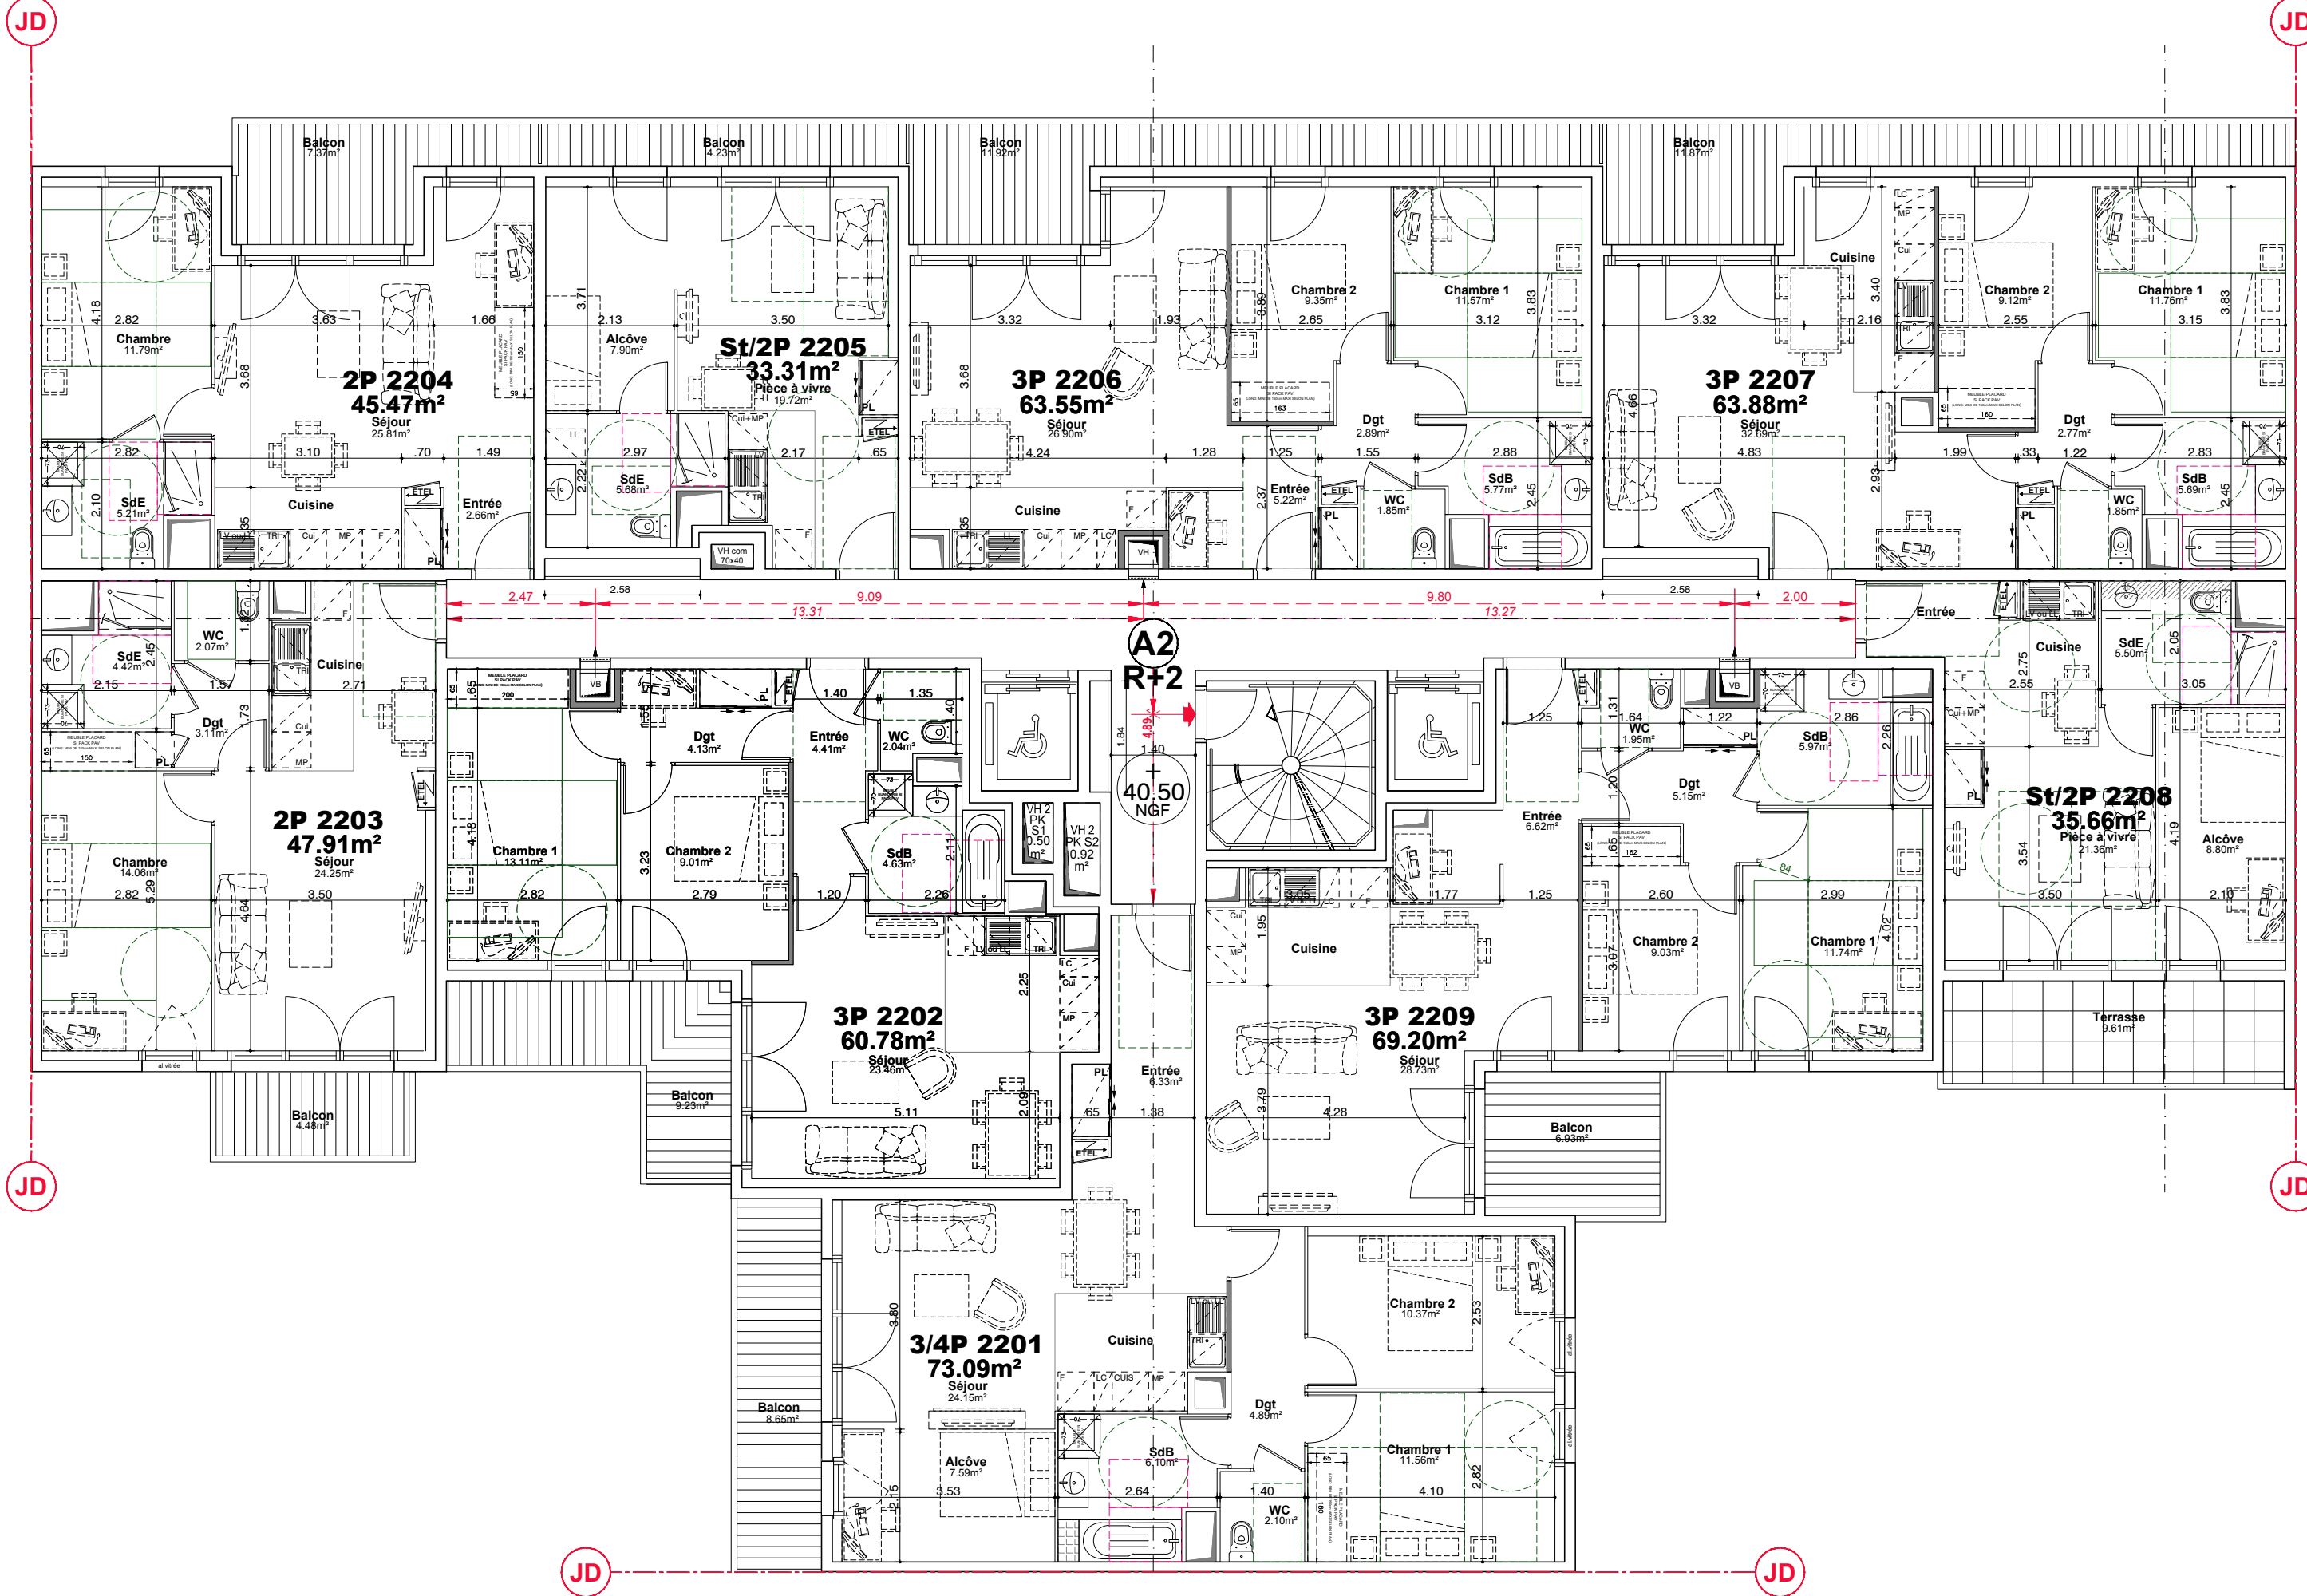

Date : 30/11/2022	Indice : B
Phase : PC A01	Plan n° : <b>A2</b>
Plan : ARCHITECTE	<b>R+2</b>
Echelle : 1/100	

Maître d'Ouvrage :  
**ALTAREA COGEDIM**  
 87 rue de RICHELIEU  
 75002 Paris

Architecte :  
**FGDN**  
 Architectes Associés à Paris  
 10, rue du Colisée  
 75008 Paris  
 01 46 26 00 00 fgdn@fgdn.org