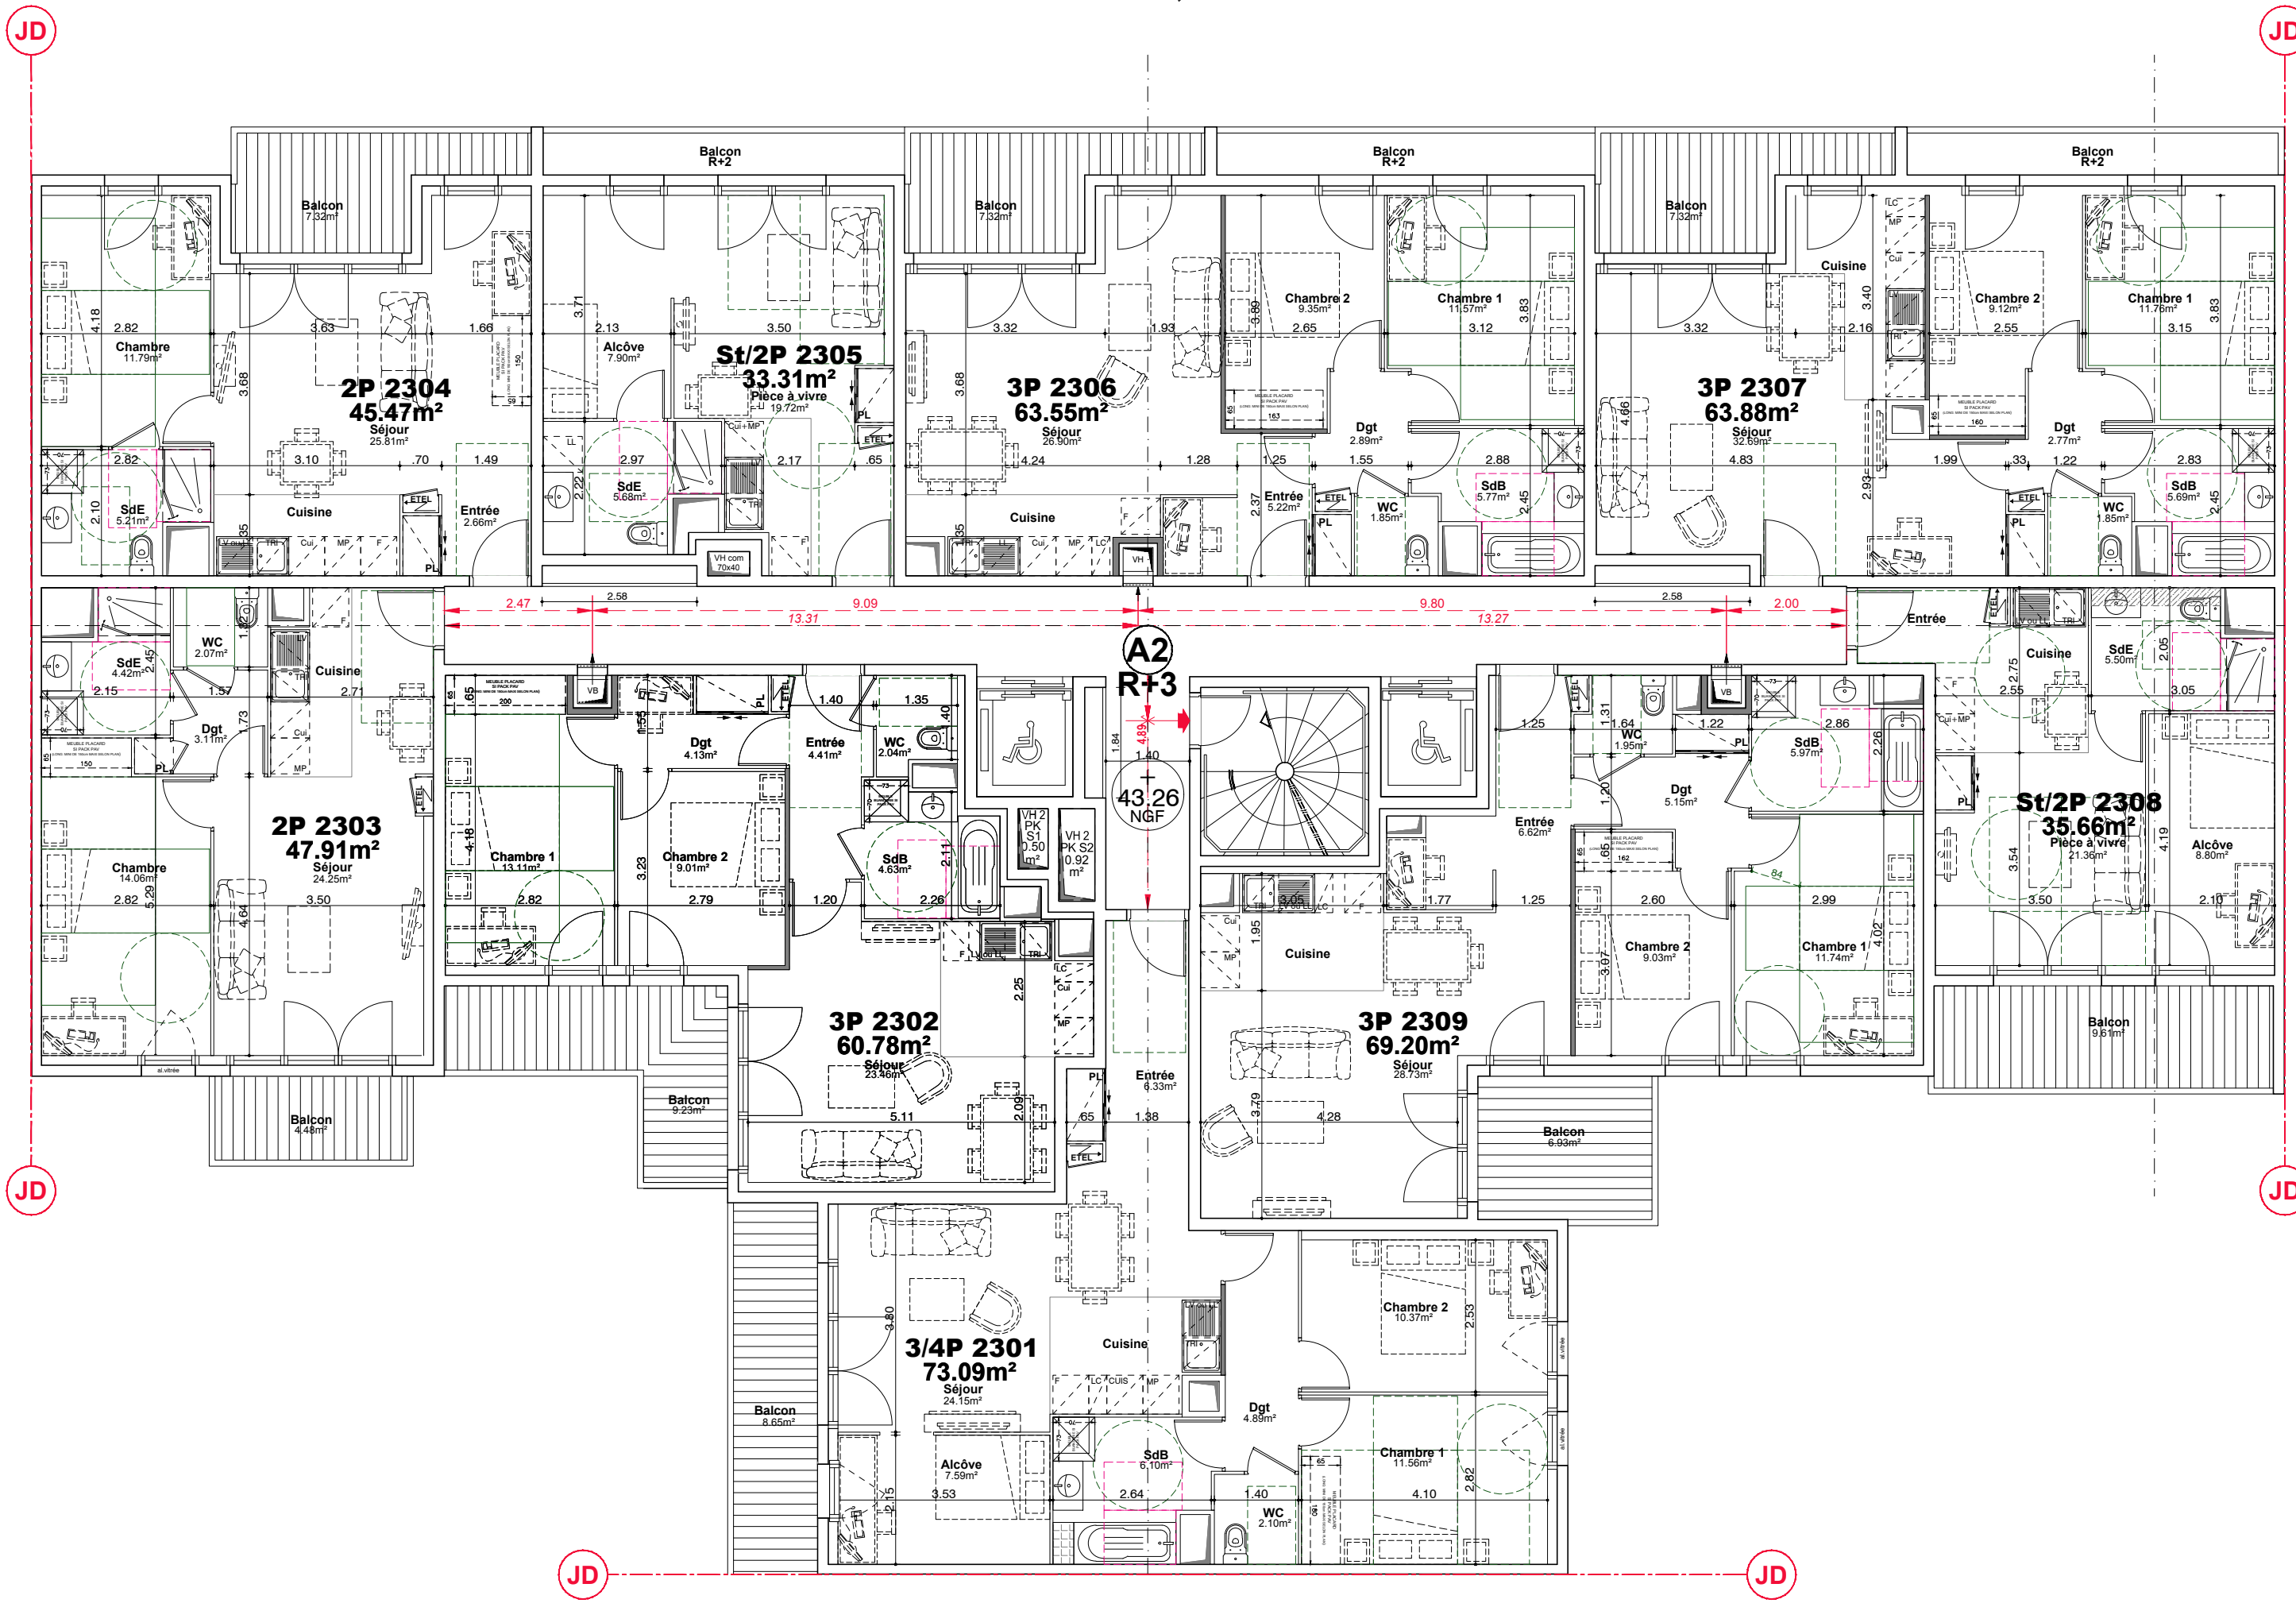

Maître d'Ouvrage :
ALTAREA COGEDIM
87 rue de RICHELIEU
75002 Paris

Architecte :
FGDN
Architectes Associés à Paris
10, rue du Colisée
75008 Paris
01 46 26 00 00 fgdn@fgdn.org

Ville de **Sartrouville**
Avenues
Maurice Bertheaux,
Carnot, Pasteur
et Jean Jaures
78500 SARTROUVILLE

**CONSTRUCTIONS D'UN IMMEUBLE
DE LOGEMENTS**
3ème ETAGE
Bâtiments A2

Date : 30/11/2022
Phase : PC A01
Plan : ARCHITECTE
Echelle : 1/100

Indice : B
Plan n° : **A2**
R+3

JD

JD

JD

JD

JD

JD