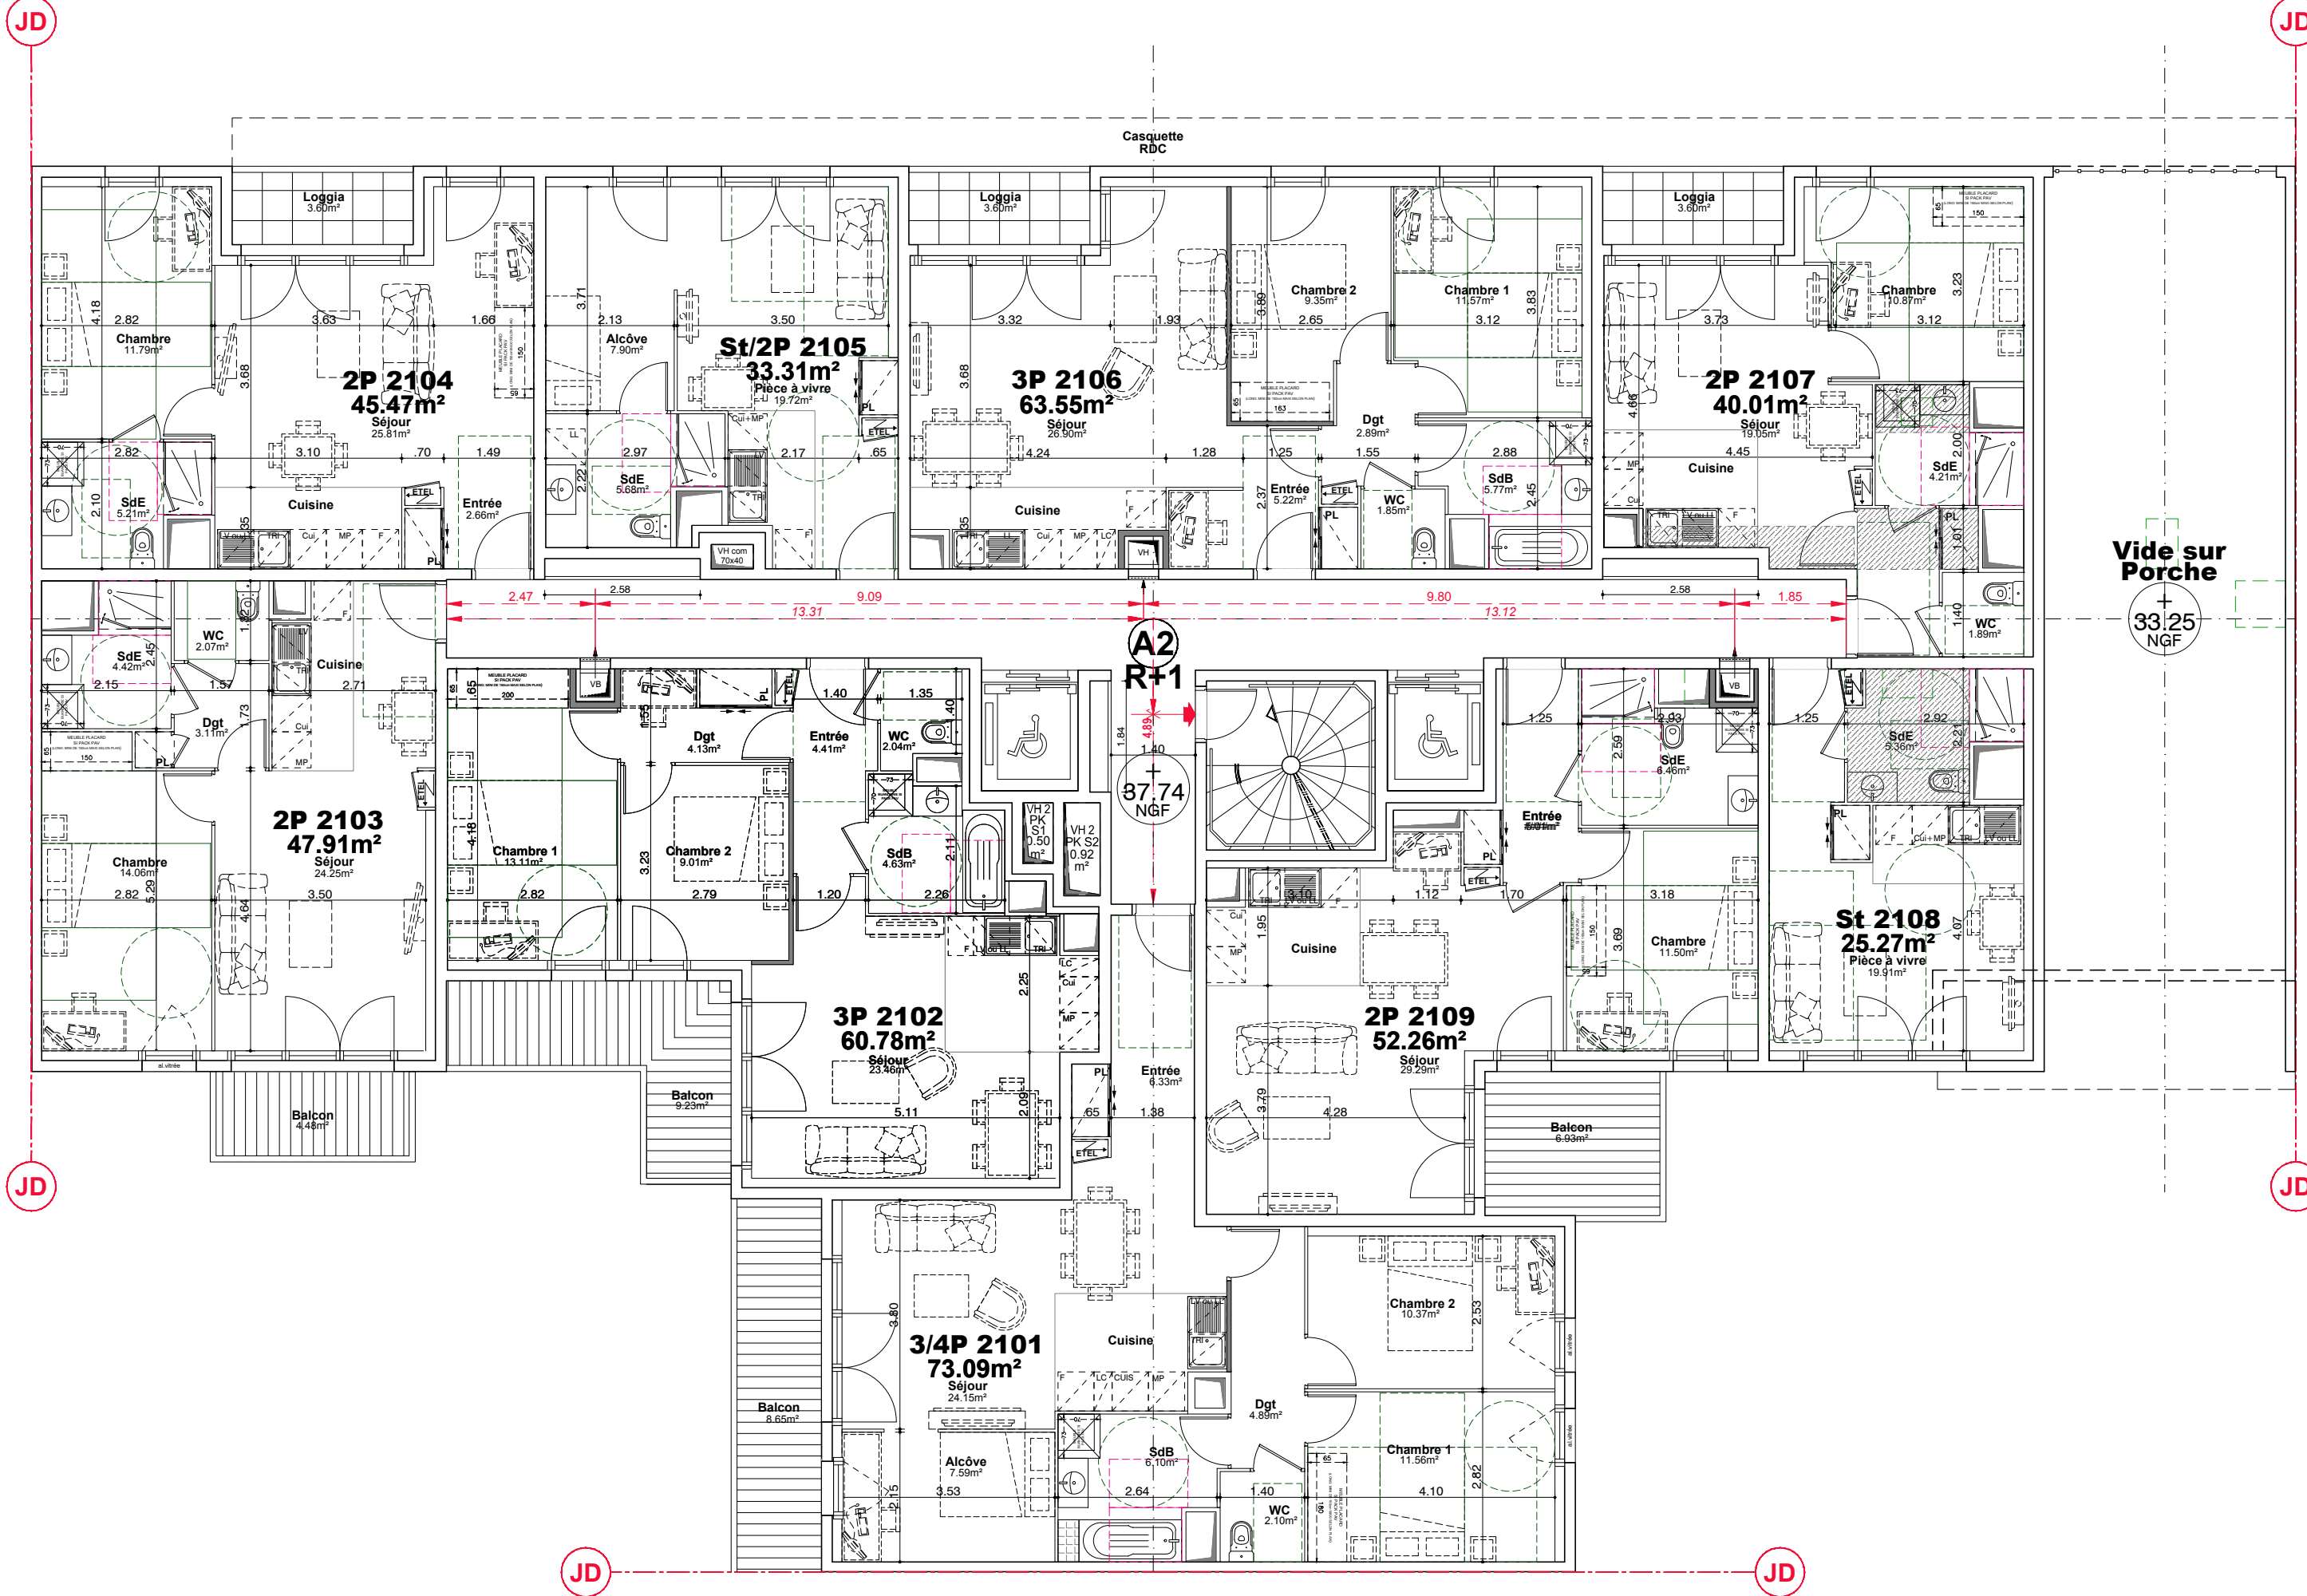

Maitre d'Ouvrage :
ALTAREA COGEDIM
87 rue de RICHELIEU
75002 Paris

Architecte :
FGDN
Architectes Associés à l'urbanisme
10, rue de Colisée
75008 Paris
01 46 26 00 00 fgdn@fgdn.org

Ville de **Sartrouville**
Avenues
Maurice Bertheaux,
Carnot, Pasteur
et Jean Jaures
78500 SARTROUVILLE

**CONSTRUCTIONS D'UN IMMEUBLE
DE LOGEMENTS**
1er ETAGE
Bâtiments A2

Date : 30/11/2022	Indice : B
Phase : PC A01	Plan n° : A2
Plan : ARCHITECTE	R+1
Echelle : 1/100	

JD

JD

JD

JD

JD

JD