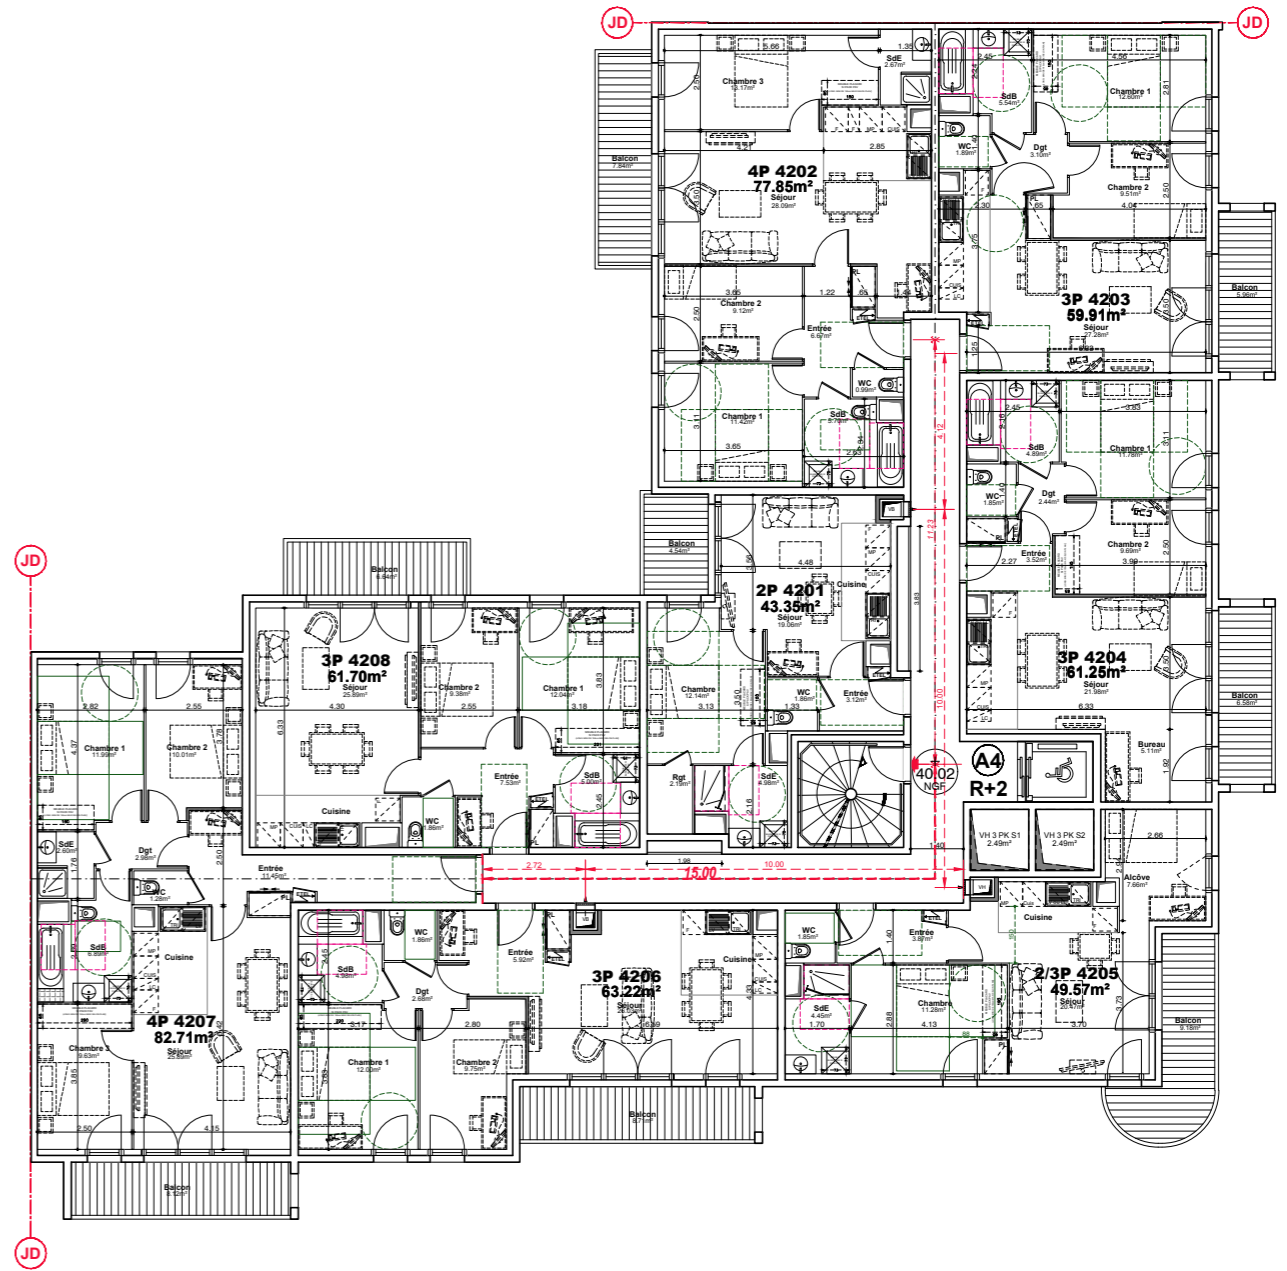

Avenues  
Maurice Bertheaux,  
Carnot, Pasteur  
et Jean Jaures  
78500 SARTROUVILLE

**CONSTRUCTIONS D'UN IMMEUBLE  
DE LOGEMENTS**

**2ème ETAGE**  
**Bâtiment A4**

Date : 30/11/2022	Indice : B
Phase : PC A01	Plan n° : <b>A4</b>
Plan : ARCHITECTE	<b>R+2</b>
Echelle : 1/200	