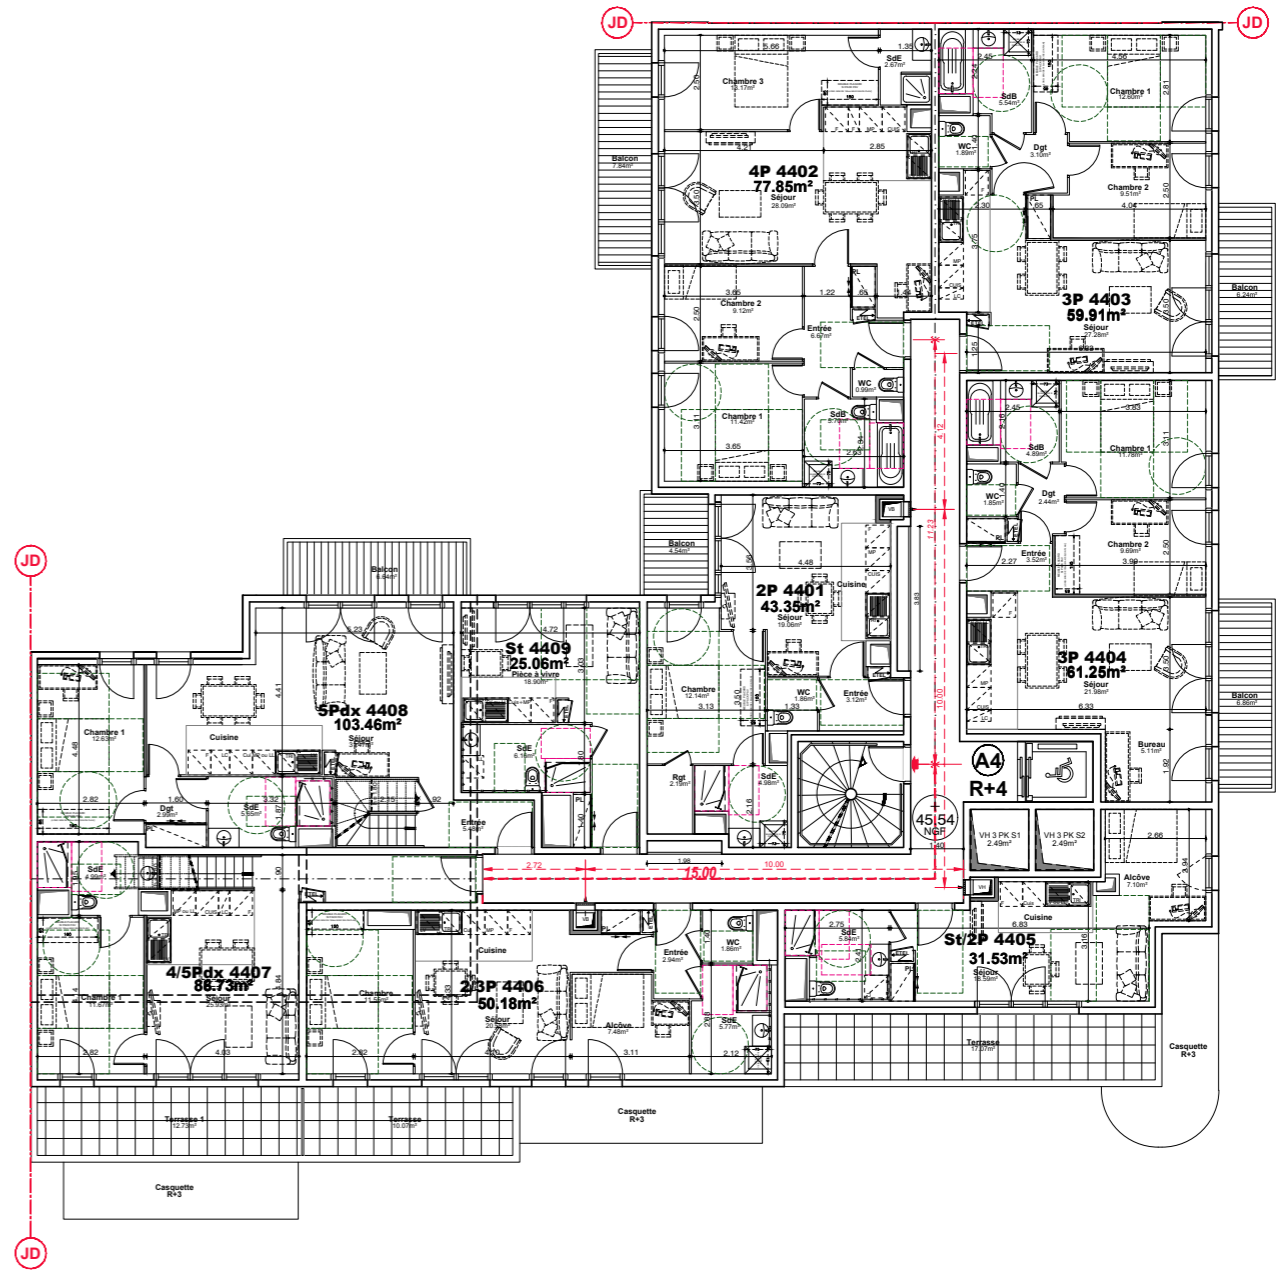

Avenues  
Maurice Berteaux,  
Carnot, Pasteur  
et Jean Jaures  
78500 SARTROUVILLE

CONSTRUCTIONS D'UN IMMEUBLE  
DE LOGEMENTS

**4ème ETAGE**  
**Bâtiment A4**

Date : 30/11/2022	Indice : B
Phase : PC A01	Plan n° : <b>A4</b>
Plan : ARCHITECTE	<b>R+4</b>
Echelle : 1/200	

Plan : ARCHITECTE    **R+5**

Echelle : 1/200