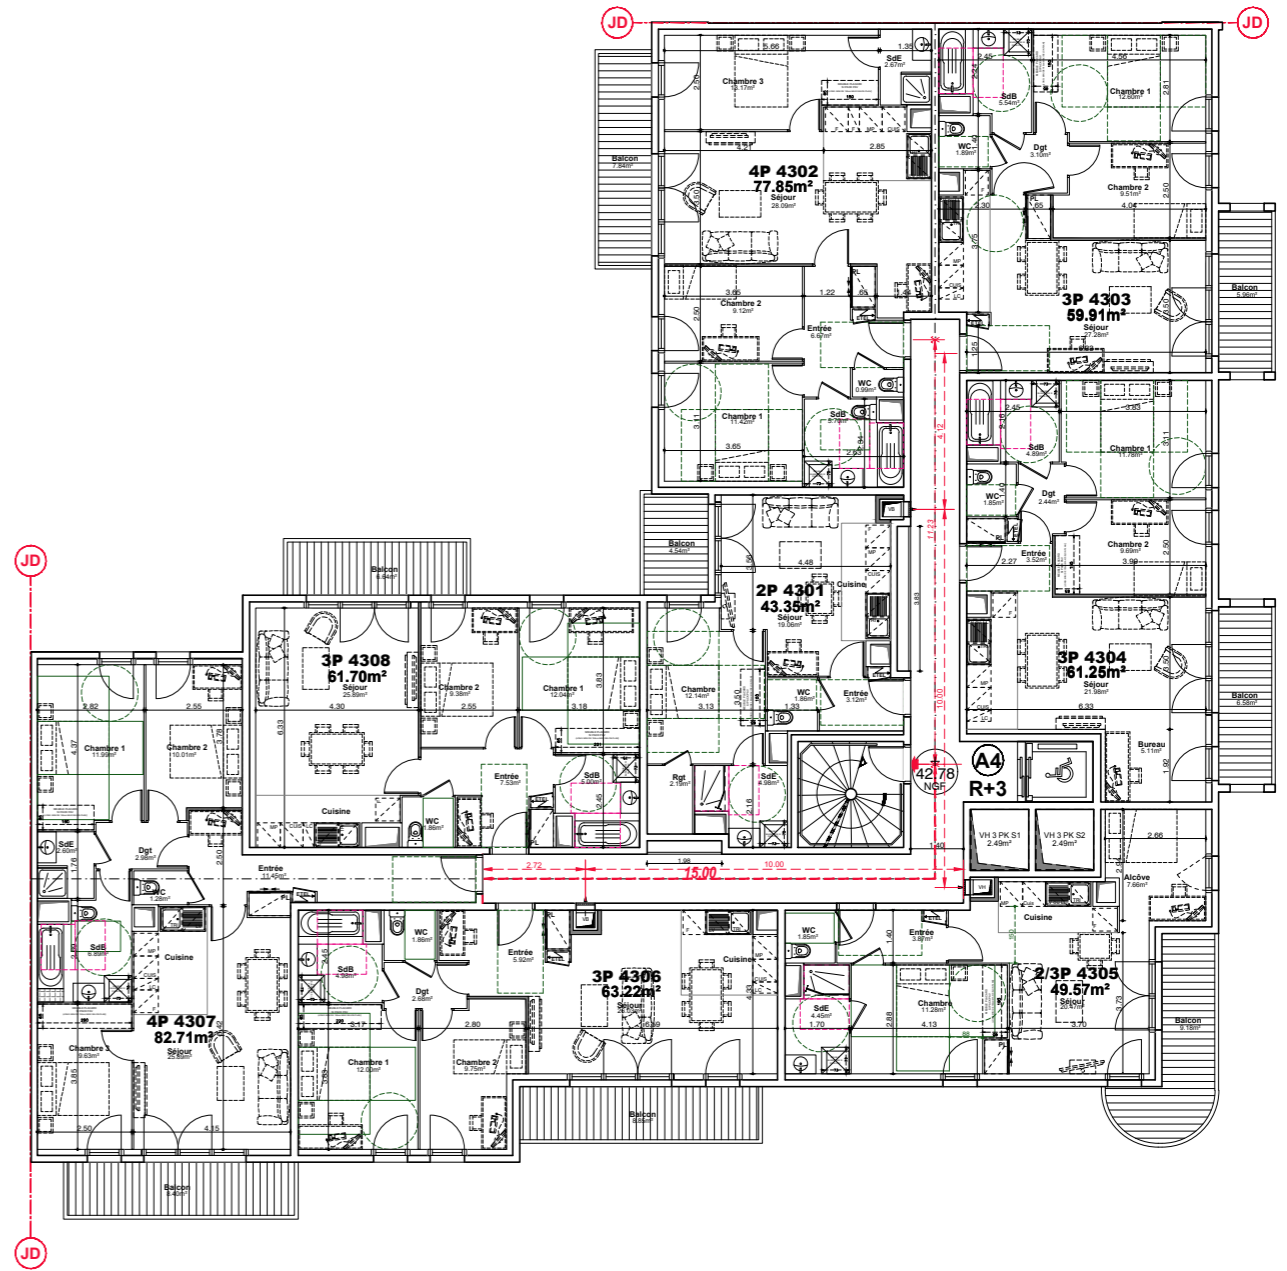

Avenues  
Maurice Bertheaux,  
Carnot, Pasteur  
et Jean Jaurès  
78500 SARTROUVILLE

CONSTRUCTIONS D'UN IMMEUBLE  
DE LOGEMENTS

**3ème ETAGE**  
**Bâtiment A4**

Date : 30/11/2022	Indice : B
Phase : PC A01	Plan n° : <b>A4</b>
Plan : ARCHITECTE	<b>R+3</b>
Echelle : 1/200	