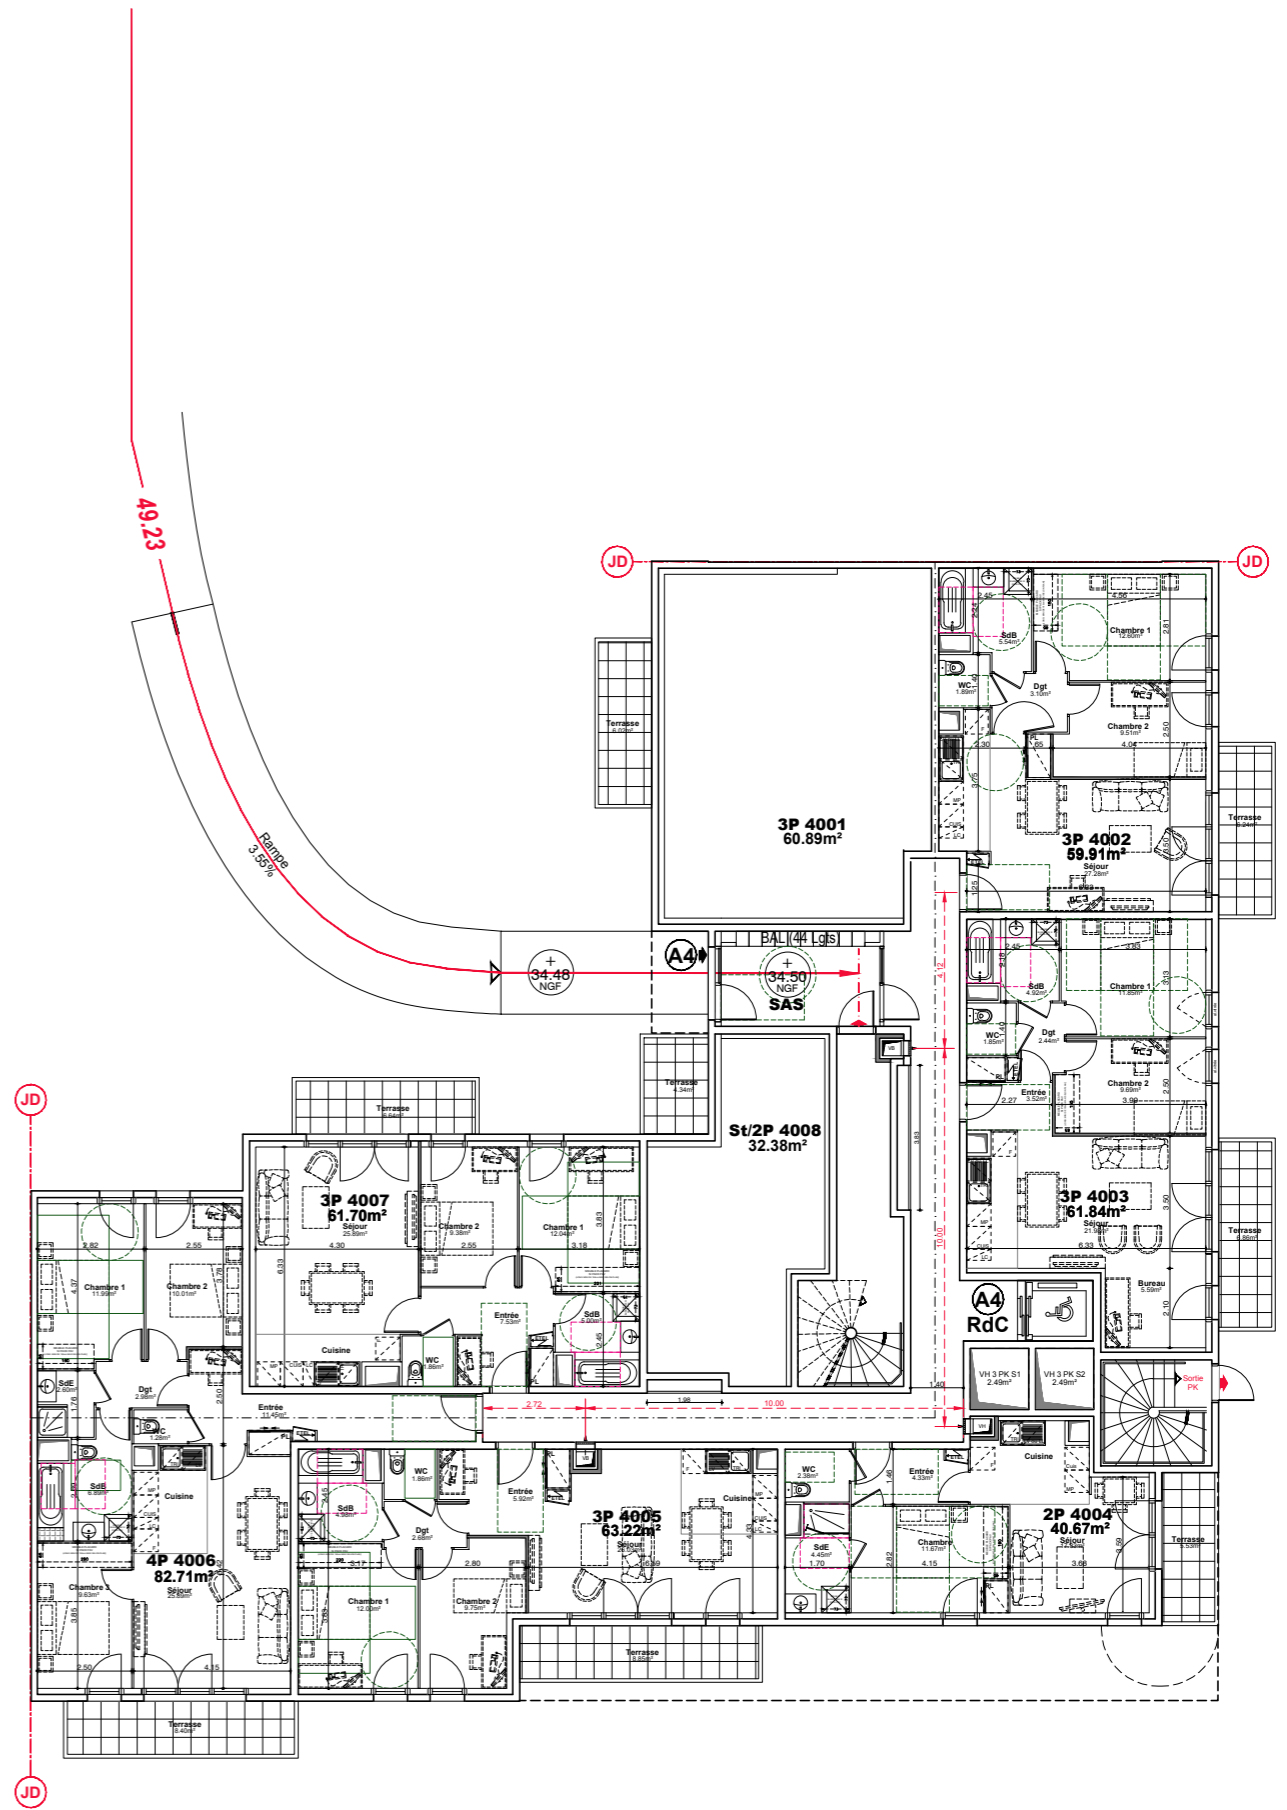

Avenues  
Maurice Bertheaux,  
Carnot, Pasteur  
et Jean Jaures  
78500 SARTROUVILLE

CONSTRUCTIONS D'UN IMMEUBLE  
DE LOGEMENTS

**REZ-DE-CHAUSSEE**  
**Bâtiment A4**

Date : 30/11/2022	Indice : B
Phase : PC A01	Plan n° : <b>A4</b>
Plan : ARCHITECTE	<b>RDC</b>
Echelle : 1/200	