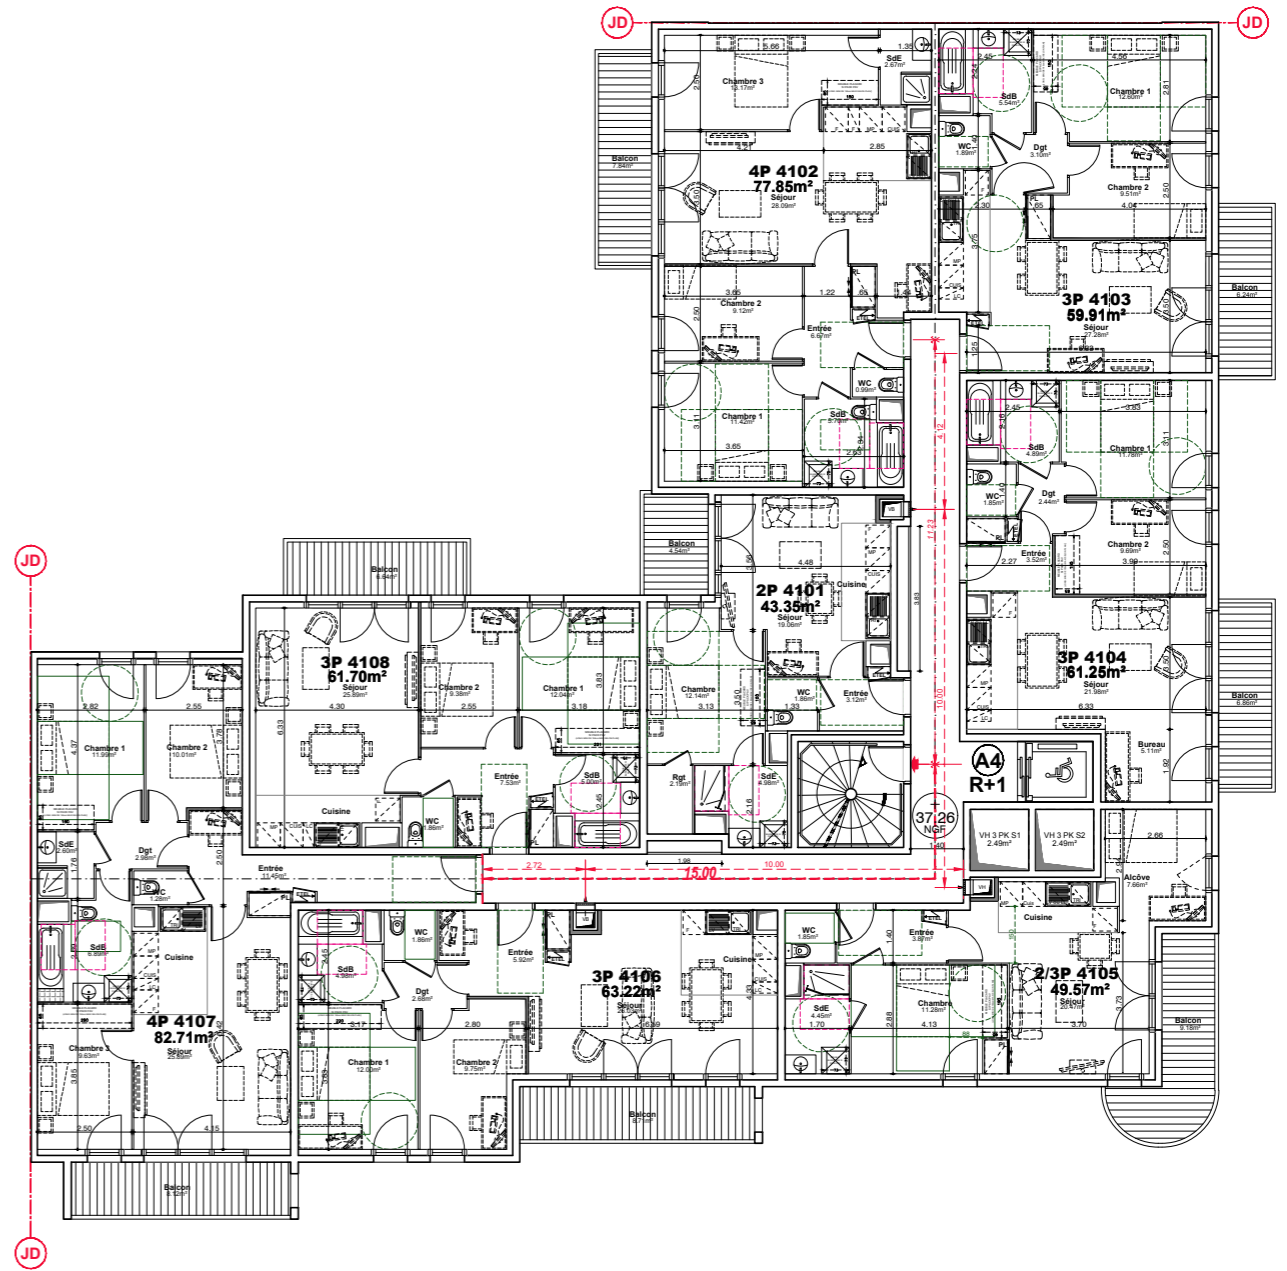

Avenues  
Maurice Bertheaux,  
Carnot, Pasteur  
et Jean Jaures  
78500 SARTROUVILLE

**CONSTRUCTIONS D'UN IMMEUBLE  
DE LOGEMENTS**

**1er ETAGE  
Bâtiment A4**

Date : 30/11/2022	Indice : B
Phase : PC A01	Plan n° : <b>A4</b>
Plan : ARCHITECTE	<b>R+1</b>
Echelle : 1/200	