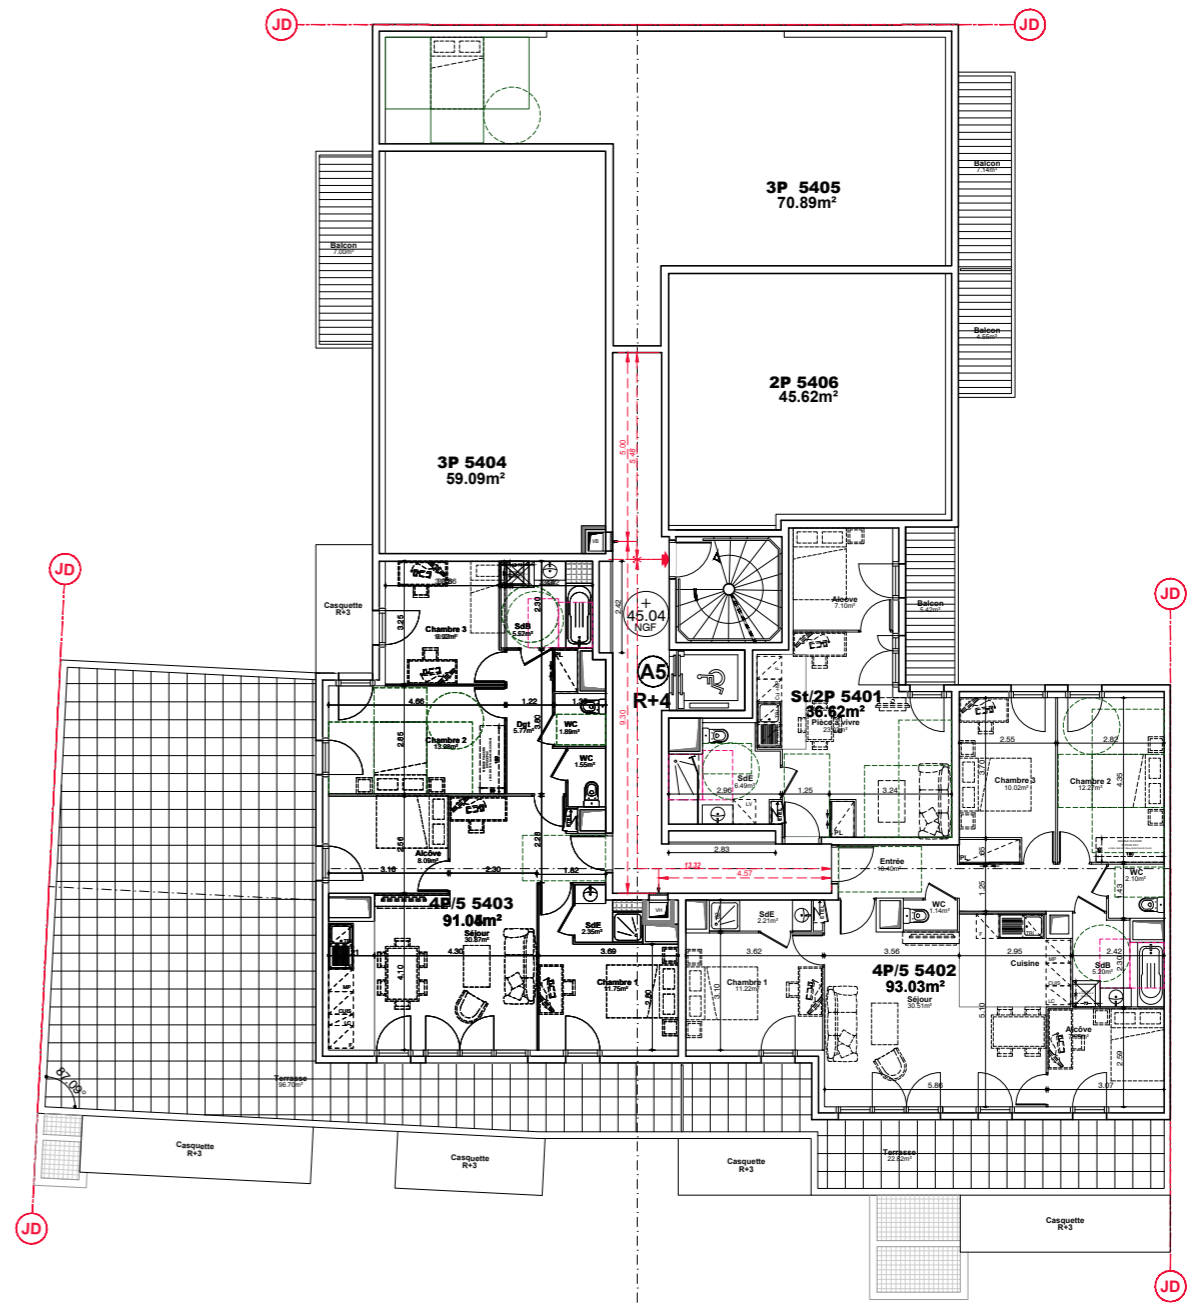

Maitre d'Ouvrage :

ALTAREA COGEDIM
87 rue de RICHELIEU
75002 Paris

Architecte :

FGDN
Architectes Associés
10, rue du Collège
75008 Paris
01 46 26 00 00 fgdn@fgdn.org

Ville de SARTROUVILLE

Avenues
Maurice Berteaux,
Carnot, Pasteur
et Jean Jaures
78500 SARTROUVILLE

**CONSTRUCTIONS D'UN IMMEUBLE
DE LOGEMENTS**

**4ème ETAGE
Bâtiment A5**

Date : 30/11/2022	Indice : B
Phase : PC A01	Plan n° : A5
Plan : ARCHITECTE	R+4
Echelle : 1/200