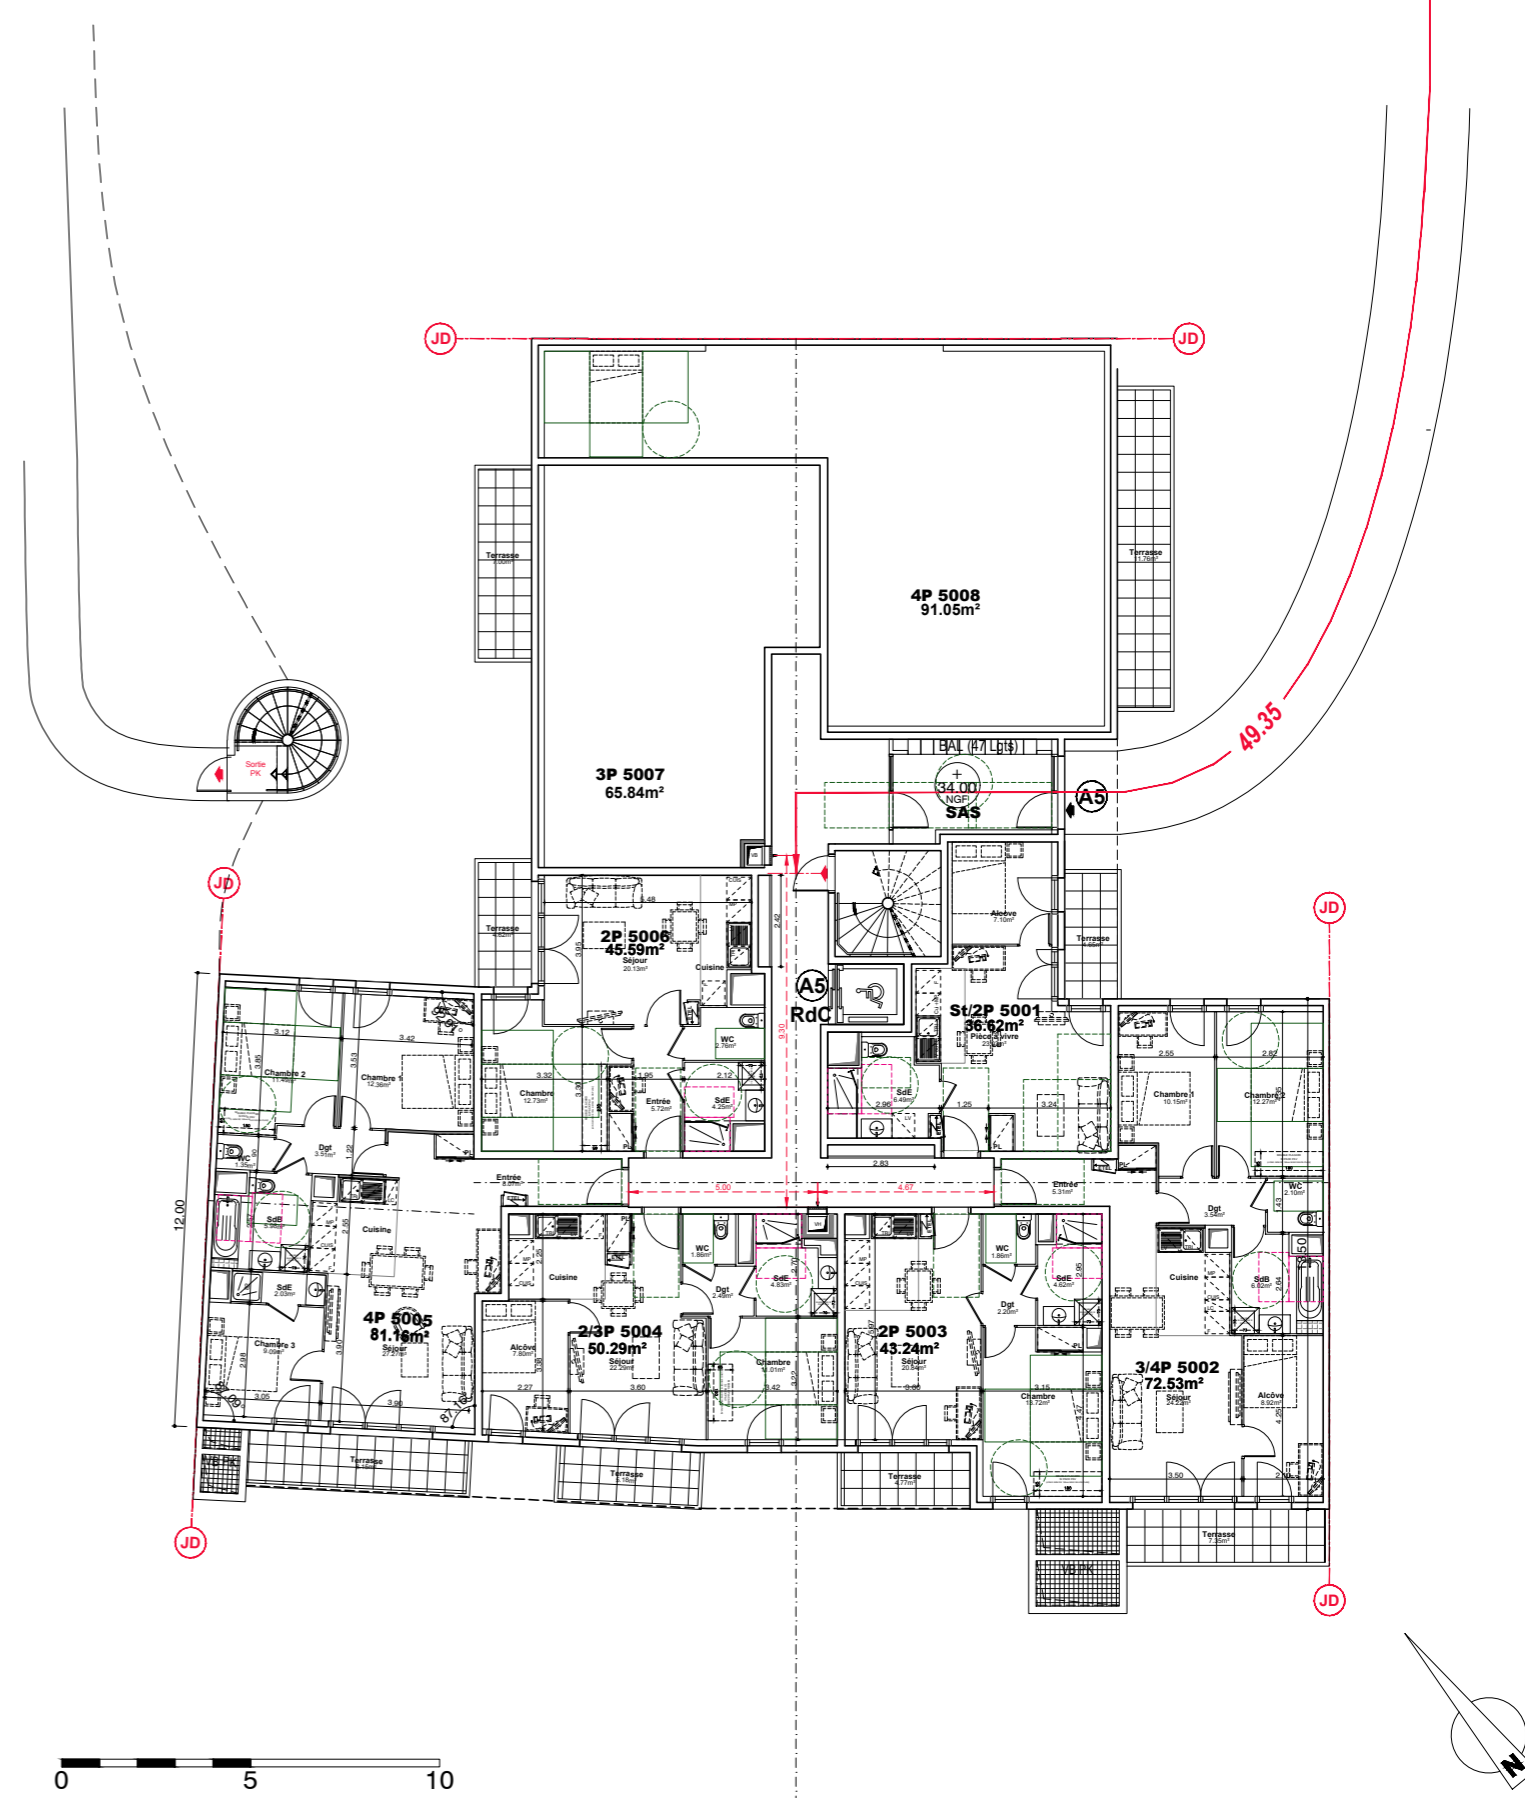

CONSTRUCTIONS D'UN IMMEUBLE
DE LOGEMENTS

REZ-DE-CHAUSSEE
Bâtiment A5

Date : 30/11/2022	Indice : B
Phase : PC A01	Plan n° : A5
Plan : ARCHITECTE	RDC
Echelle : 1/200	

Maitre d'Ouvrage :

ALTAREA COGEDIM
87 rue de RICHELIEU
75002 Paris

**CONSTRUCTIONS D'UN IMMEUBLE
DE LOGEMENTS**

1er ETAGE
Bâtiment A5

Date : 30/11/2022	Indice : B
Phase : PC A01	Plan n° :
Plan : ARCHITECTE	A5
Echelle : 1/200	R+1

Maitre d'Ouvrage :

ALTAREA COGEDIM
87 rue de RICHELIEU
75002 Paris