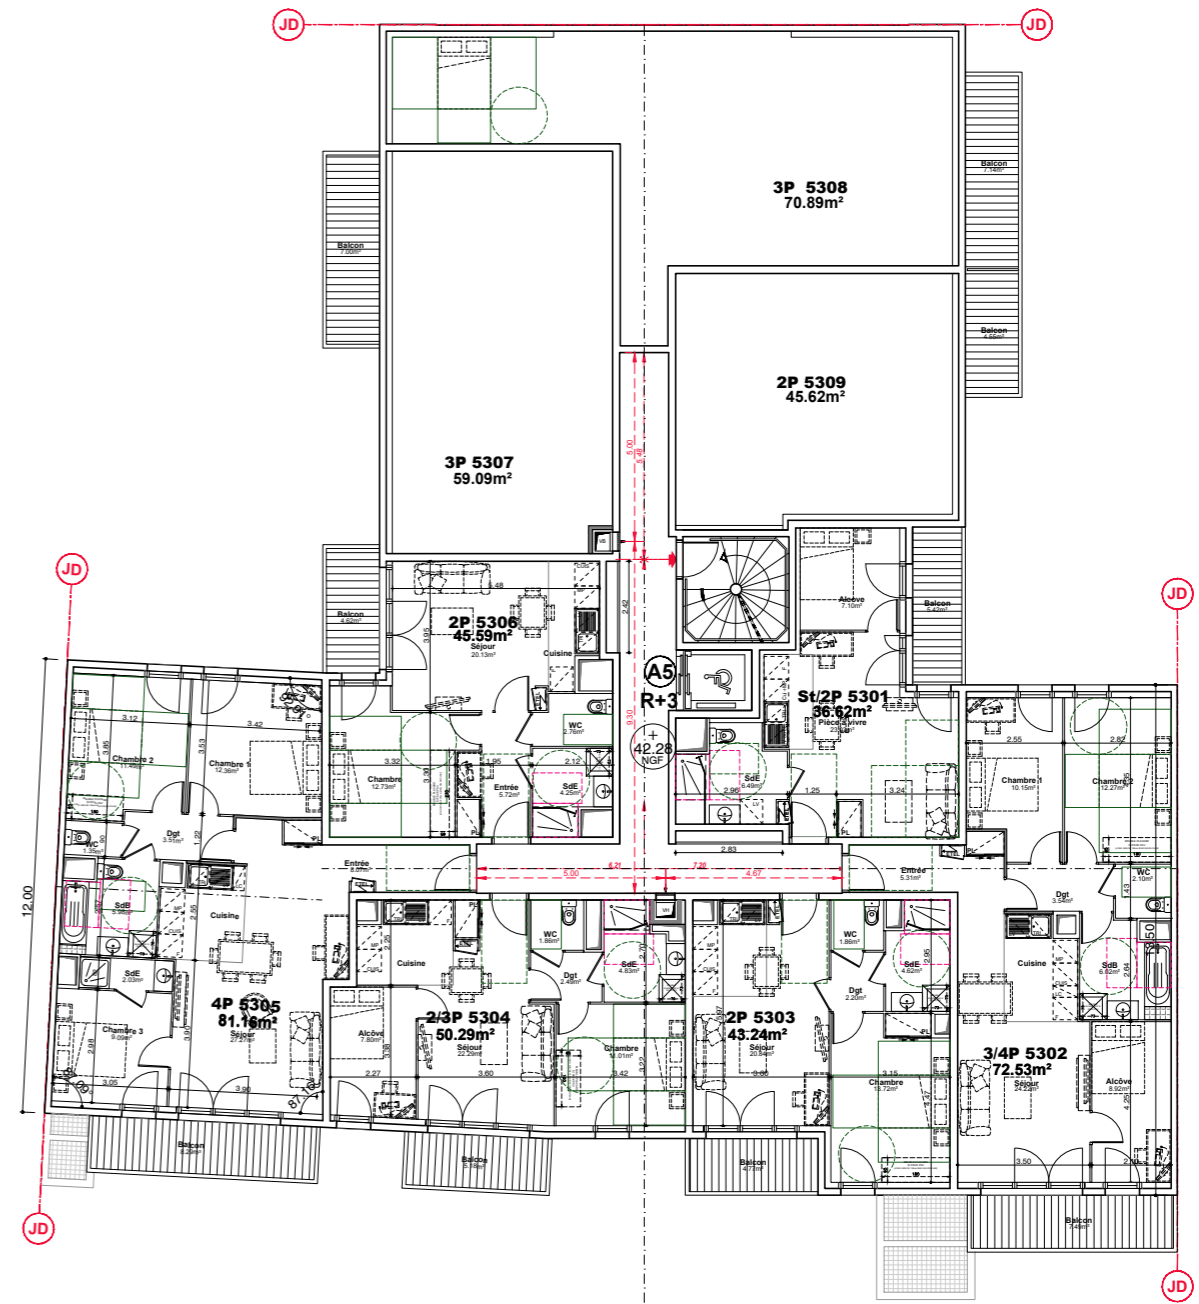

Maitre d'Ouvrage :

ALTAREA COGEDIM
87 rue de RICHELIEU
75002 Paris

Architecte :

FGDN
Architectes Associés
10, rue du Collège
75008 Paris
01 46 26 00 00 fgdn@fgdn.org

Ville de **Sartrouville**

Avenues
Maurice Berteaux,
Carnot, Pasteur
et Jean Jaurès
78500 SARTROUVILLE

**CONSTRUCTIONS D'UN IMMEUBLE
DE LOGEMENTS**

3ème ETAGE
Bâtiment A5

Date : 30/11/2022	Indice : B
Phase : PC A01	Plan n° :
Plan : ARCHITECTE	A5
Echelle : 1/200	R+3