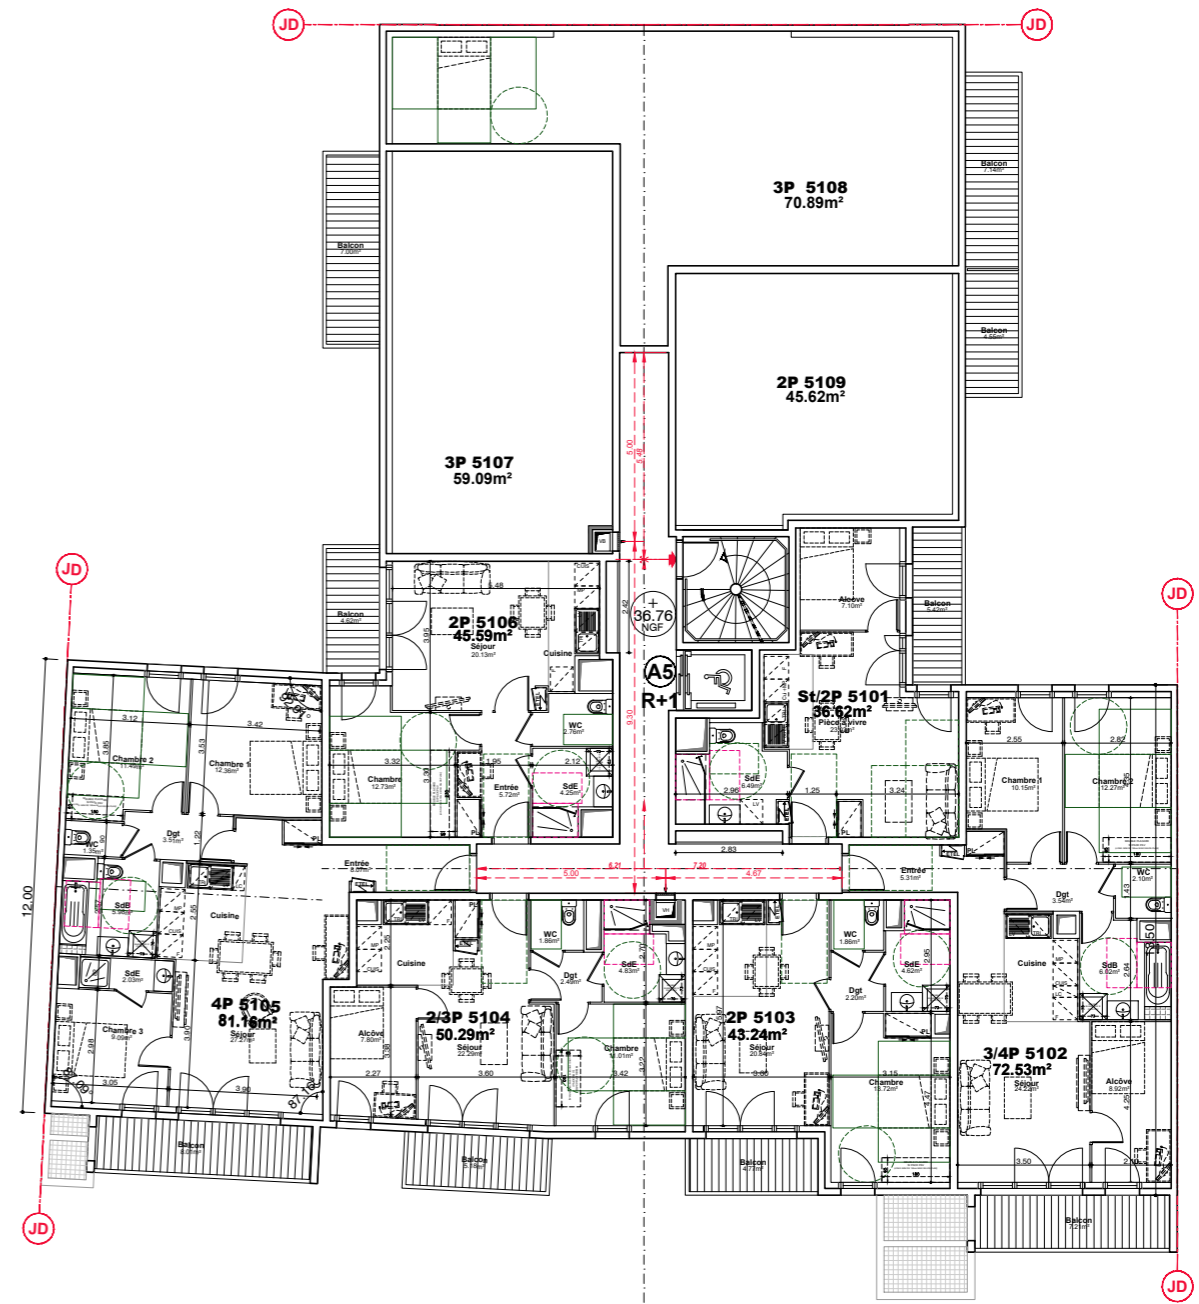

CONSTRUCTIONS D'UN IMMEUBLE
DE LOGEMENTS

REZ-DE-CHAUSSEE
Bâtiment A5

Date : 30/11/2022	Indice : B
Phase : PC A01	Plan n° : A5
Plan : ARCHITECTE	RDC
Echelle : 1/200	

Maitre d'Ouvrage :

ALTAREA COGEDIM
87 rue de RICHELIEU
75002 Paris

**CONSTRUCTIONS D'UN IMMEUBLE
DE LOGEMENTS**

1er ETAGE
Bâtiment A5

Date : 30/11/2022	Indice : B
Phase : PC A01	Plan n° :
Plan : ARCHITECTE	A5
Echelle : 1/200	R+1

Maitre d'Ouvrage :

ALTAREA COGEDIM
87 rue de RICHELIEU
75002 Paris