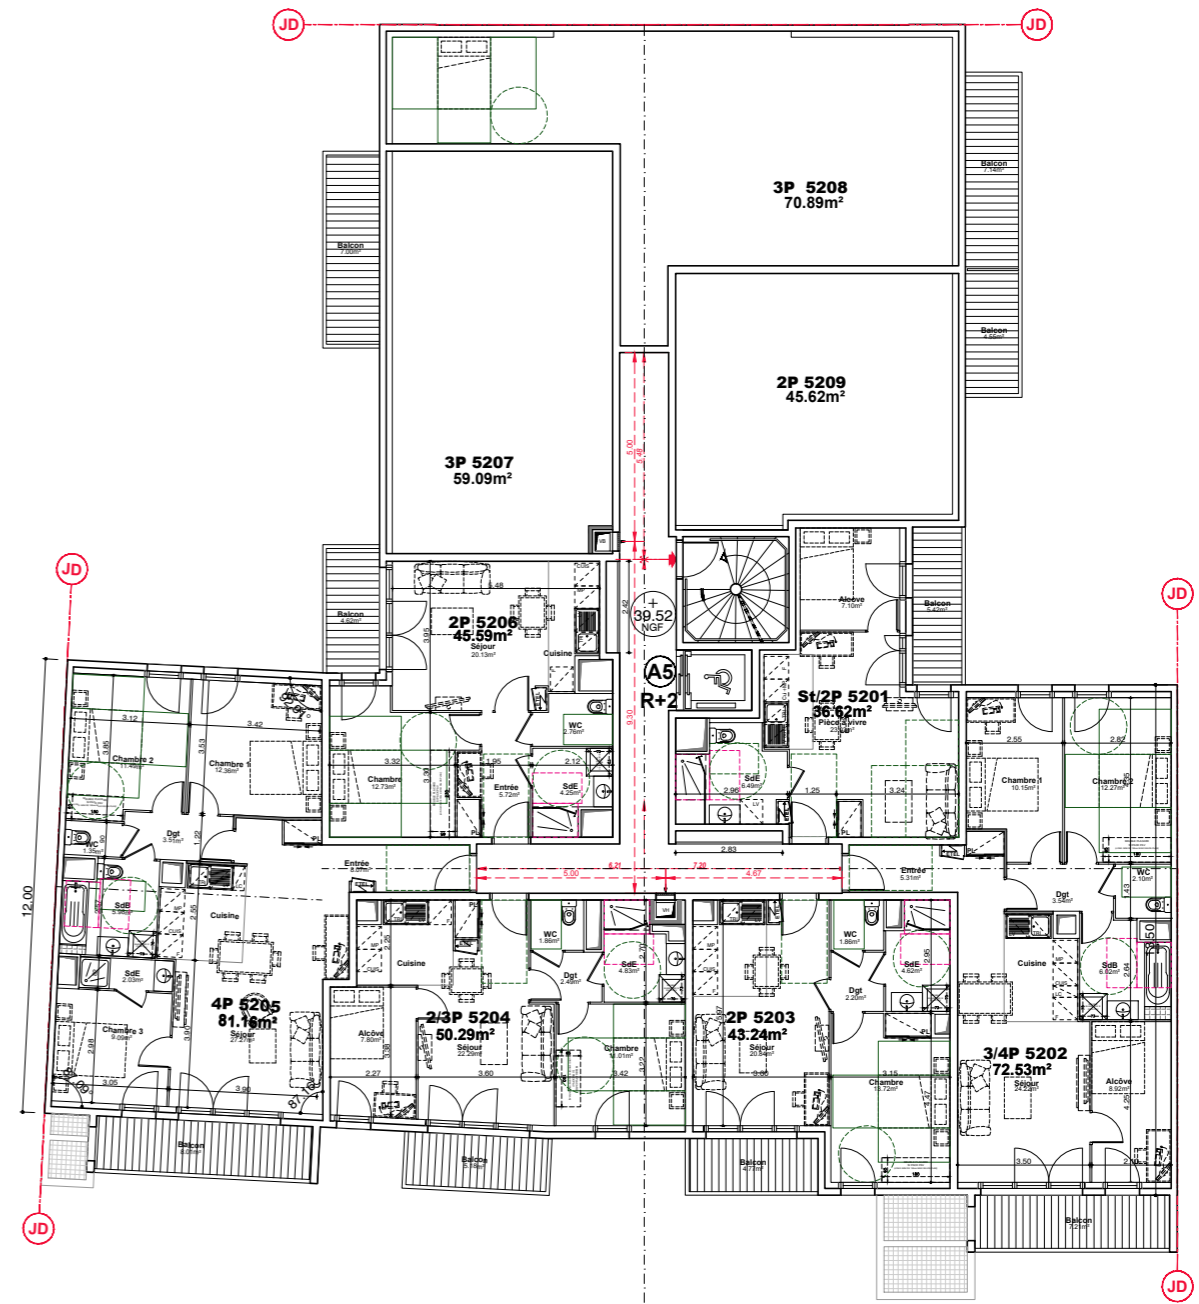

CONSTRUCTIONS D'UN IMMEUBLE
DE LOGEMENTS

REZ-DE-CHAUSSEE
Bâtiment A5

Date : 30/11/2022	Indice : B
Phase : PC A01	Plan n° : A5
Plan : ARCHITECTE	RDC
Echelle : 1/200	

Maitre d'Ouvrage :

ALTAREA COGEDIM
87 rue de RICHELIEU
75002 Paris

**CONSTRUCTIONS D'UN IMMEUBLE
DE LOGEMENTS**

1er ETAGE
Bâtiment A5

Date : 30/11/2022	Indice : B
Phase : PC A01	Plan n° :
Plan : ARCHITECTE	A5
Echelle : 1/200	R+1

Maitre d'Ouvrage :

ALTAREA COGEDIM
87 rue de RICHELIEU
75002 Paris