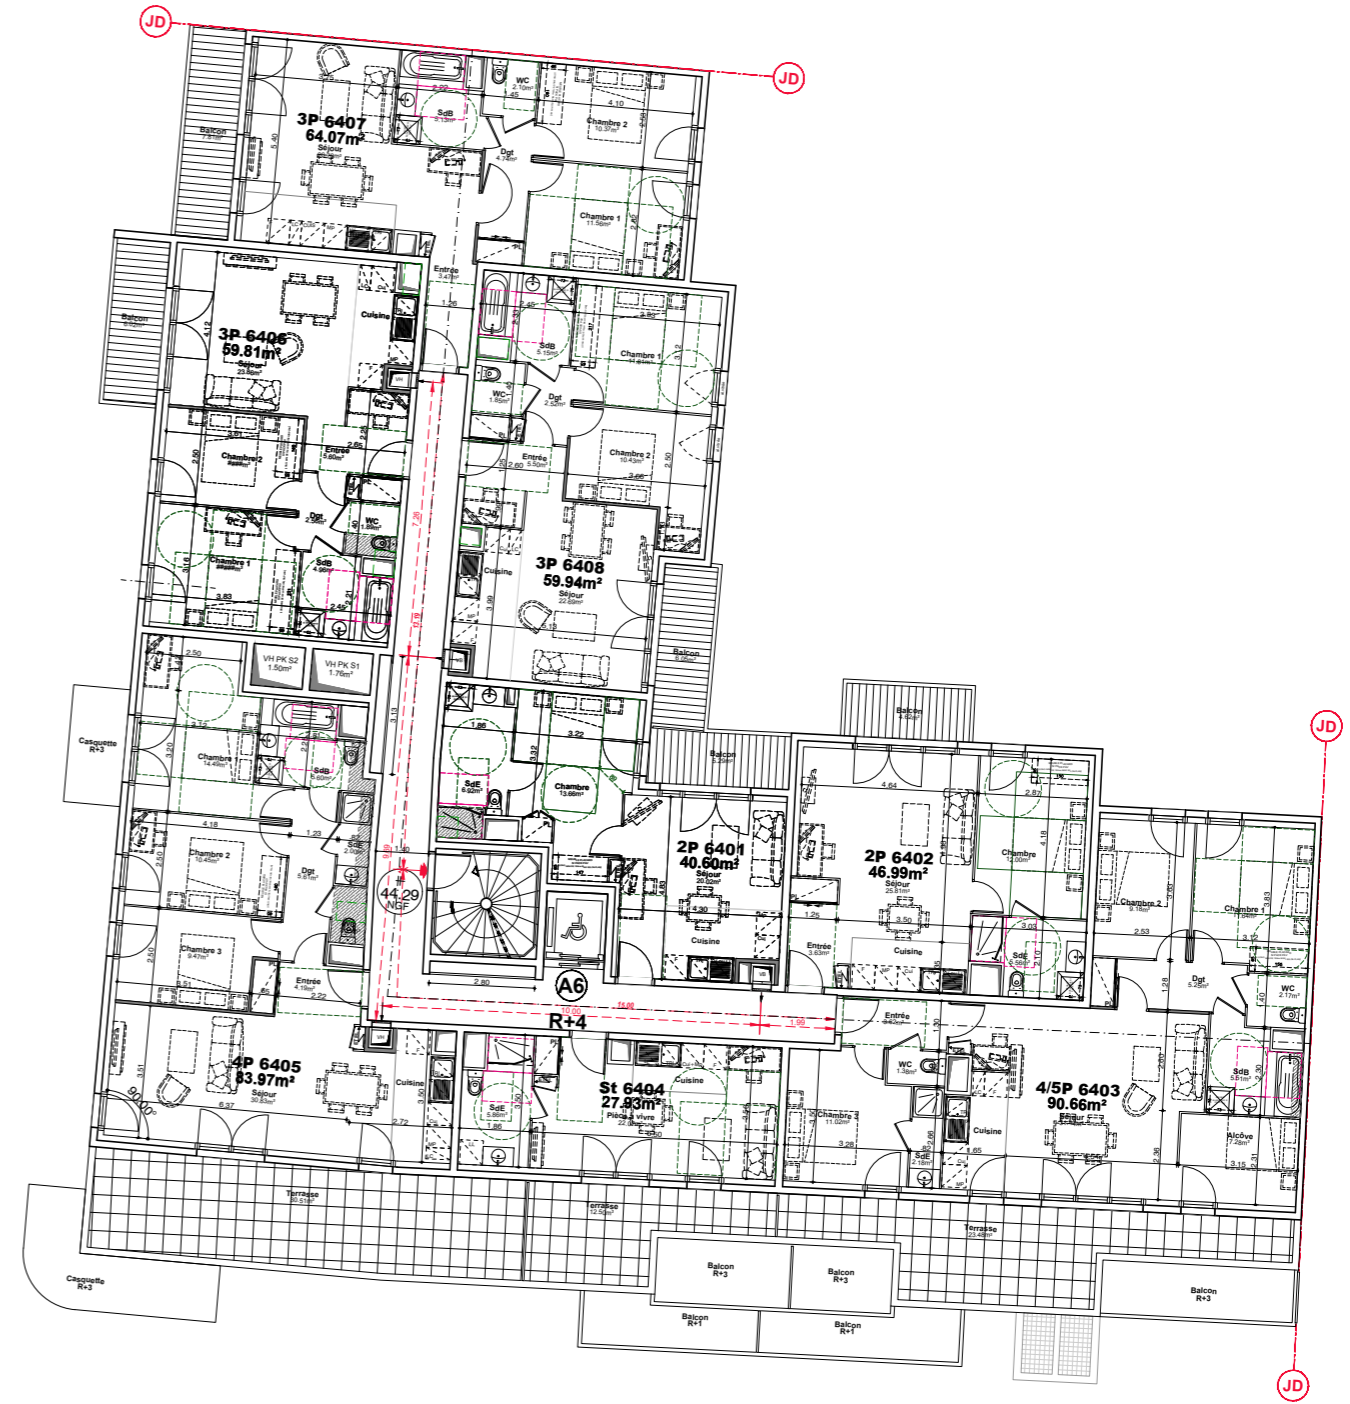

CONSTRUCTIONS D'UN IMMEUBLE
DE LOGEMENTS

1er ETAGE
Bâtiment A6

Date : 30/11/2022	Indice : B
Phase : PC A01	Plan n° : A6
Plan : ARCHITECTE	R+1
Echelle : 1/200	

Maitre d'Ouvrage :

ALTAREA COGEDIM
87 rue de RICHELIEU
75002 Paris

CONSTRUCTIONS D'UN IMMEUBLE
DE LOGEMENTS

4ème ETAGE
Bâtiment A6

Date : 30/11/2022	Indice : B
Phase : PC A01	Plan n° : A6
Plan : ARCHITECTE	R+4
Echelle : 1/200	

Maitre d'Ouvrage :

ALTAREA COGEDIM
87 rue de RICHELIEU
75002 Paris