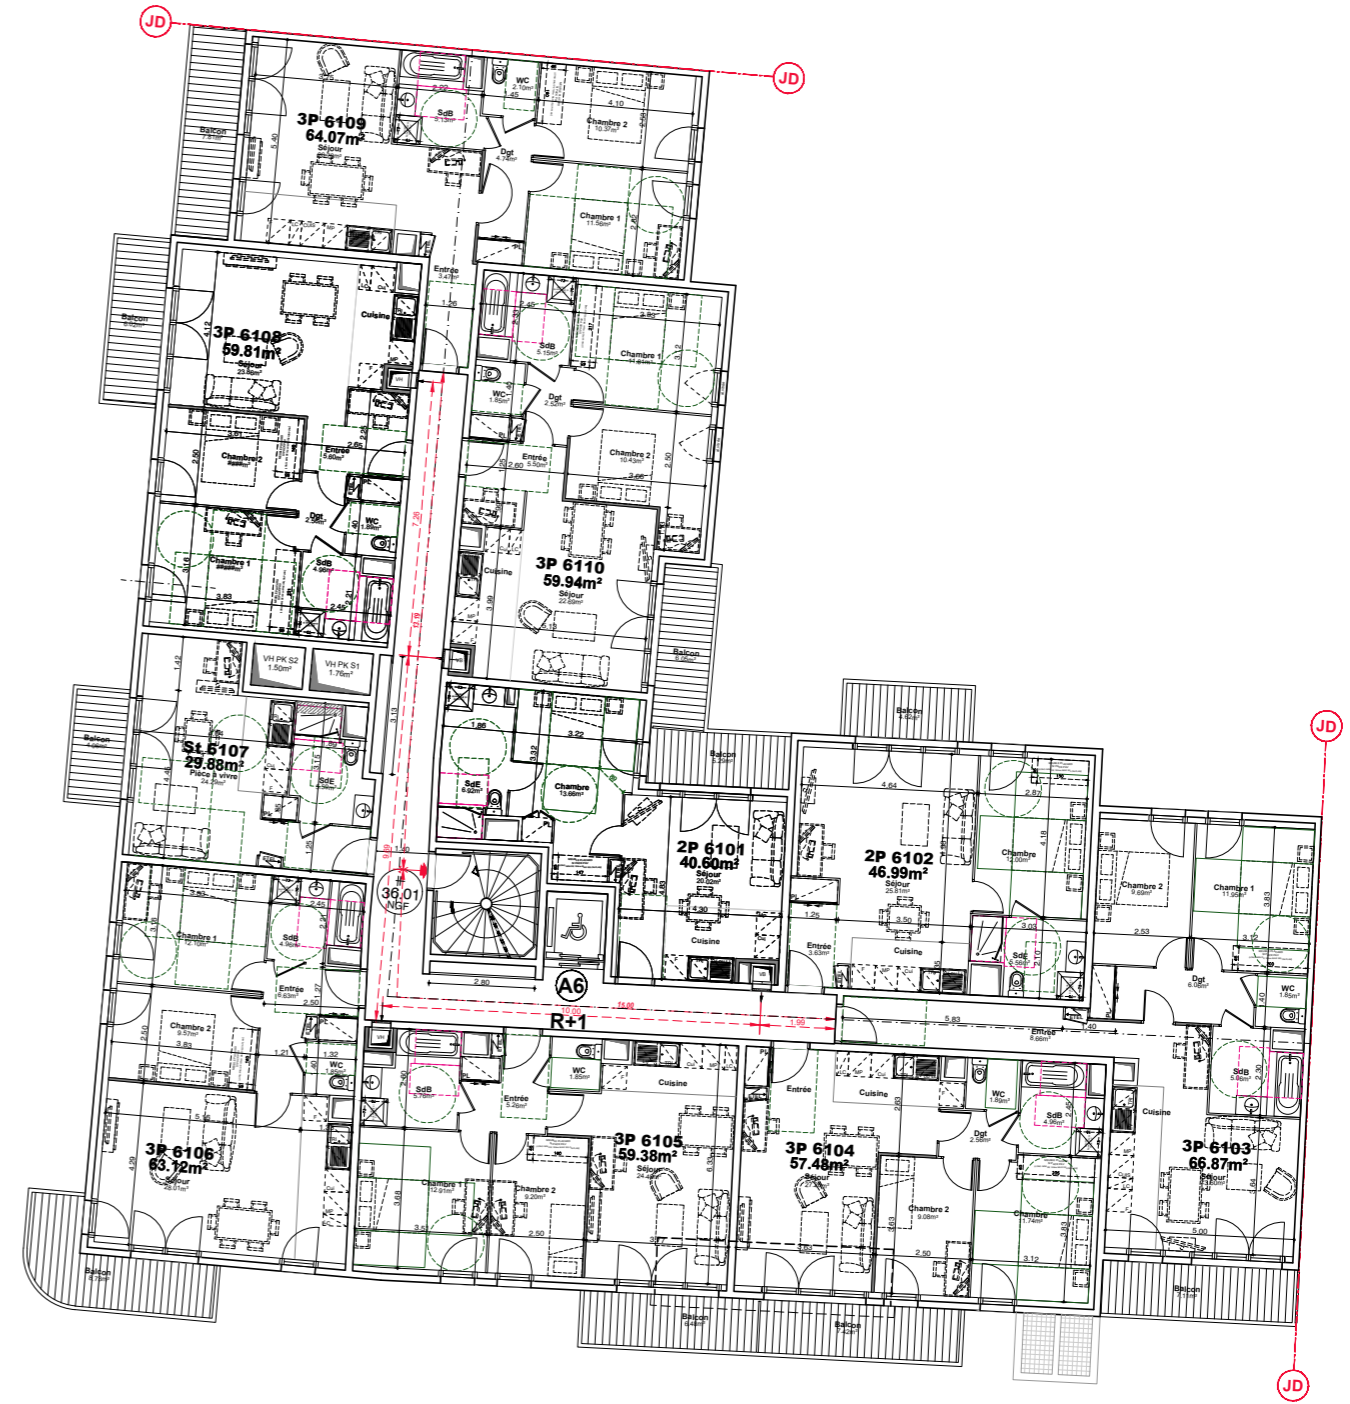

CONSTRUCTIONS D'UN IMMEUBLE
DE LOGEMENTS

REZ-DE-CHAUSSEE
Bâtiment A6

Date : 30/11/2022	Indice : B
Phase : PC A01	Plan n° : A6
Plan : ARCHITECTE	RDC
Echelle : 1/200	

Maitre d'Ouvrage :

ALTAREA COGEDIM
87 rue de RICHELIEU
75002 Paris

CONSTRUCTIONS D'UN IMMEUBLE
DE LOGEMENTS

1er ETAGE
Bâtiment A6

Date : 30/11/2022	Indice : B
Phase : PC A01	Plan n° : A6
Plan : ARCHITECTE	R+1
Echelle : 1/200	

Maitre d'Ouvrage :

ALTAREA COGEDIM
87 rue de RICHELIEU
75002 Paris