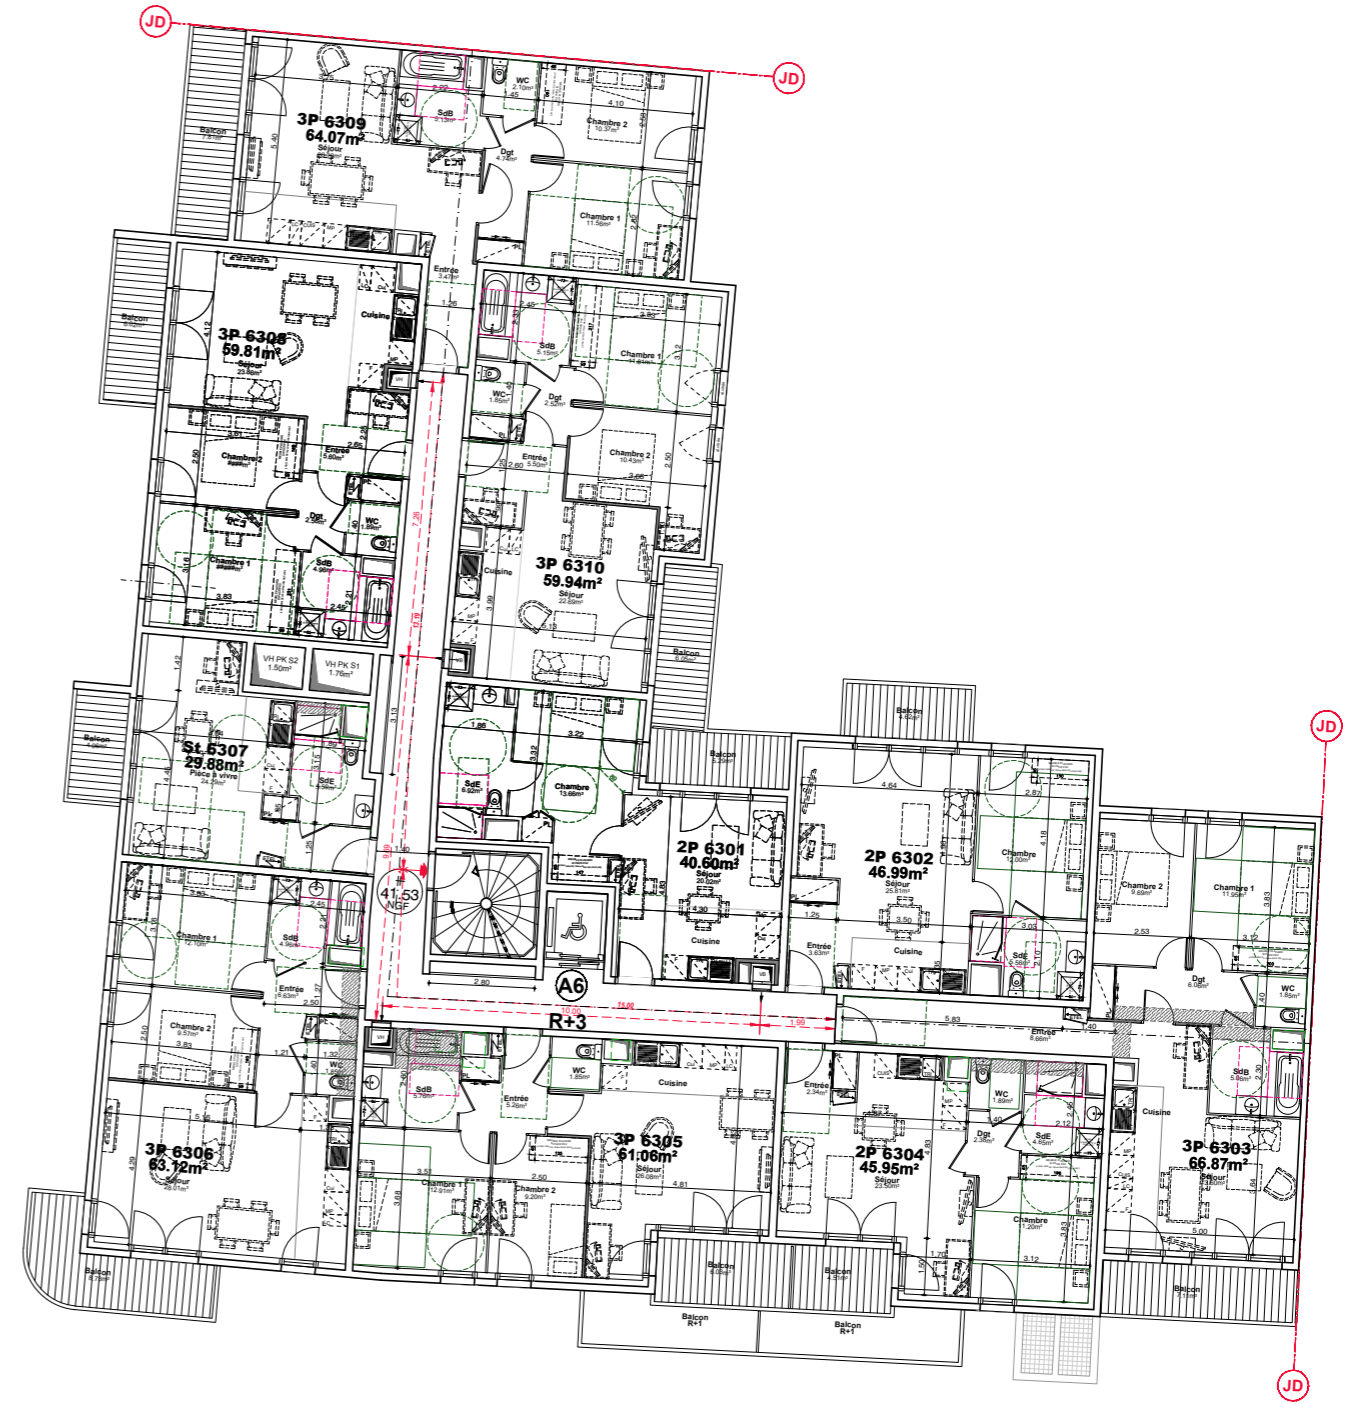

CONSTRUCTIONS D'UN IMMEUBLE
DE LOGEMENTS

REZ-DE-CHAUSSEE
Bâtiment A6

Date : 30/11/2022	Indice : B
Phase : PC A01	Plan n° : A6
Plan : ARCHITECTE	RDC
Echelle : 1/200	

Maitre d'Ouvrage :

ALTAREA COGEDIM
87 rue de RICHELIEU
75002 Paris

CONSTRUCTIONS D'UN IMMEUBLE
DE LOGEMENTS

1er ETAGE
Bâtiment A6

Date : 30/11/2022	Indice : B
Phase : PC A01	Plan n° : A6
Plan : ARCHITECTE	R+1
Echelle : 1/200	

Maitre d'Ouvrage :

ALTAREA COGEDIM
87 rue de RICHELIEU
75002 Paris