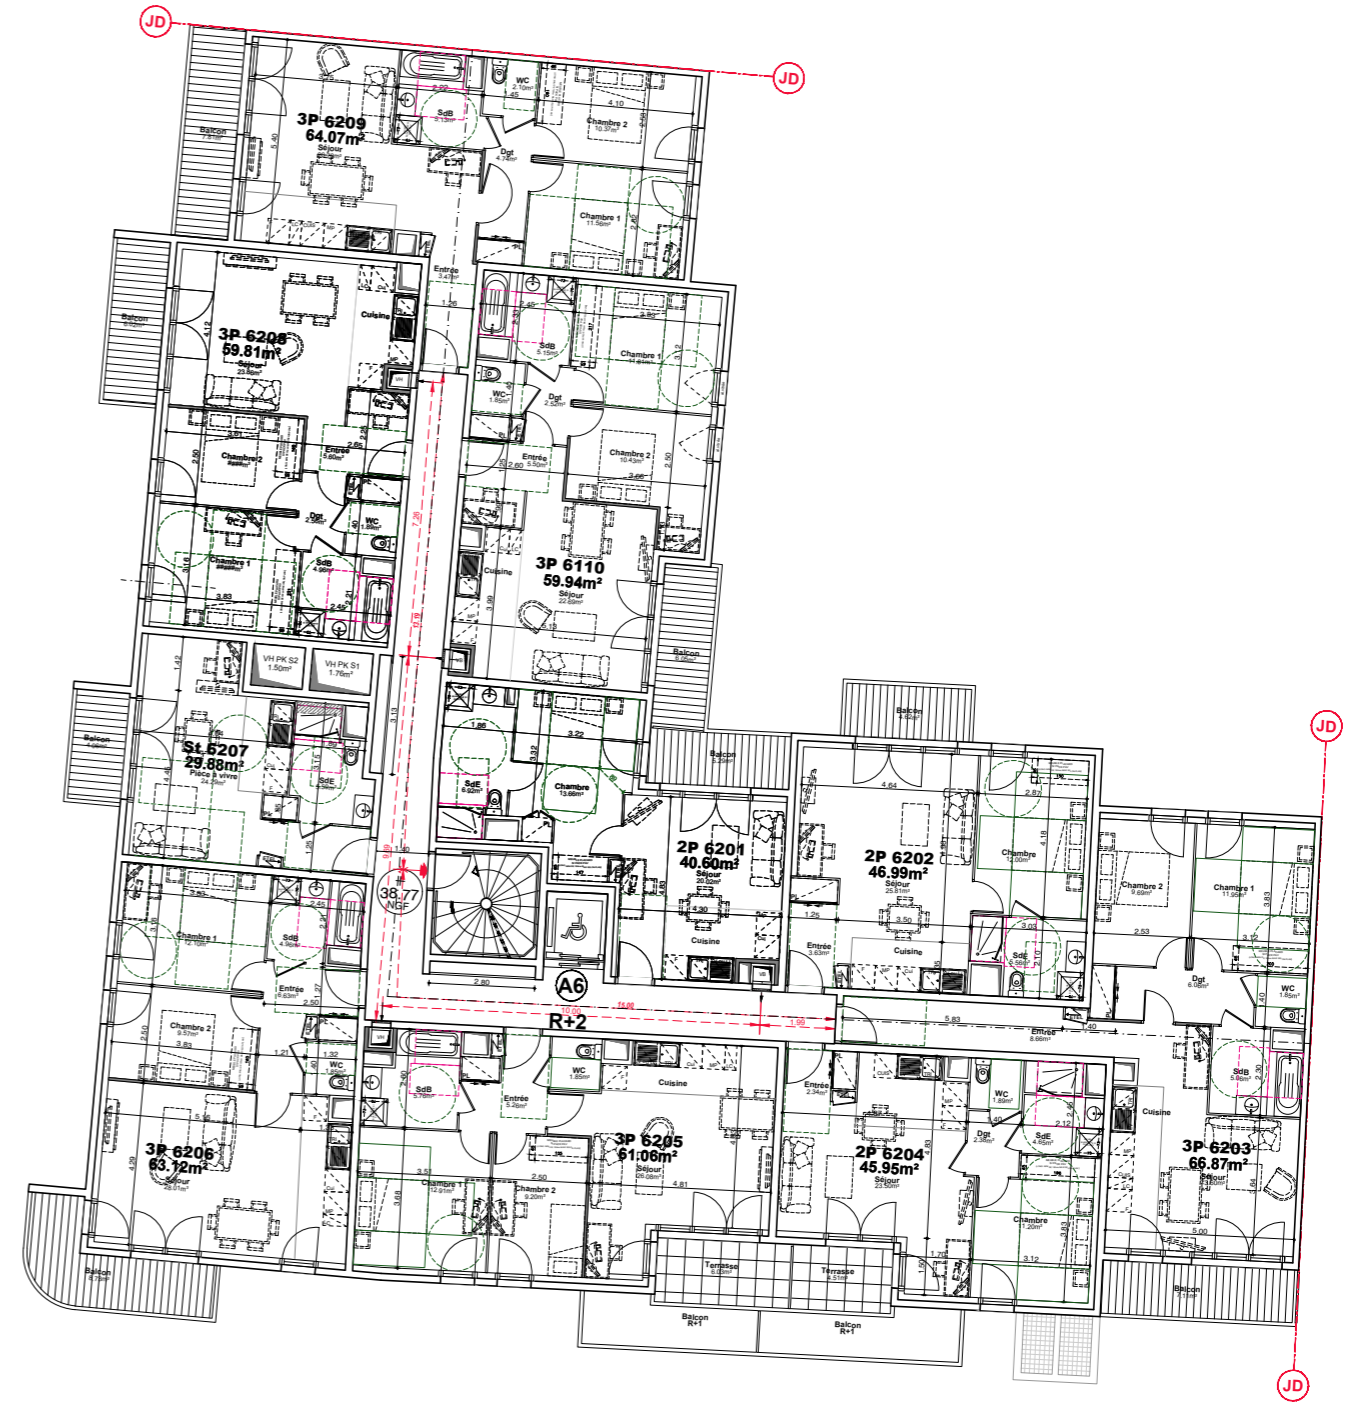

CONSTRUCTIONS D'UN IMMEUBLE
DE LOGEMENTS

REZ-DE-CHAUSSEE
Bâtiment A6

Date : 30/11/2022	Indice : B
Phase : PC A01	Plan n° : A6
Plan : ARCHITECTE	RDC
Echelle : 1/200	

Maitre d'Ouvrage :

ALTAREA COGEDIM
87 rue de RICHELIEU
75002 Paris

CONSTRUCTIONS D'UN IMMEUBLE
DE LOGEMENTS

1er ETAGE
Bâtiment A6

Date : 30/11/2022	Indice : B
Phase : PC A01	Plan n° : A6
Plan : ARCHITECTE	R+1
Echelle : 1/200	

Maitre d'Ouvrage :

ALTAREA COGEDIM
87 rue de RICHELIEU
75002 Paris