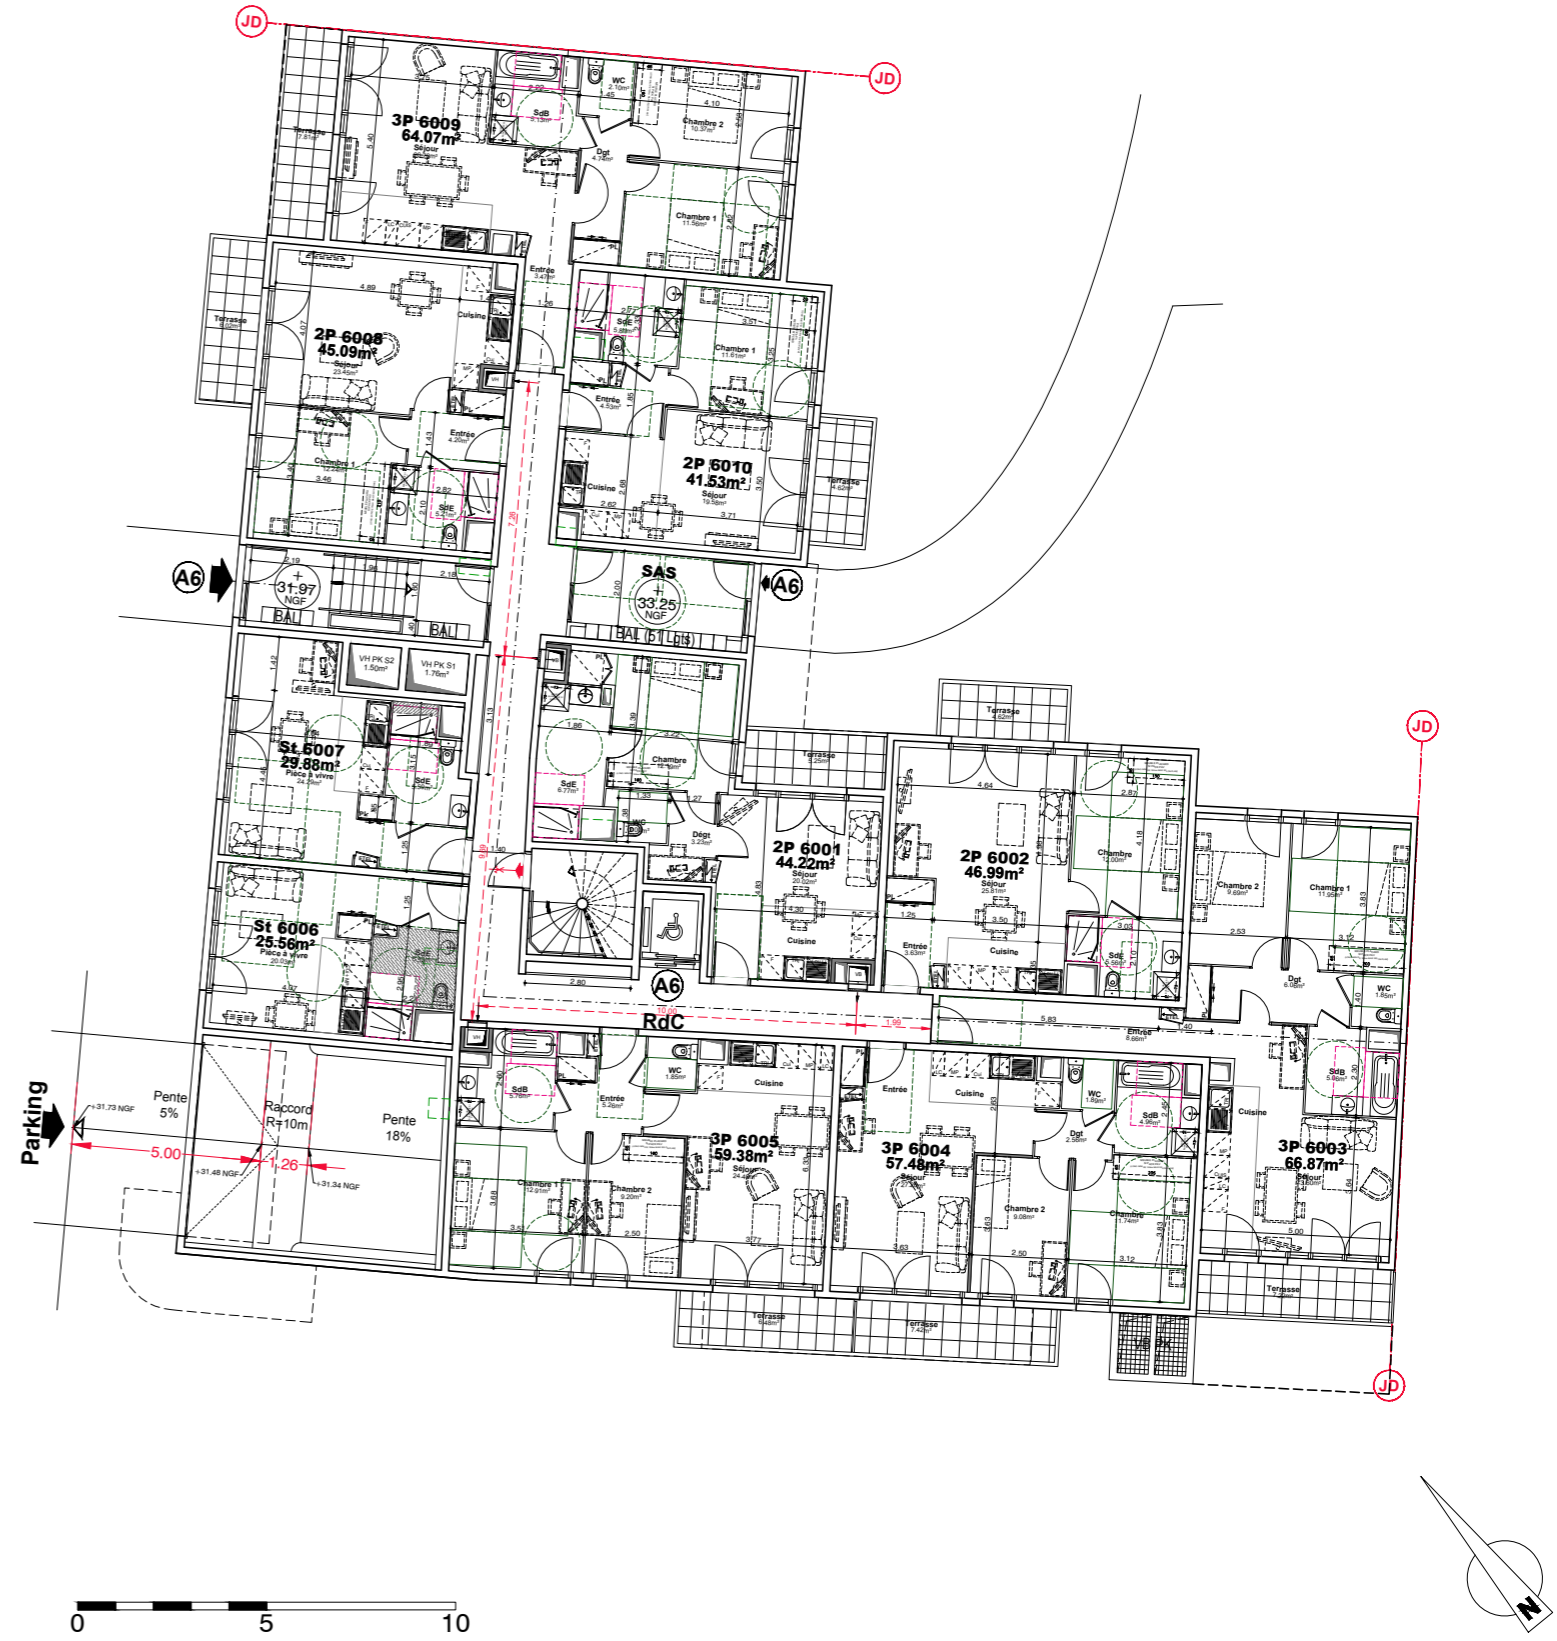

CONSTRUCTIONS D'UN IMMEUBLE
DE LOGEMENTS

REZ-DE-CHAUSSEE
Bâtiment A6

Date : 30/11/2022	Indice : B
Phase : PC A01	Plan n° : A6
Plan : ARCHITECTE	RDC
Echelle : 1/200	

Maitre d'Ouvrage :

ALTAREA COGEDIM
87 rue de RICHELIEU
75002 Paris

CONSTRUCTIONS D'UN IMMEUBLE
DE LOGEMENTS

1er ETAGE
Bâtiment A6

Date : 30/11/2022	Indice : B
Phase : PC A01	Plan n° : A6
Plan : ARCHITECTE	R+1
Echelle : 1/200	

Maitre d'Ouvrage :

ALTAREA COGEDIM
87 rue de RICHELIEU
75002 Paris