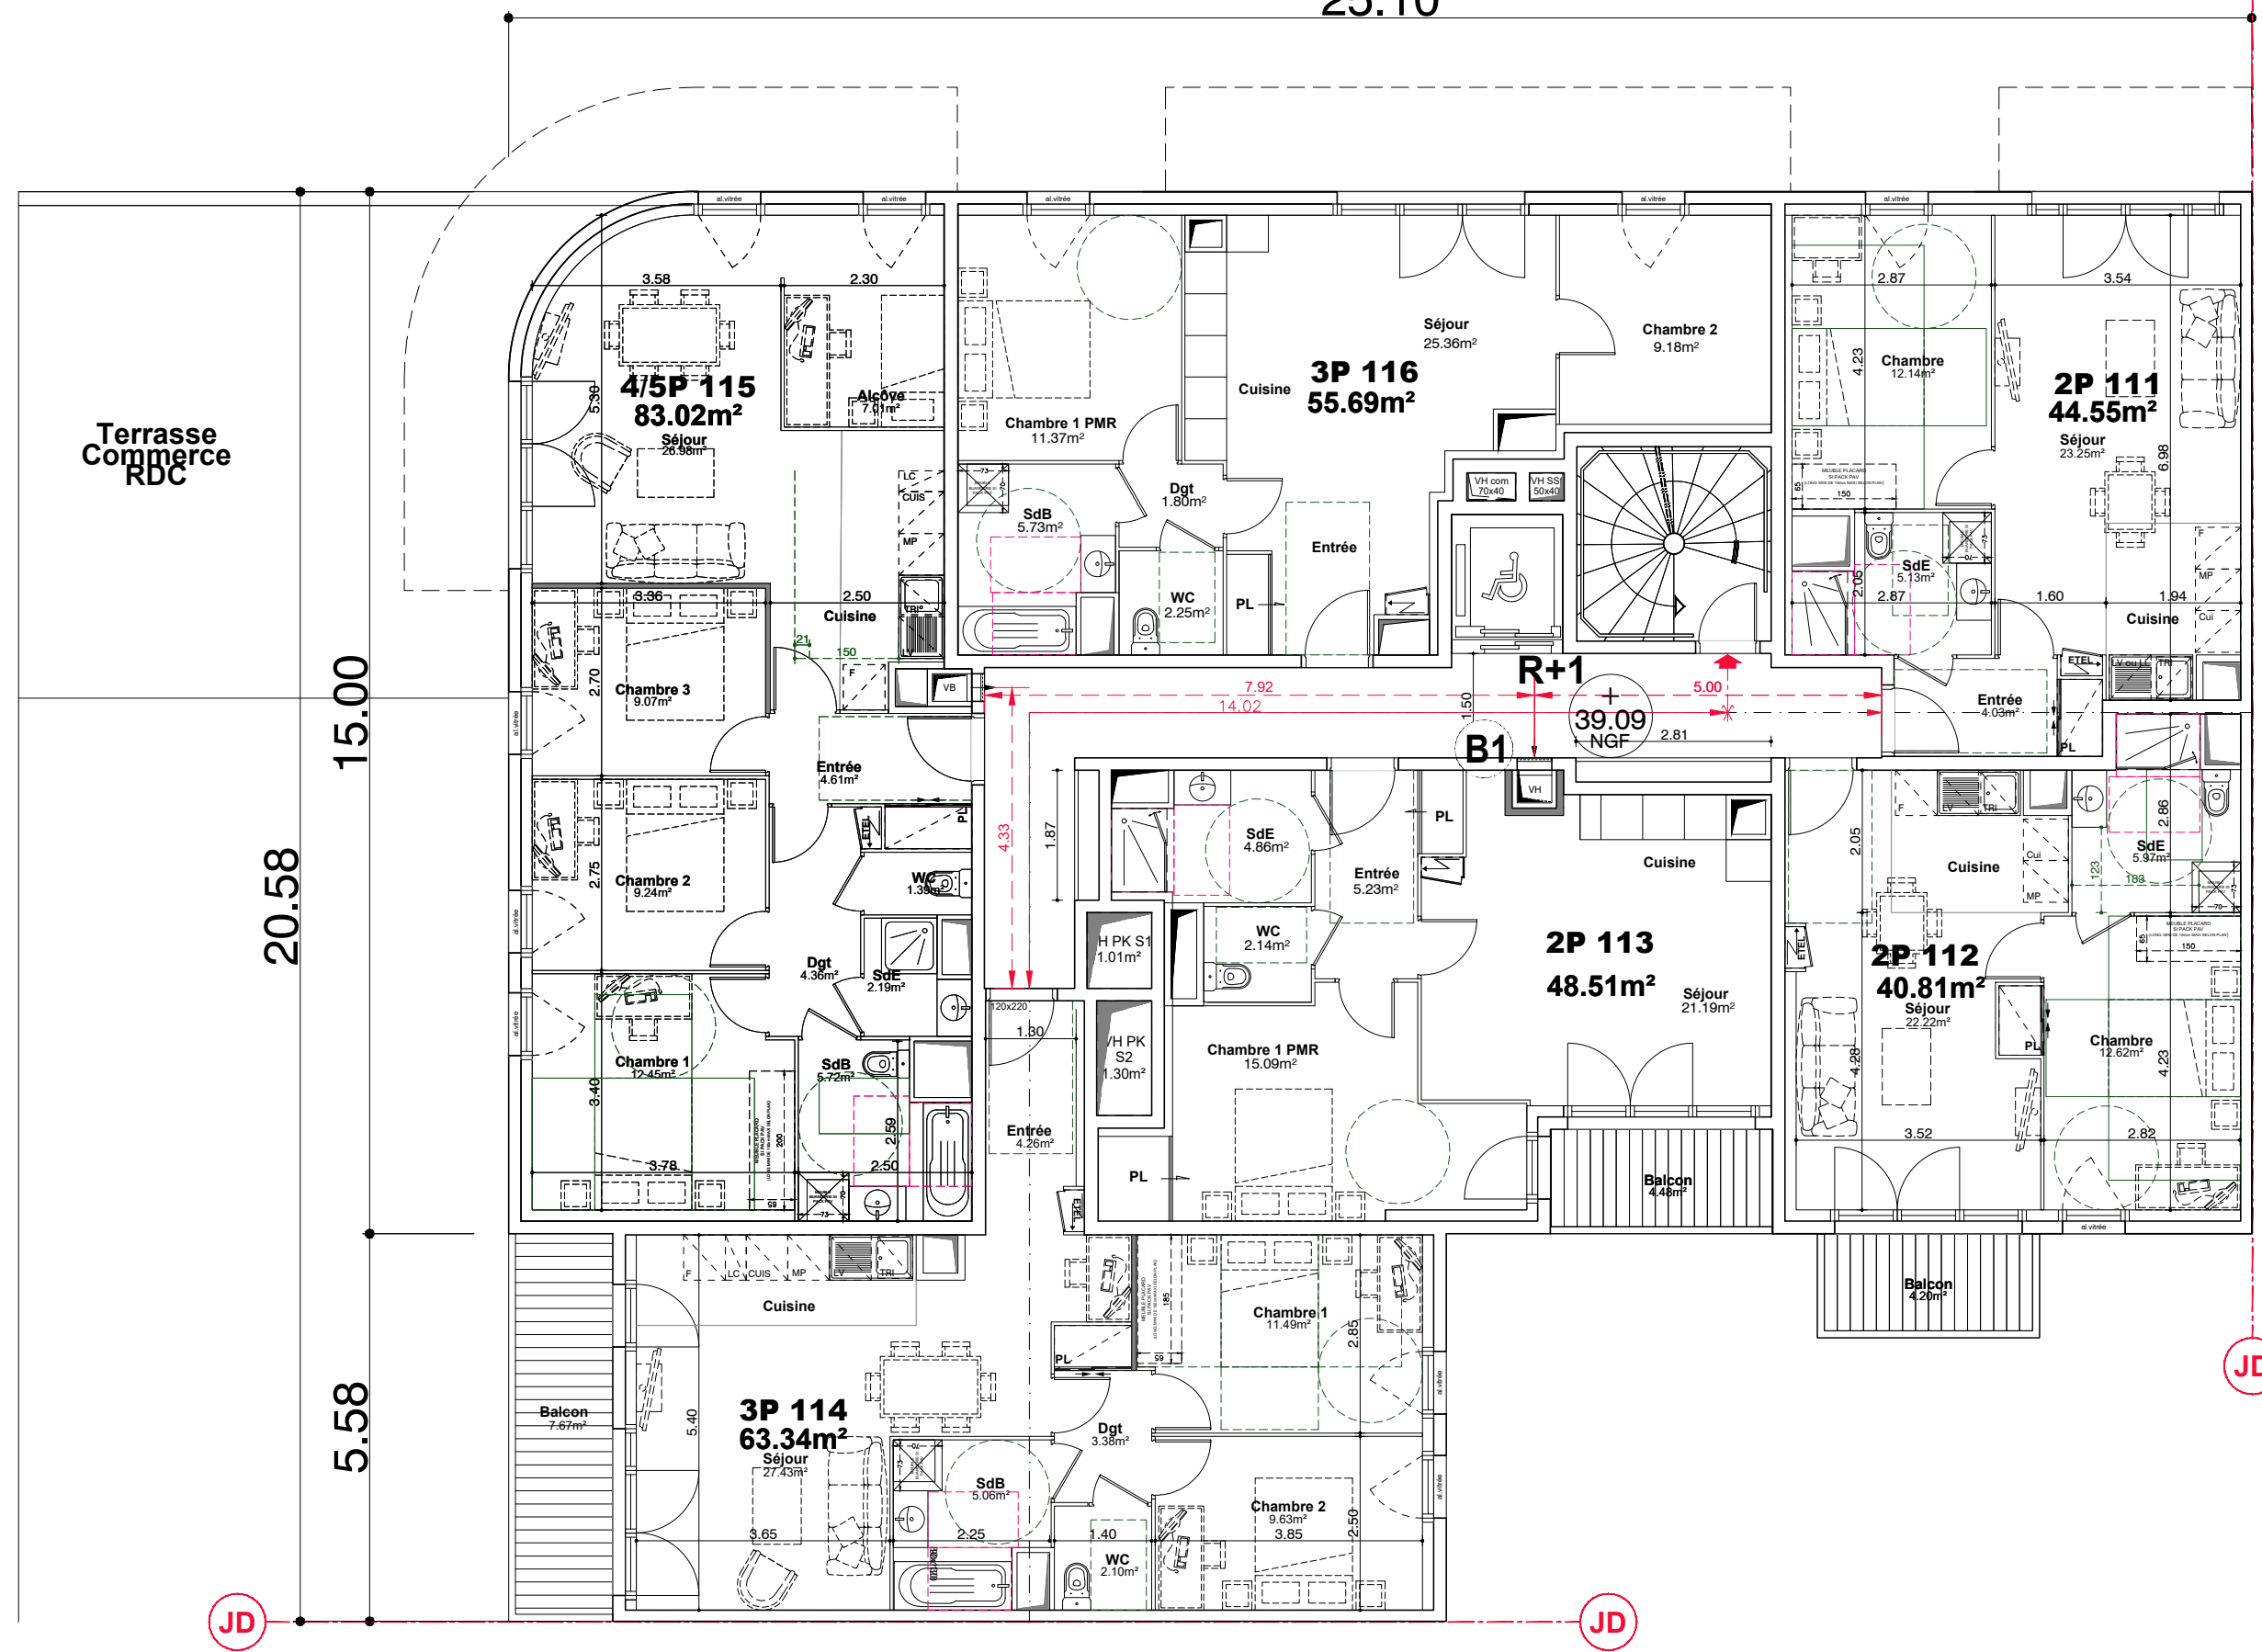

Maître d'Ouvrage :
ALTEAREA COGEDIM
87 rue de RICHELIEU
75002 Paris

Architecte :
FGDN
Architectes Associés à Paris
10, rue du Colisée
75008 Paris
01 46 26 00 00 fgdn@fgdn.org

Ville de **Sartrouville**
Avenues
Maurice Bertheaux,
Carnot, Pasteur
et Jean Jaures
78500 SARTROUVILLE

CONSTRUCTIONS D'UN IMMEUBLE DE LOGEMENTS
1er ETAGE
Bâtiment B1

Date : 30/11/2022	Indice : B
Phase : PC A02	Plan n° : B1
Plan : ARCHITECTE	R+1
Echelle : 1/100