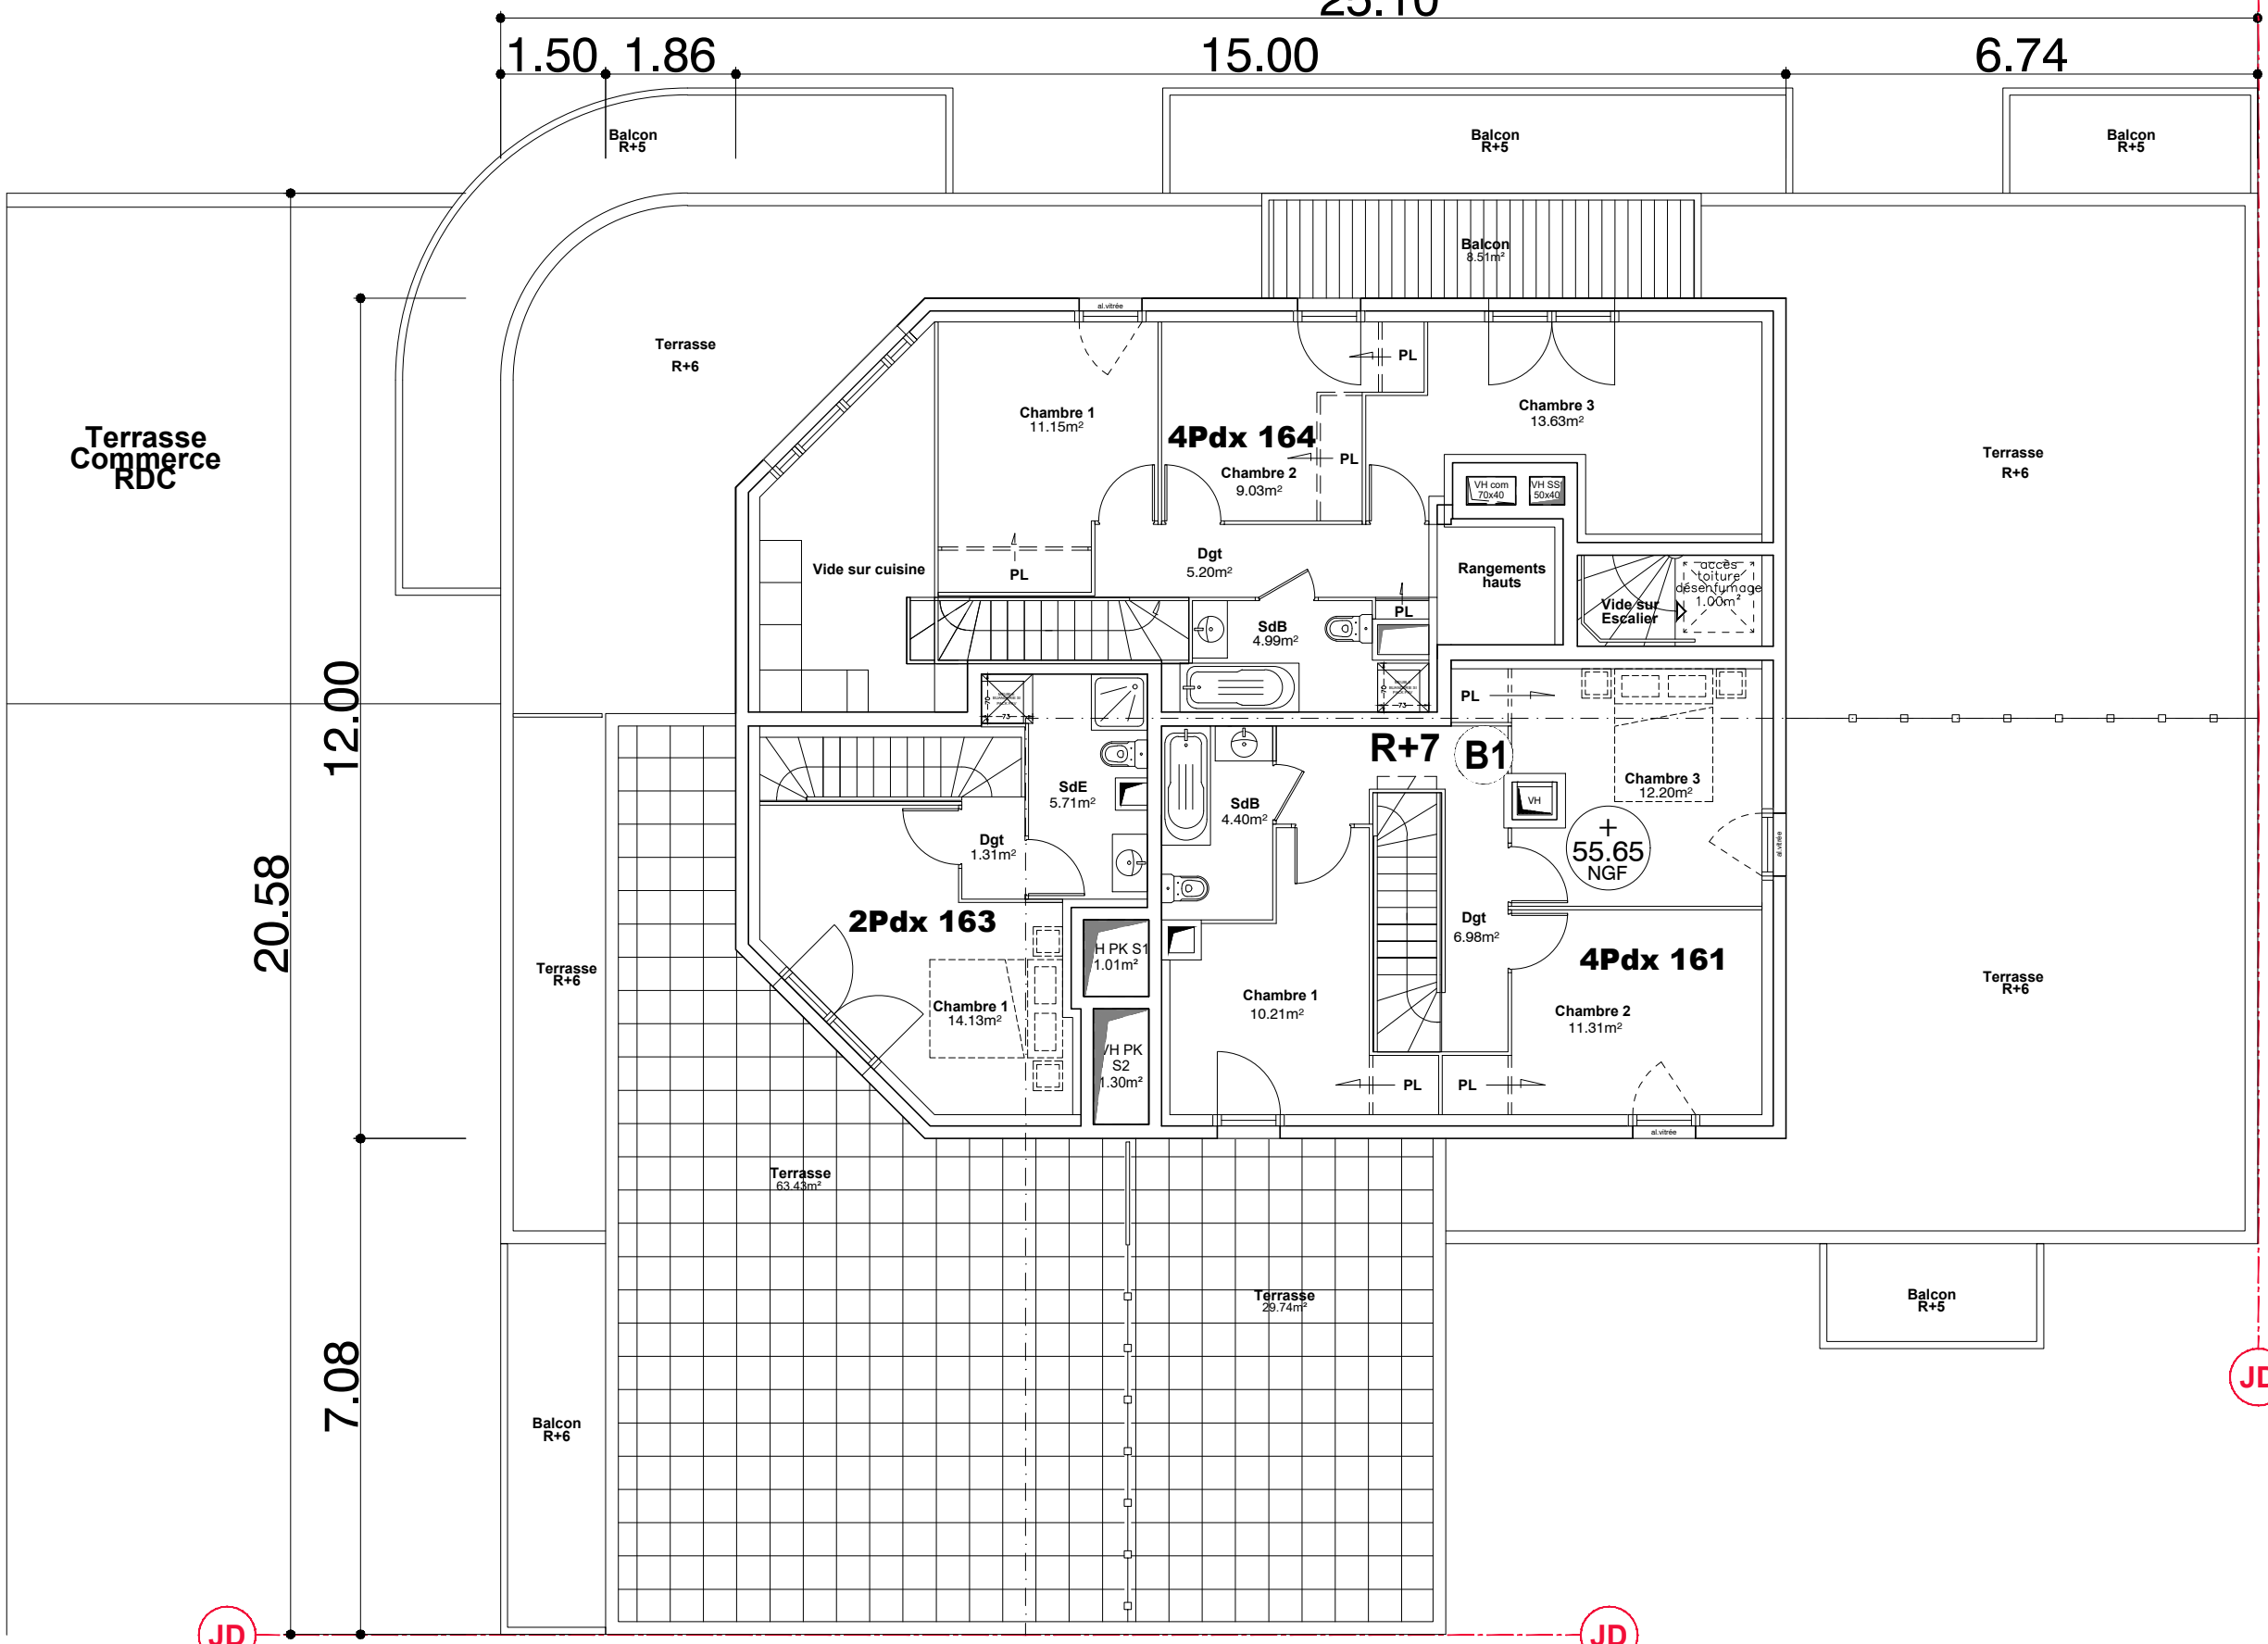

Maître d'Ouvrage :
ALTAREA COGEDIM
87 rue de RICHELIEU
75002 Paris

Architecte :
FGDN
Architectes Associés à l'urbanisme
10, rue du Colisée
75008 Paris
01 46 26 00 00 fgdn@fgdn.org

Ville de **Sartrouville**
Avenues
Maurice Bertheaux,
Carnot, Pasteur
et Jean Jaures
78500 SARTROUVILLE

**CONSTRUCTIONS D'UN IMMEUBLE
DE LOGEMENTS**
**7ème ETAGE
Bâtiment B1**

Date : 30/11/2022	Indice :B
Phase : PC A02	Plan n° : B1
Plan : ARCHITECTE	R+7
Echelle : 1/100	

JD

JD

JD