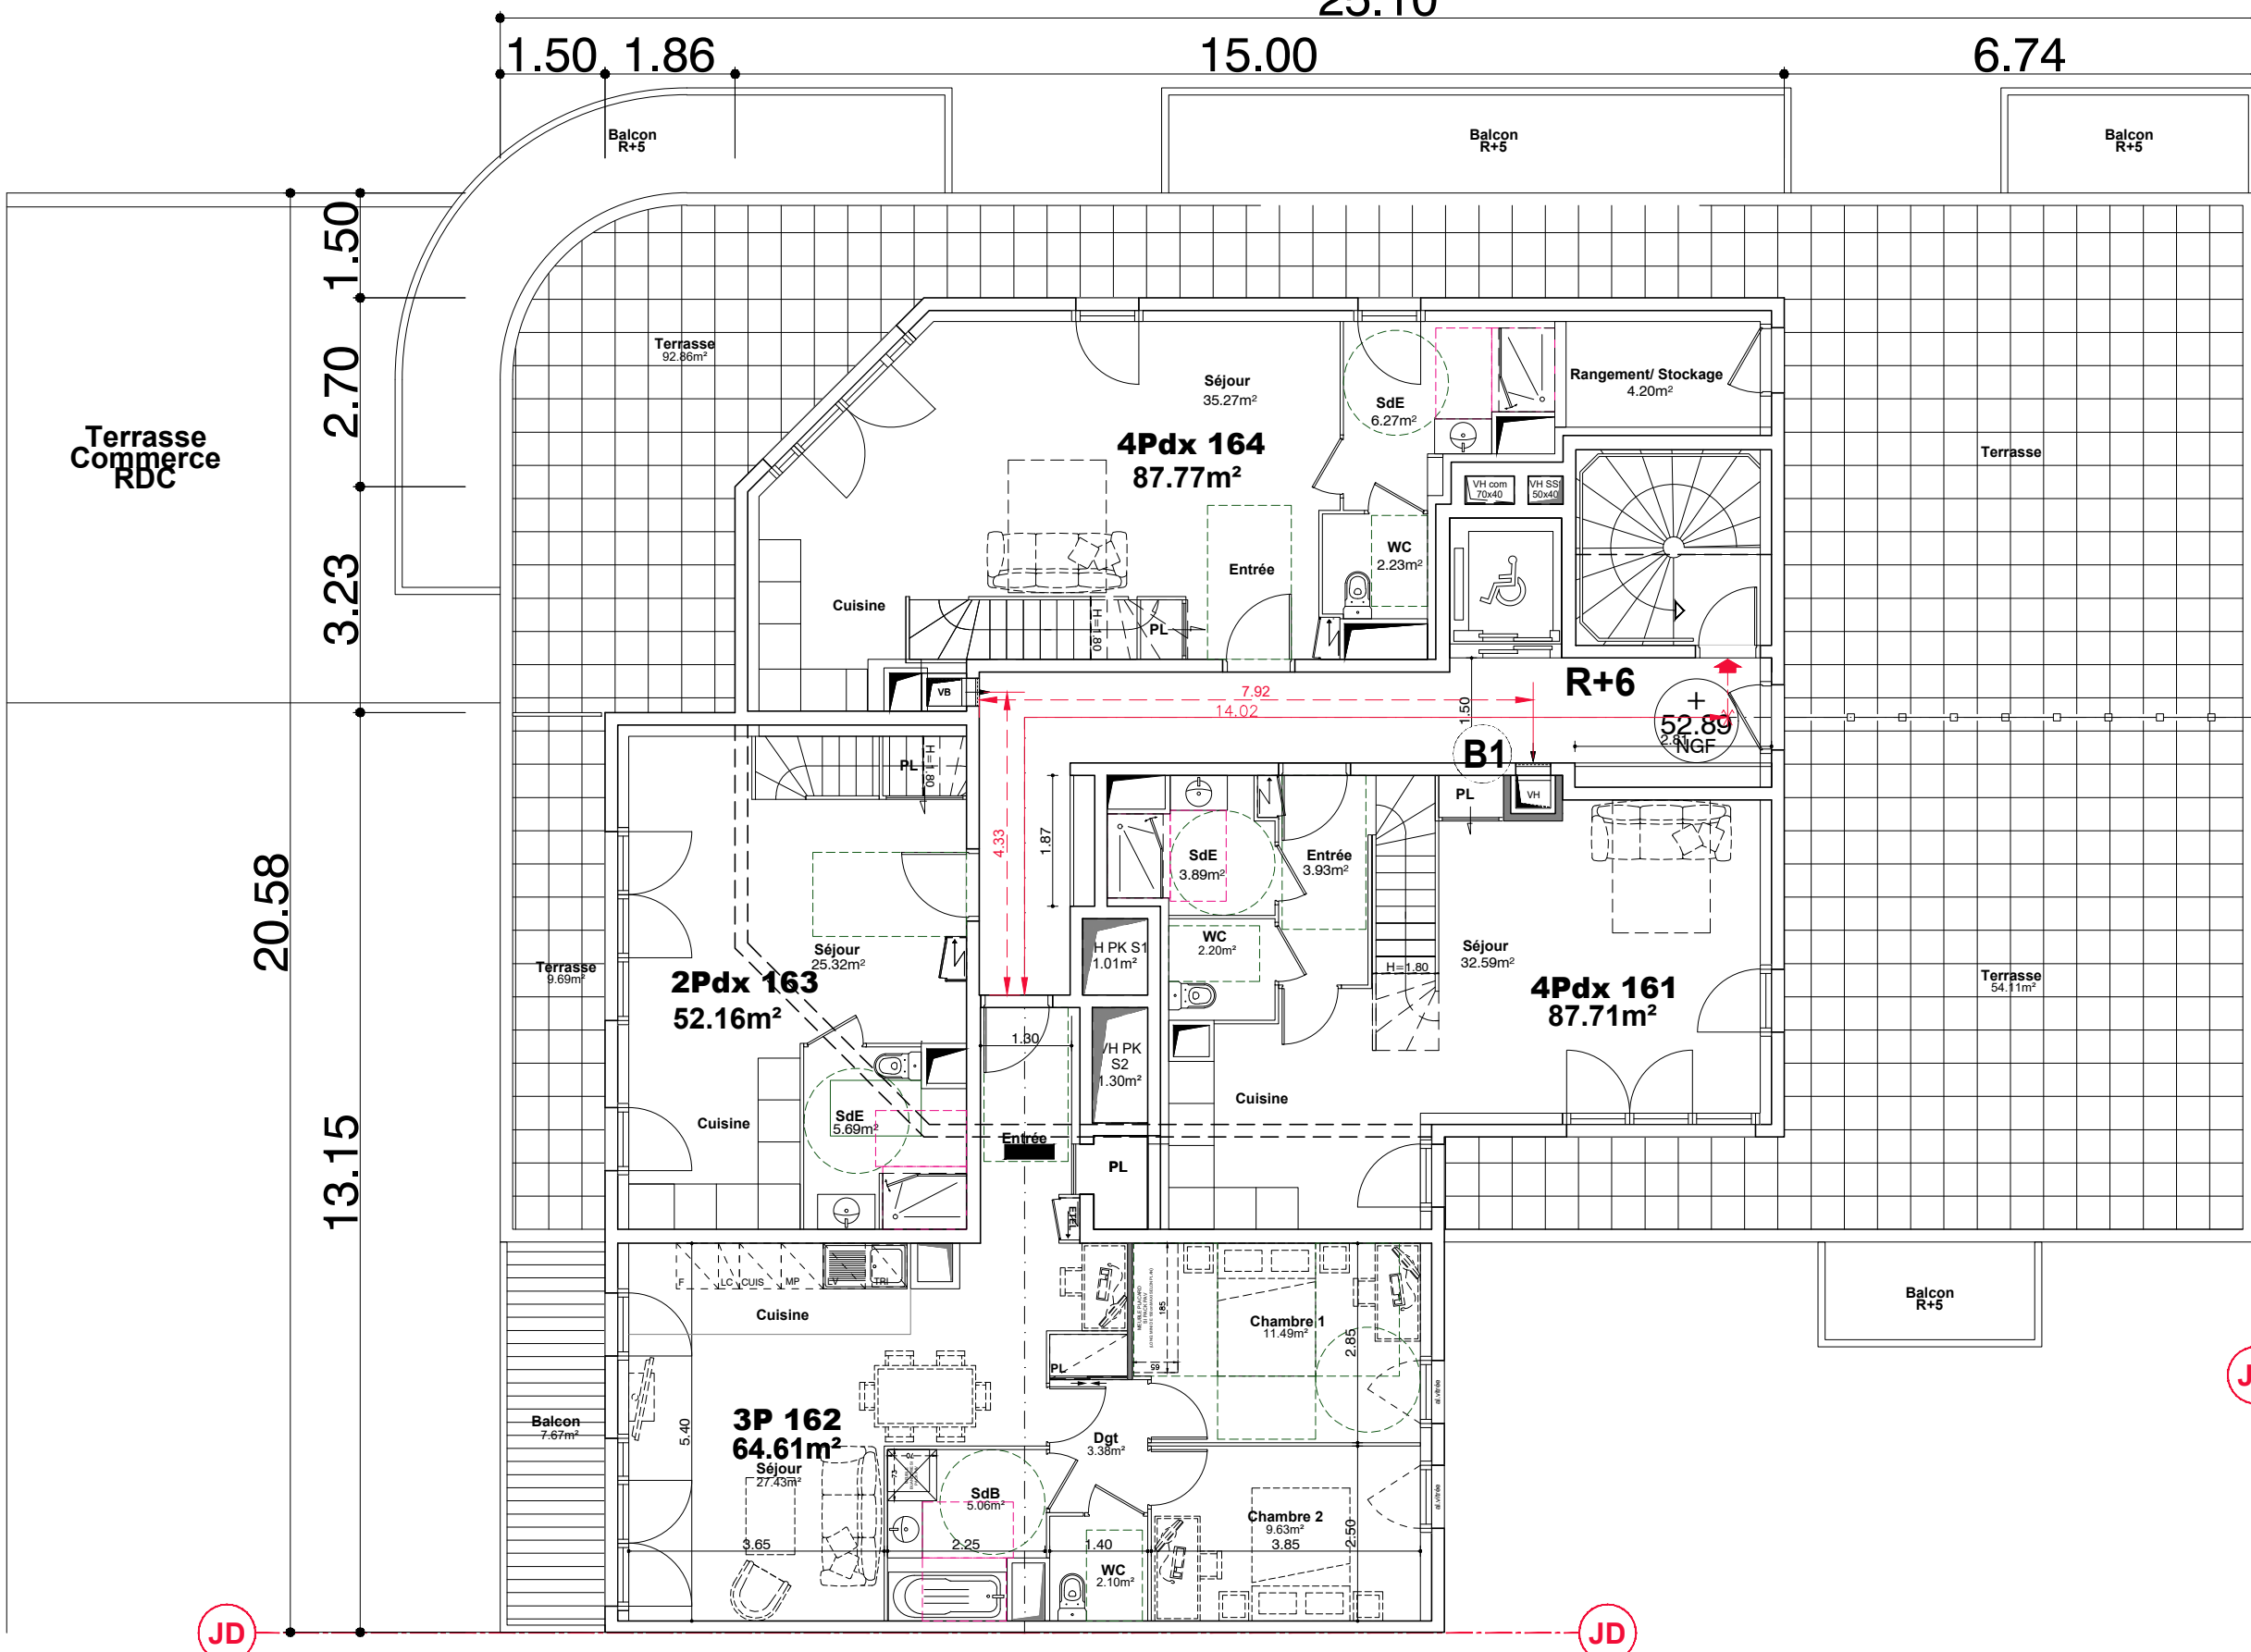

Maître d'Ouvrage :
ALTEAREA COGEDIM
87 rue de RICHELIEU
75002 Paris

Architecte :
FGDN
Architectes Associés à Paris
10, rue du Colisée
75008 Paris
01 46 26 00 00 fgdn@fgdn.org

Ville de **Sartrouville**
Avenues
Maurice Bertheaux,
Carnot, Pasteur
et Jean Jaurès
78500 SARTROUVILLE

CONSTRUCTIONS D'UN IMMEUBLE
DE LOGEMENTS
6ème ETAGE
Bâtiment B1

Date : 30/11/2022	Indice : B
Phase : PC A02	Plan n° : B1
Plan : ARCHITECTE	R+6
Echelle : 1/100	

JD

JD

JD