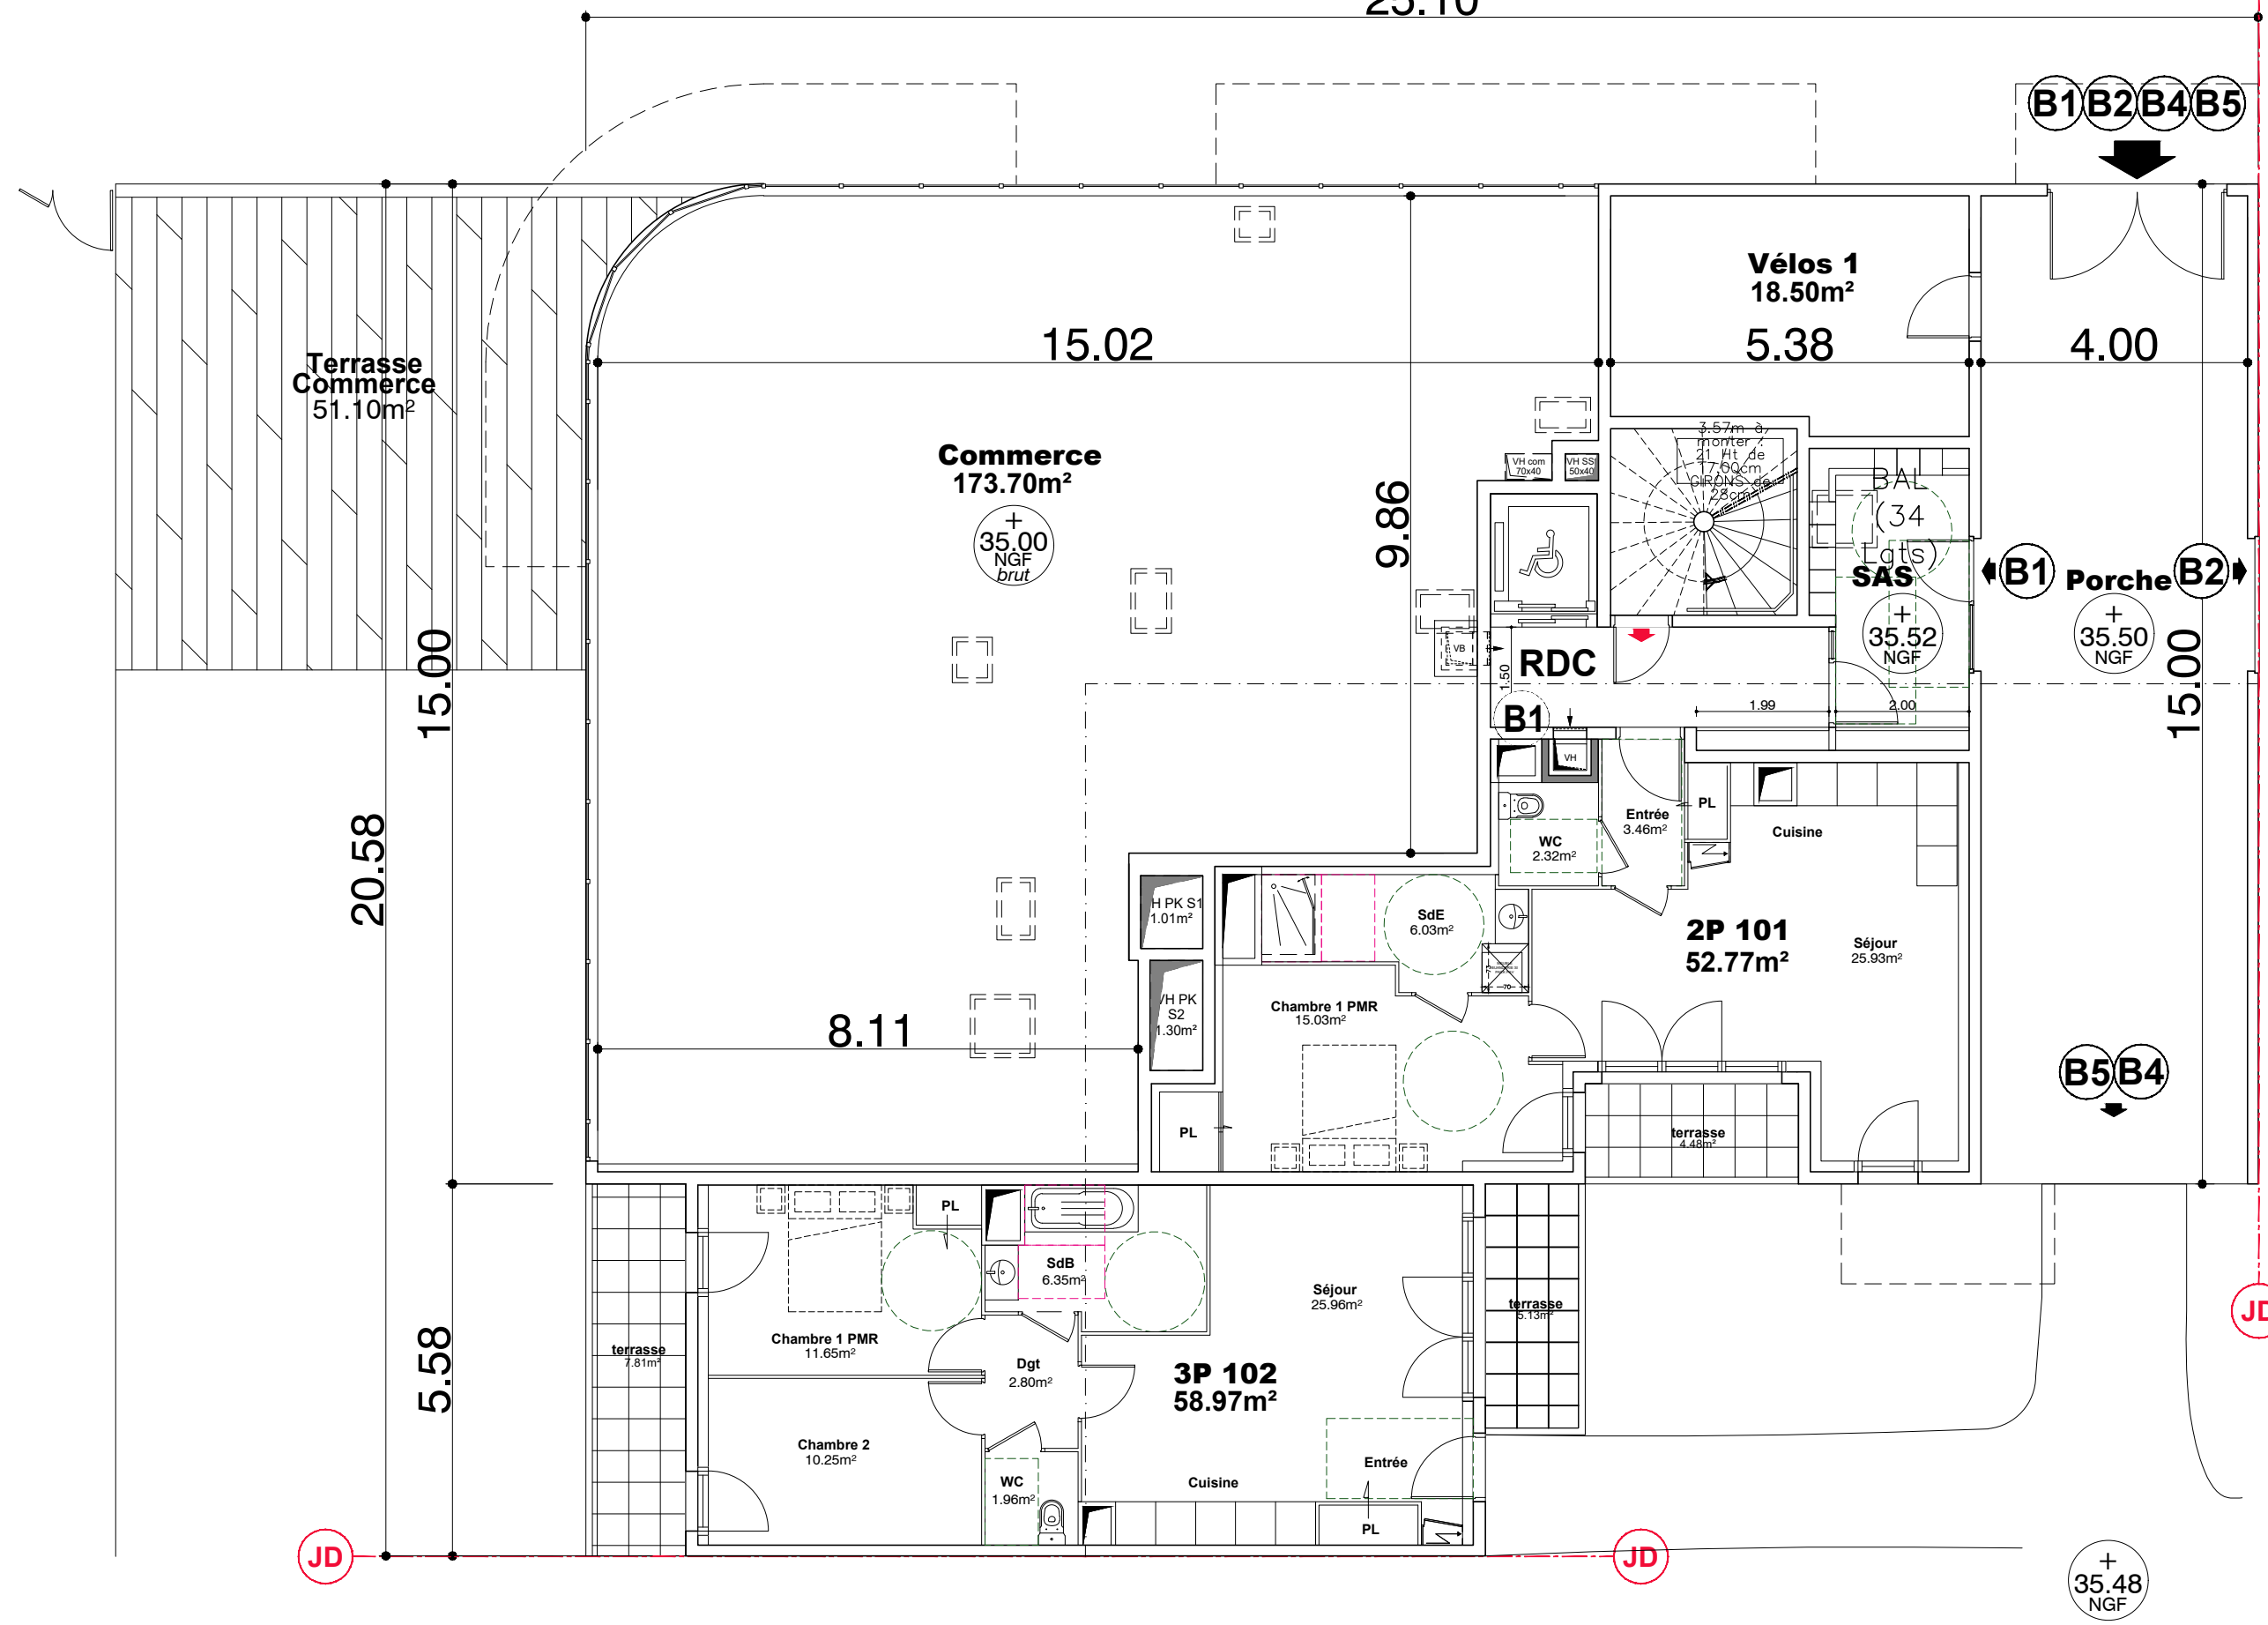

CONSTRUCTIONS D'UN IMMEUBLE
 DE LOGEMENTS
REZ-DE-CHAUSSEE
Bâtiment B1

Date : 30/11/2022	Indice :B
Phase : PC A02	Plan n° : B1
Plan : ARCHITECTE	RDC
Echelle : 1/100	

Maître d'Ouvrage :
ALTEAREA COGEDIM
 87 rue de RICHELIEU
 75002 Paris