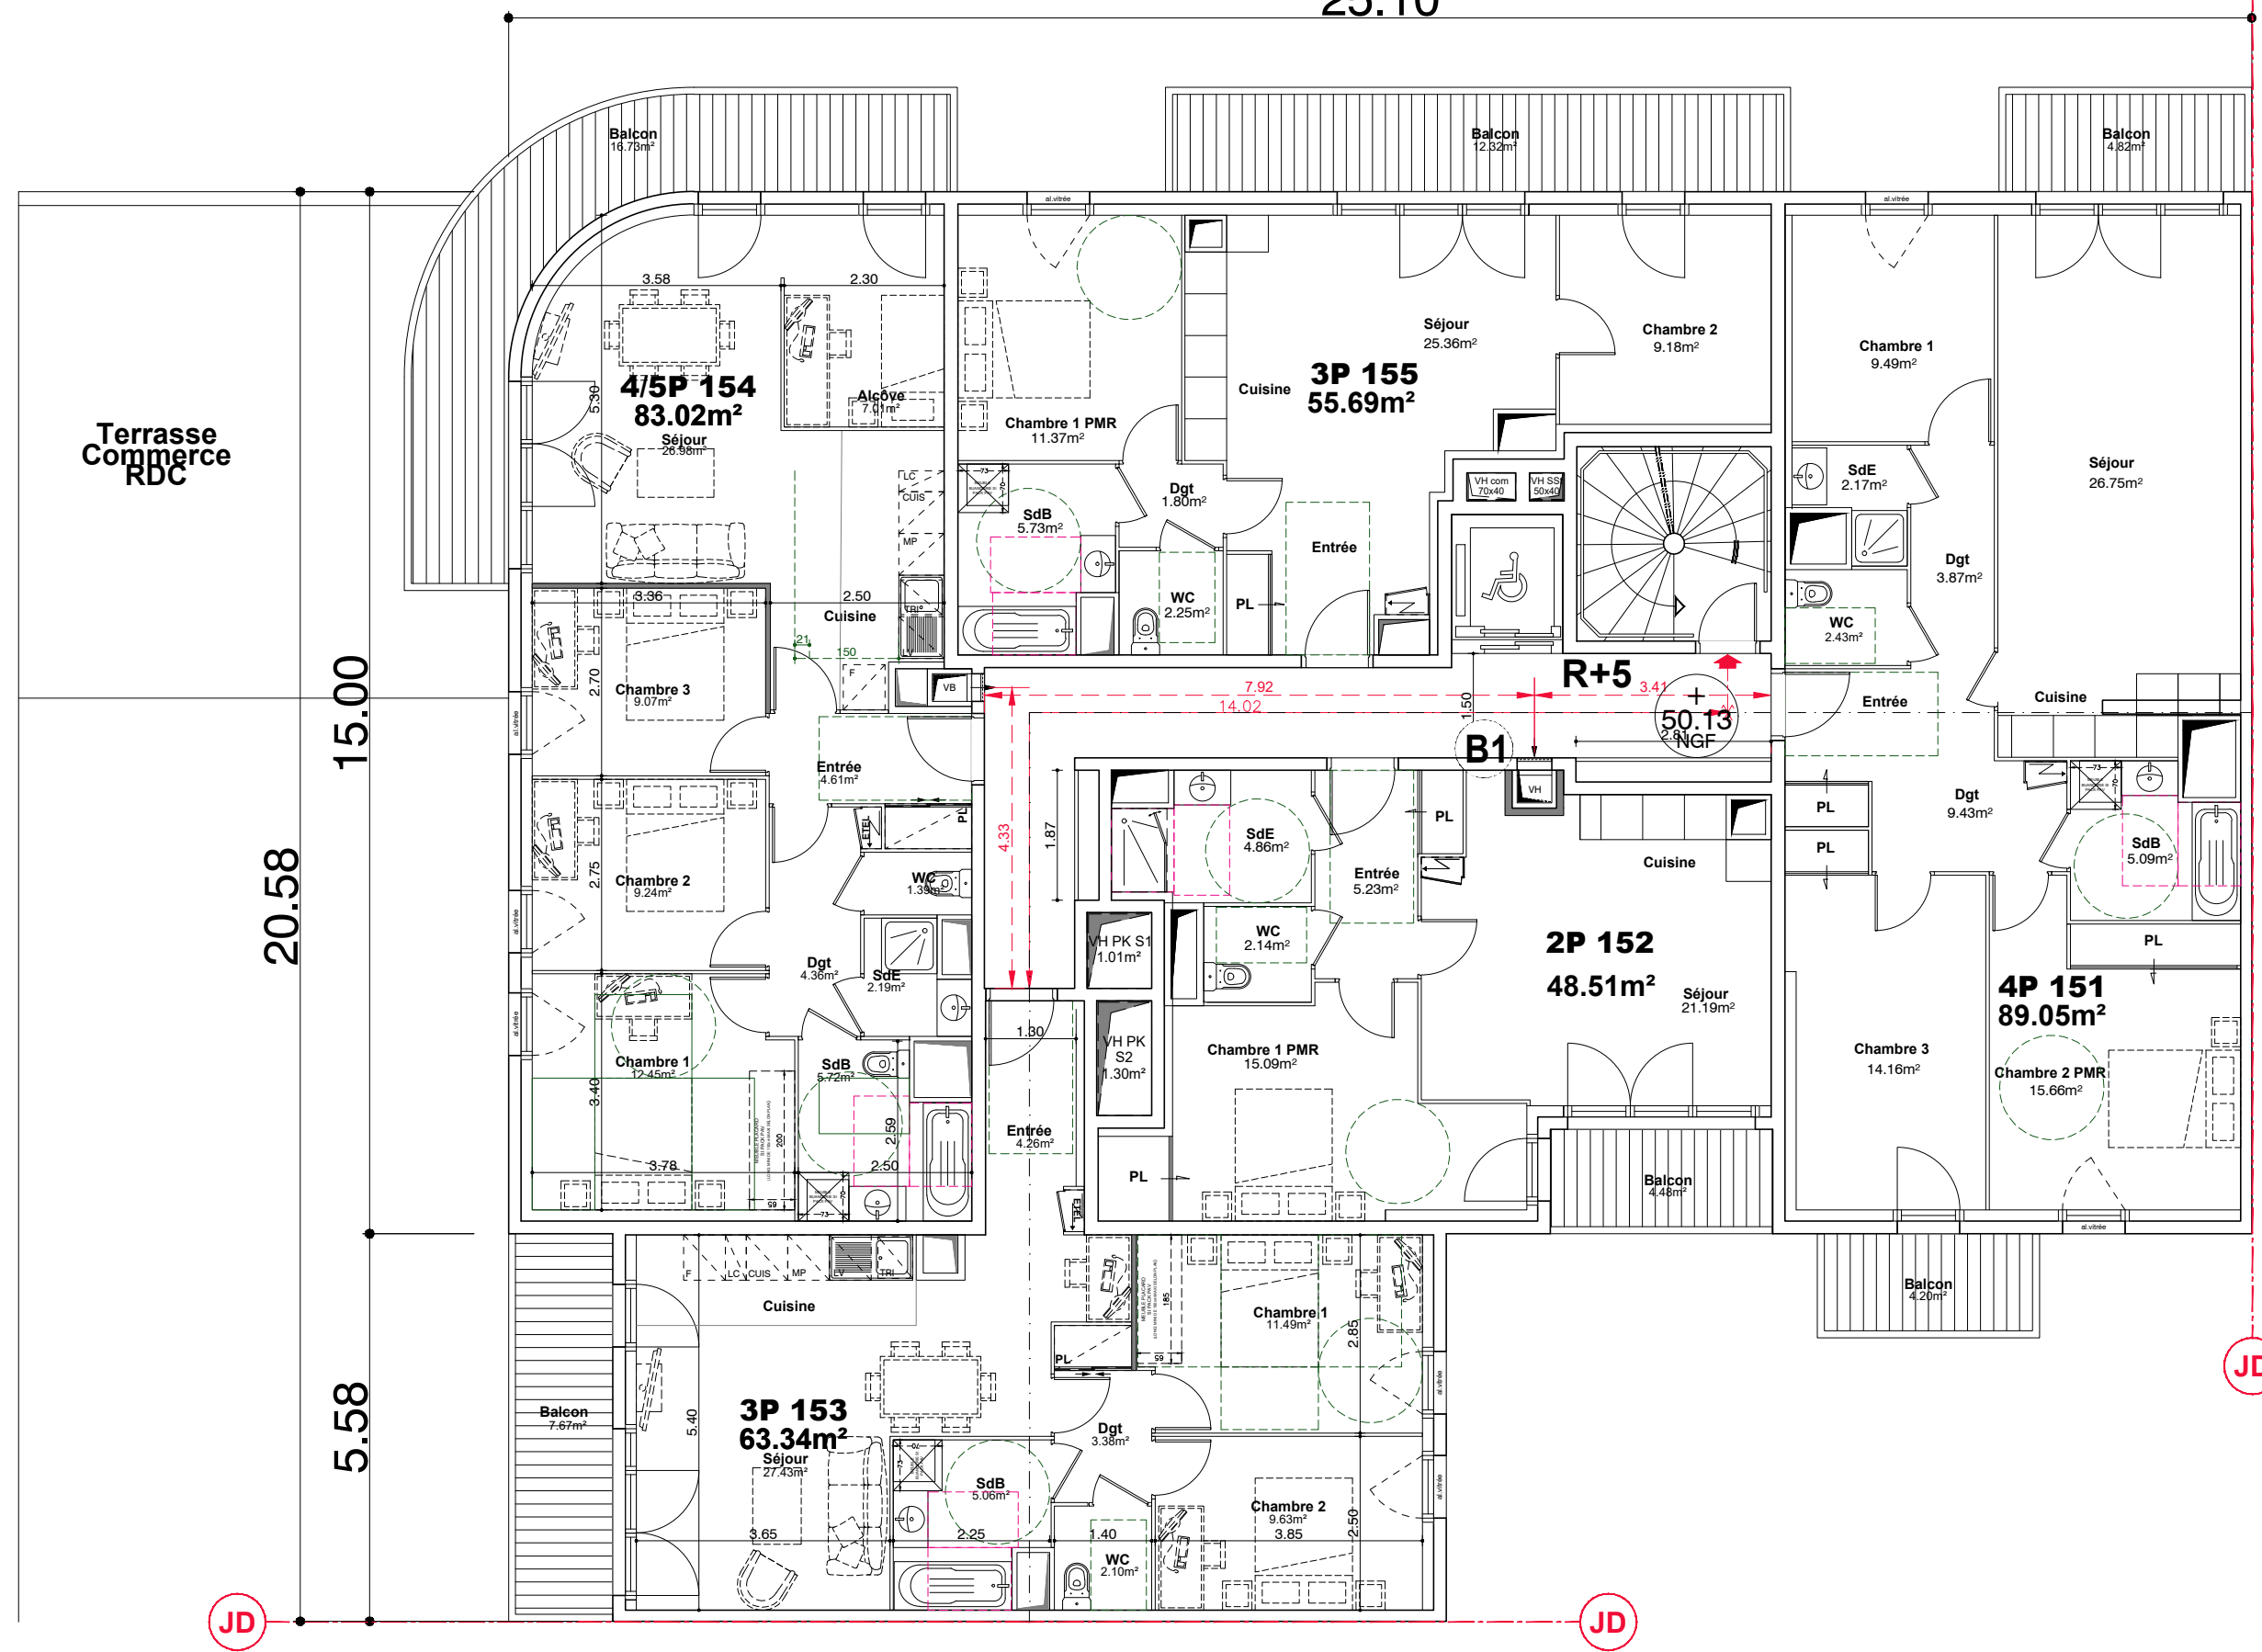

Maître d'Ouvrage :
ALTEAREA COGEDIM
87 rue de RICHELIEU
75002 Paris

Architecte :
FGDN
Architectes Associés à Paris
10, rue du Colisée
75008 Paris
01 46 26 00 00 fgdn@fgdn.org

Ville de **Sartrouville**
Avenues
Maurice Bertheaux,
Carnot, Pasteur
et Jean Jaurès
78500 SARTROUVILLE

**CONSTRUCTIONS D'UN IMMEUBLE
DE LOGEMENTS**

**5ème ETAGE
Bâtiment B1**

Date : 30/11/2022	Indice : B
Phase : PC A02	Plan n° : B1
Plan : ARCHITECTE	R+5
Echelle : 1/100