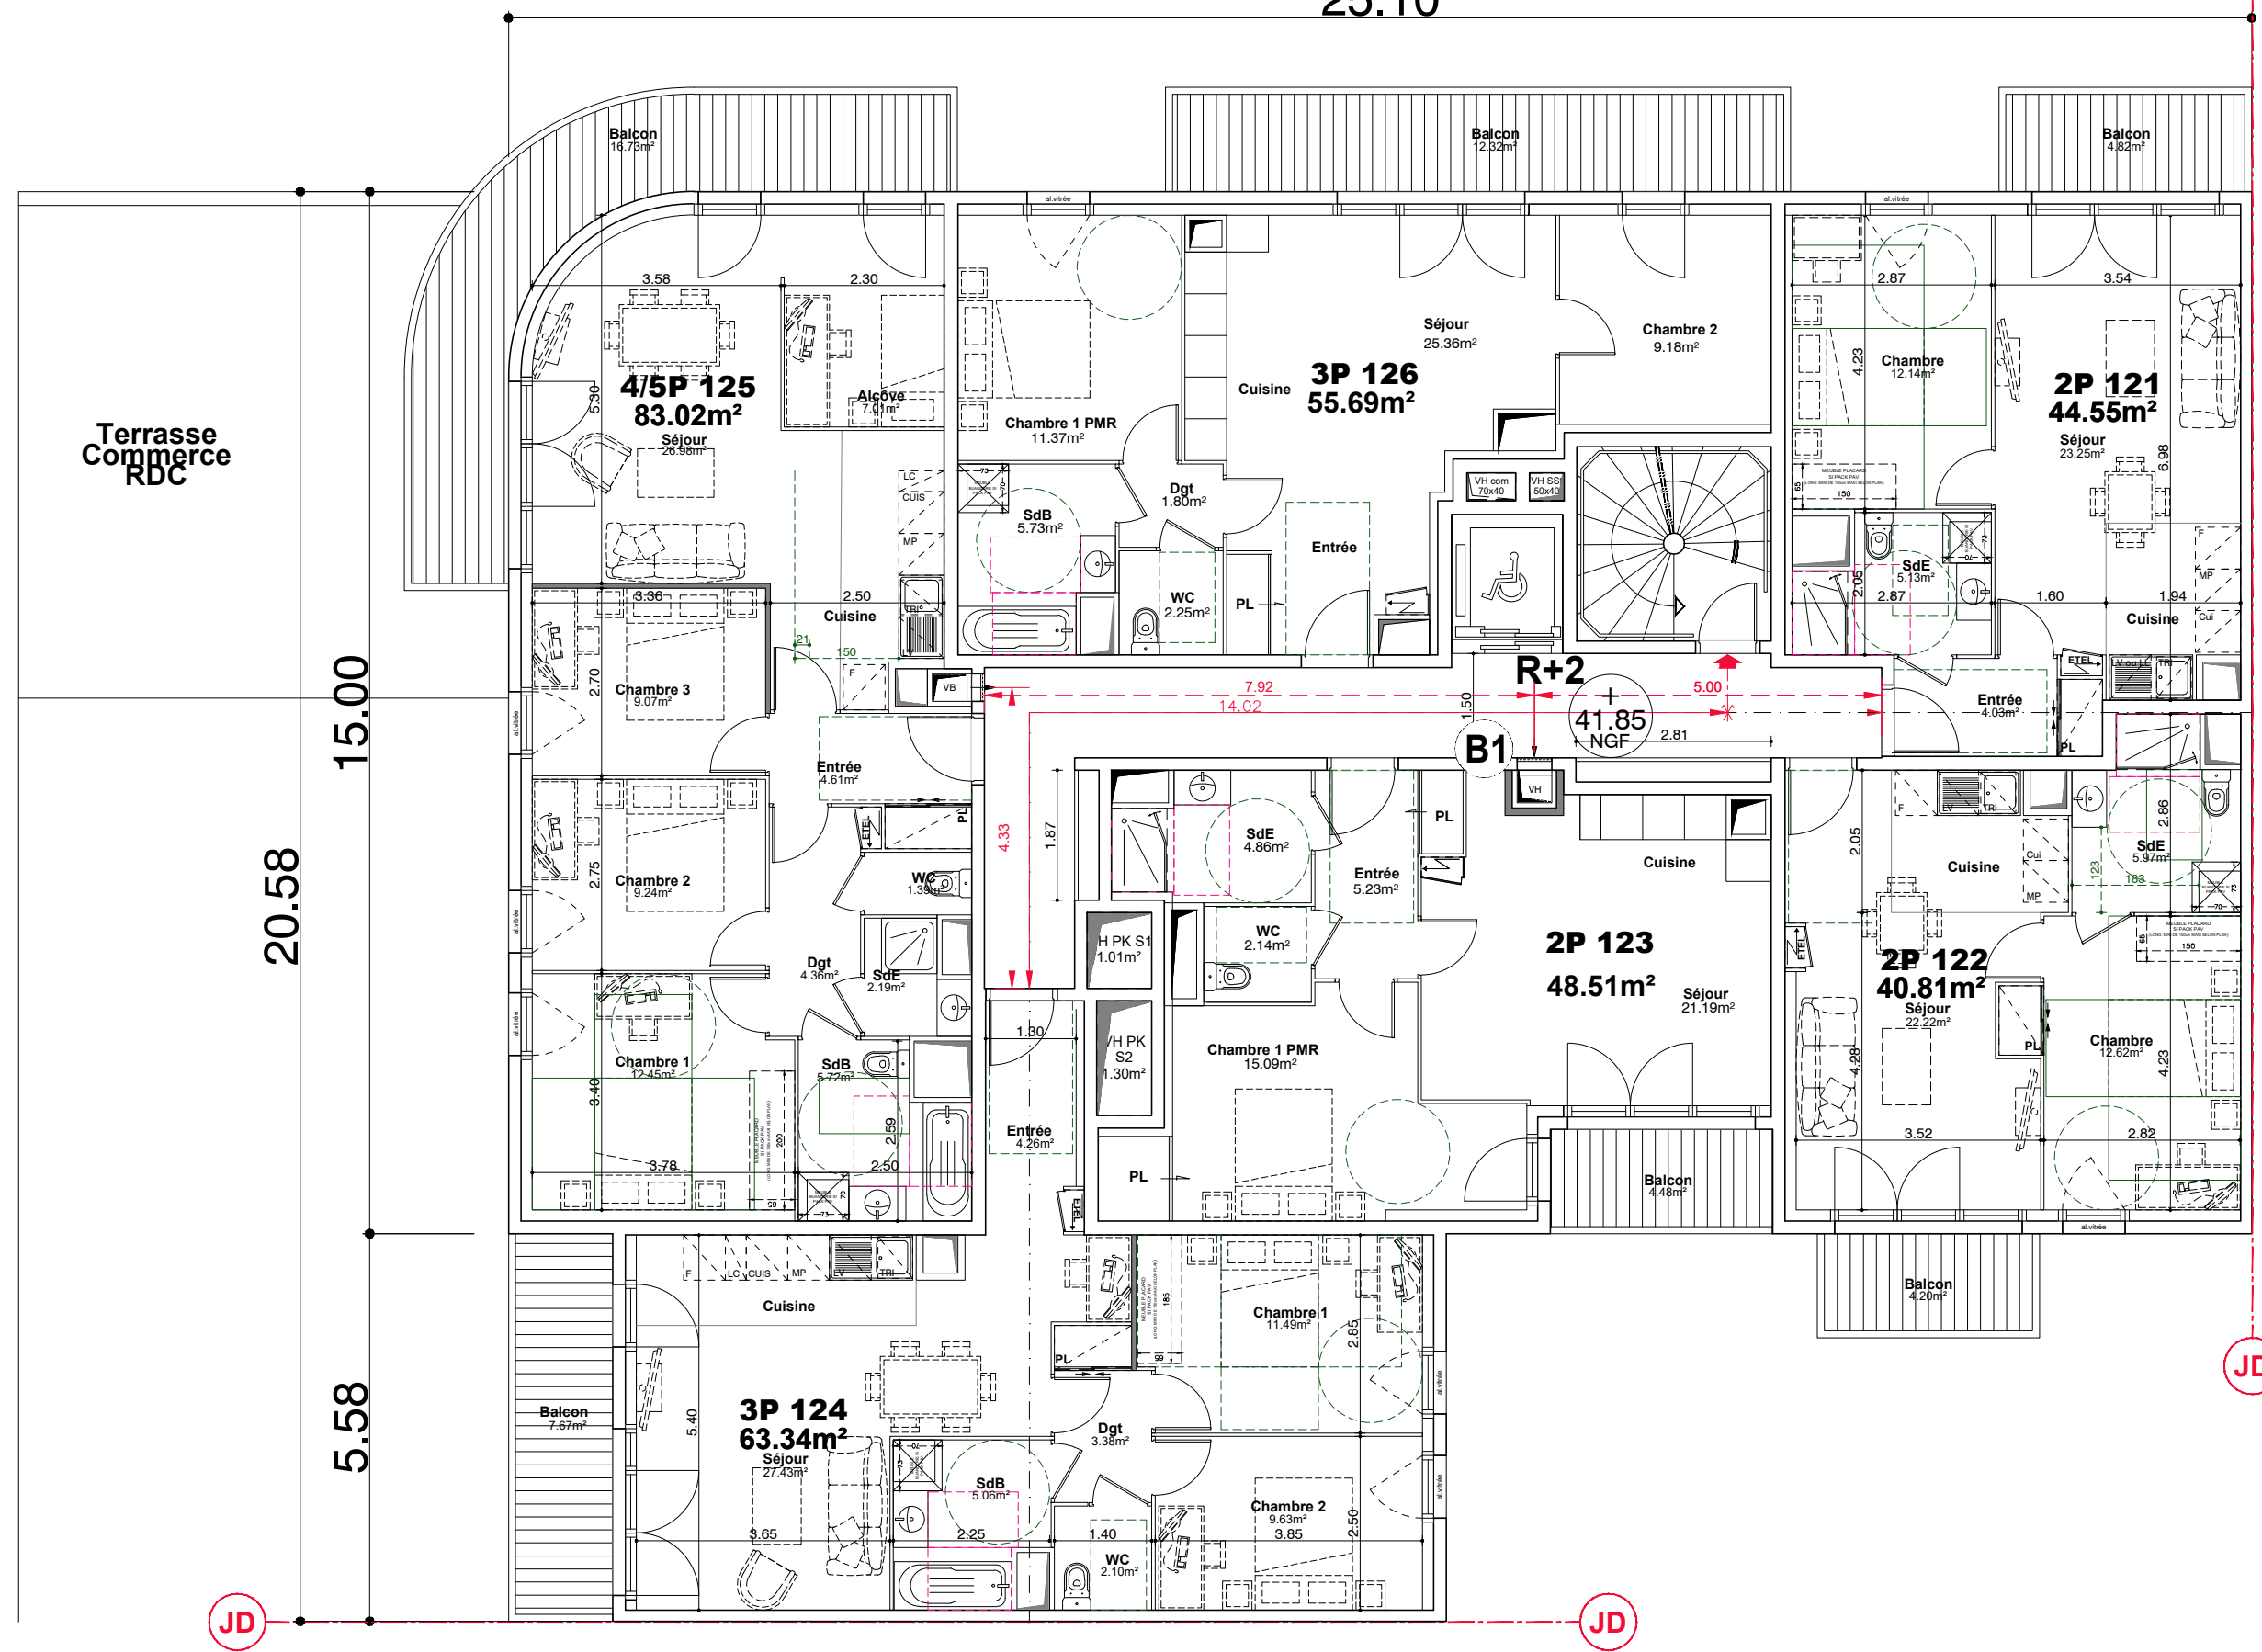

Maître d'Ouvrage :
ALTEAREA COGEDIM
87 rue de RICHELIEU
75002 Paris

Architecte :
FGDN
Architectes Associés à Paris
10, rue du Colisée
75008 Paris
01 46 26 00 00 fgdn@fgdn.org

Ville de **Sartrouville**
Avenues
Maurice Bertheaux,
Carnot, Pasteur
et Jean Jaures
78500 SARTROUVILLE

**CONSTRUCTIONS D'UN IMMEUBLE
DE LOGEMENTS**
2ème ETAGE
Bâtiment B1

Date : 30/11/2022	Indice : B
Phase : PC A02	Plan n° : B1
Plan : ARCHITECTE	R+2
Echelle : 1/100	

JD

JD

JD