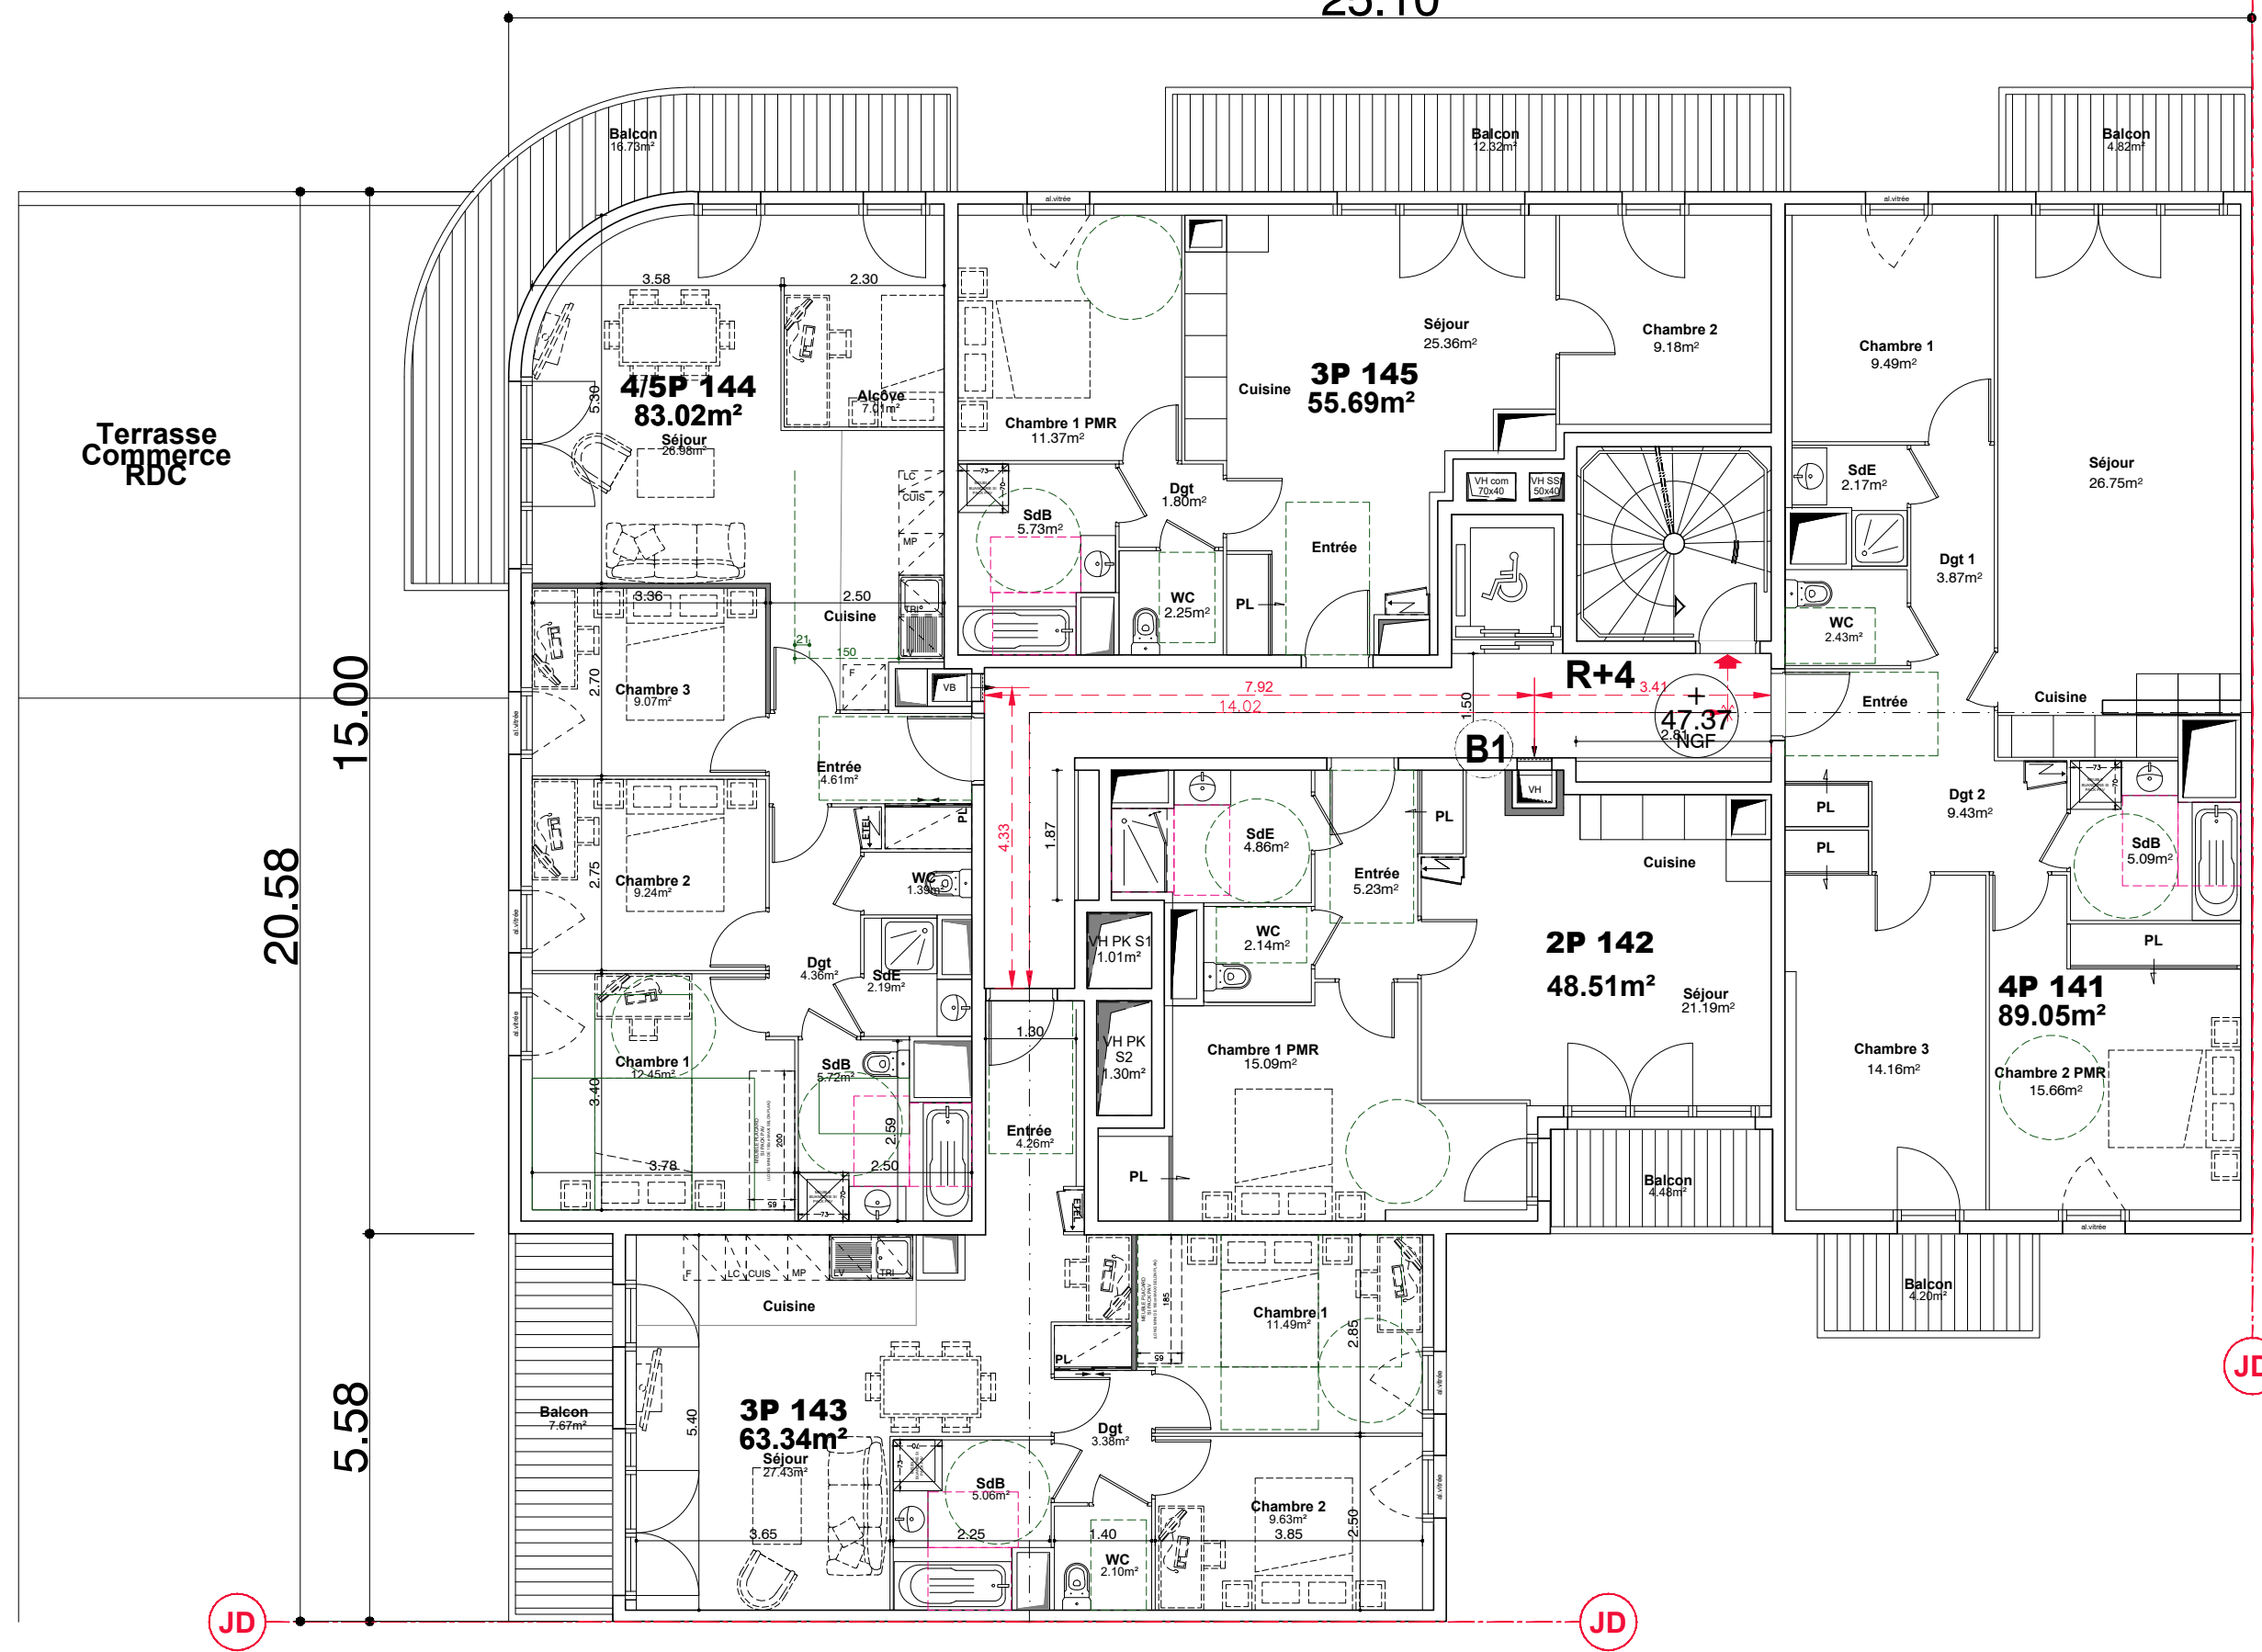

Maître d'Ouvrage :
ALTEAREA COGEDIM
87 rue de RICHELIEU
75002 Paris

Architecte :
FGDN
Architectes Associés à Paris
10, rue du Colisée
75008 Paris
01 46 26 00 00 fgdn@fgdn.org

Ville de **Sartrouville**
Avenues
Maurice Bertheaux,
Carnot, Pasteur
et Jean Jaures
78500 SARTROUVILLE

CONSTRUCTIONS D'UN IMMEUBLE DE LOGEMENTS

4ème ETAGE
Bâtiment B1

Date : 30/11/2022	Indice : B
Phase : PC A02	Plan n° : B1
Plan : ARCHITECTE	R+4
Echelle : 1/100	

JD

JD

JD