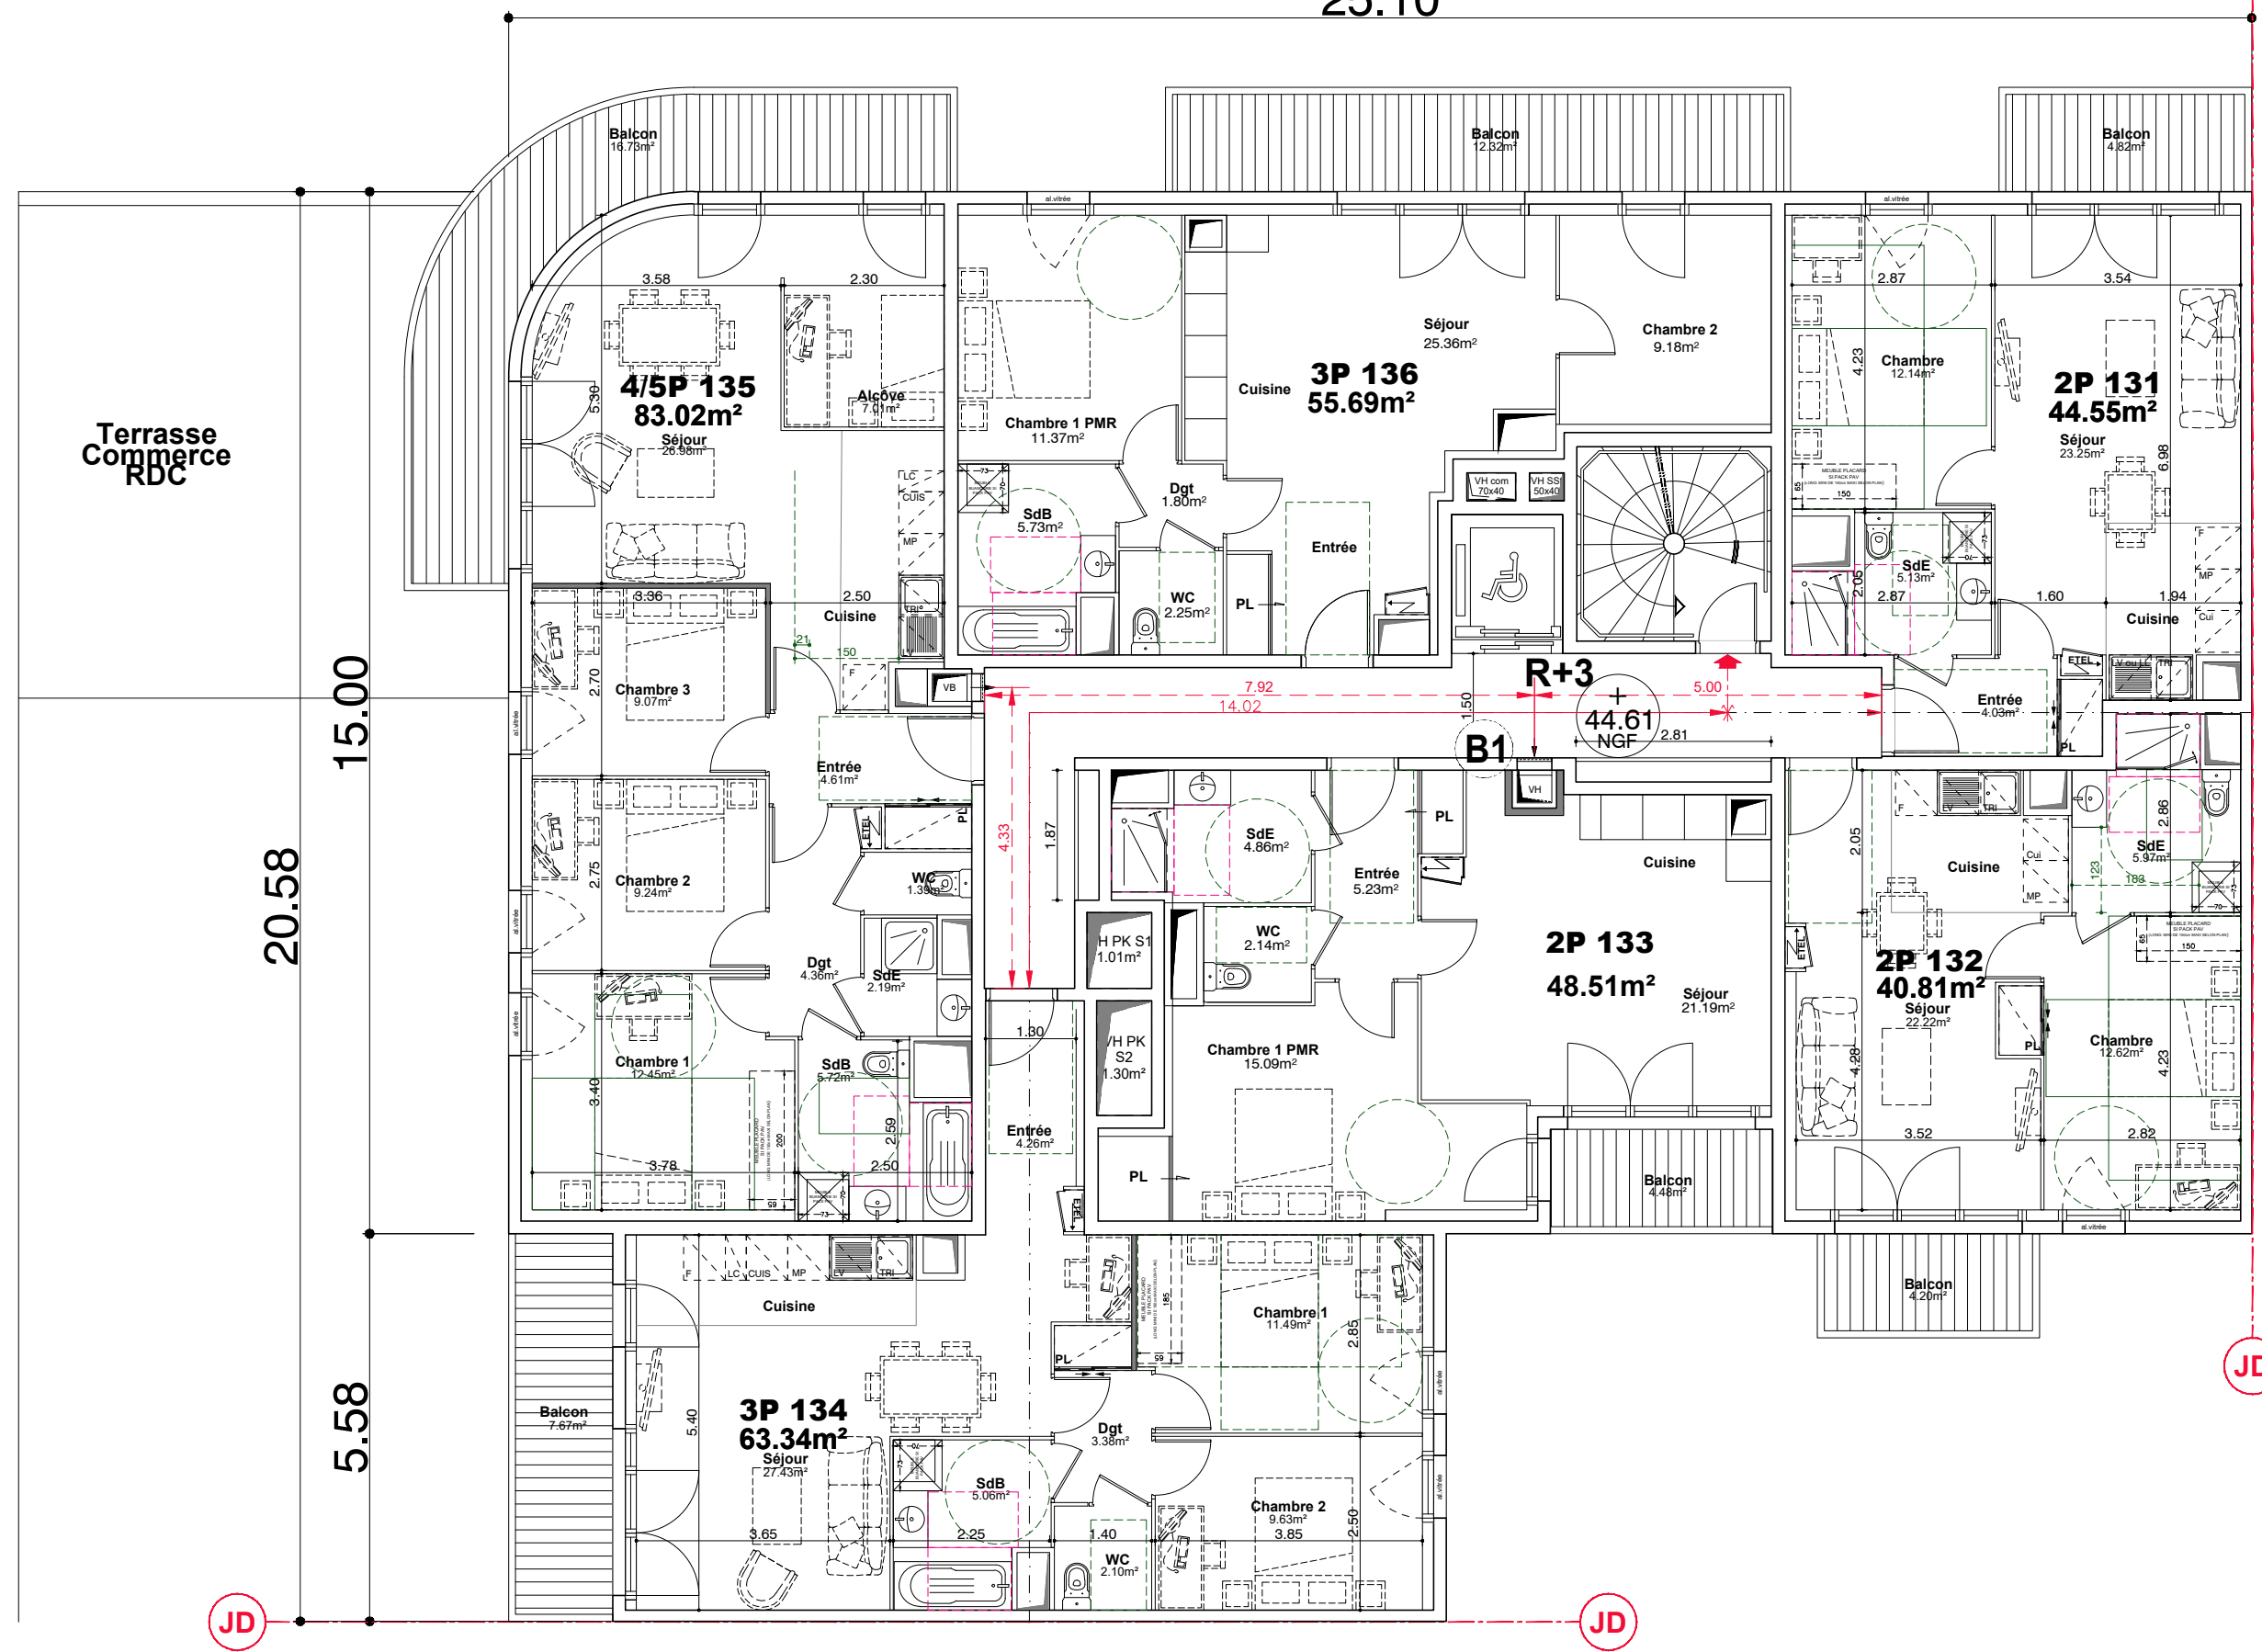

Maître d'Ouvrage :
ALTEAREA COGEDIM
87 rue de RICHELIEU
75002 Paris

Architecte :
FGDN
Architectes Associés à Paris
10, rue du Colisée
75008 Paris
01 46 26 00 00 fgdn@fgdn.org

Ville de **Sartrouville**
Avenues
Maurice Bertheaux,
Carnot, Pasteur
et Jean Jaures
78500 SARTROUVILLE

**CONSTRUCTIONS D'UN IMMEUBLE
DE LOGEMENTS**
3ème ETAGE
Bâtiment B1

Date : 30/11/2022	Indice : B
Phase : PC A02	Plan n° : B1
Plan : ARCHITECTE	R+3
Echelle : 1/100