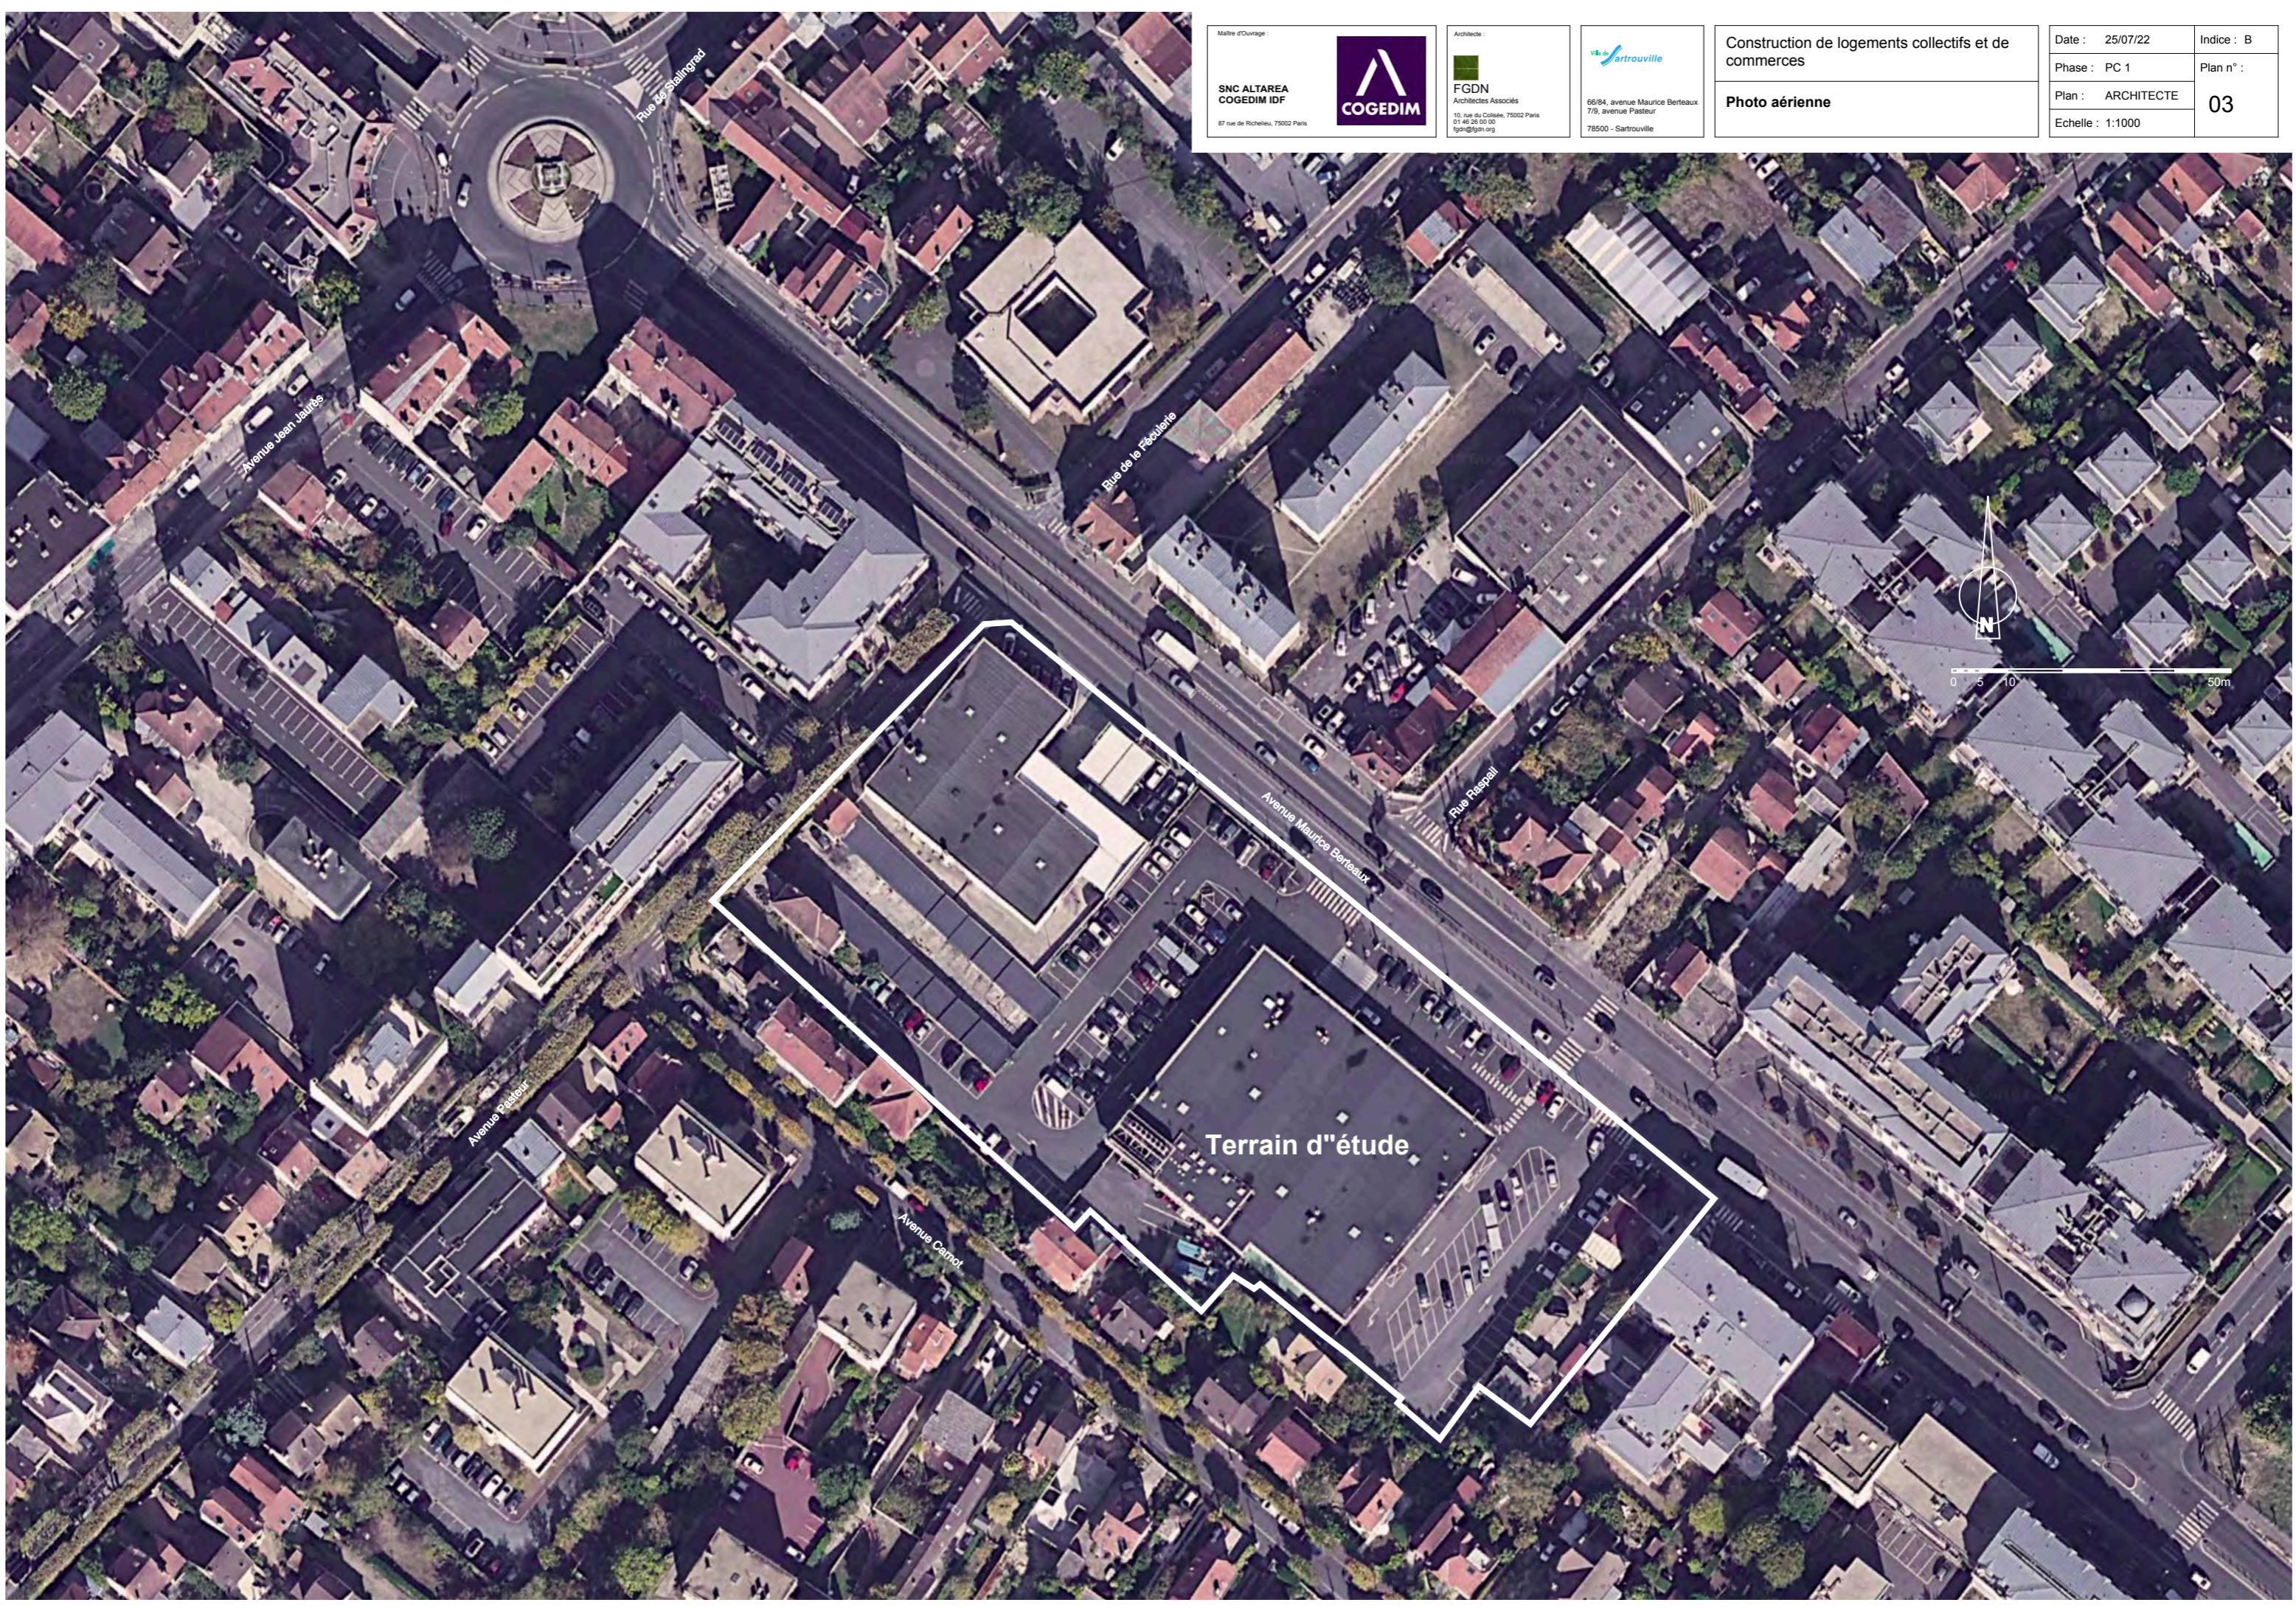

Maître d'Ouvrage :

SNC ALTAREA
COGEDIM IDF

87 rue de Richelieu, 75002 Paris

Architecte :

66/64, avenue Maurice Berteaux
7/9, avenue Pasteur
78500 - Sartrouville

Construction de logements collectifs et de commerces

Photo aérienne

Date : 25/07/22

Indice : B

Phase : PC 1

Plan n° :

Plan : ARCHITECTE

03

Echelle : 1:1000

Avenue Jean Jaurès

Rue de Saint-Gerard

Rue de la Faculté

Avenue Maurice Berteaux

Rue Raspail

Avenue Pasteur

Avenue Carnot

Terrain d'étude

0 5 10 50m