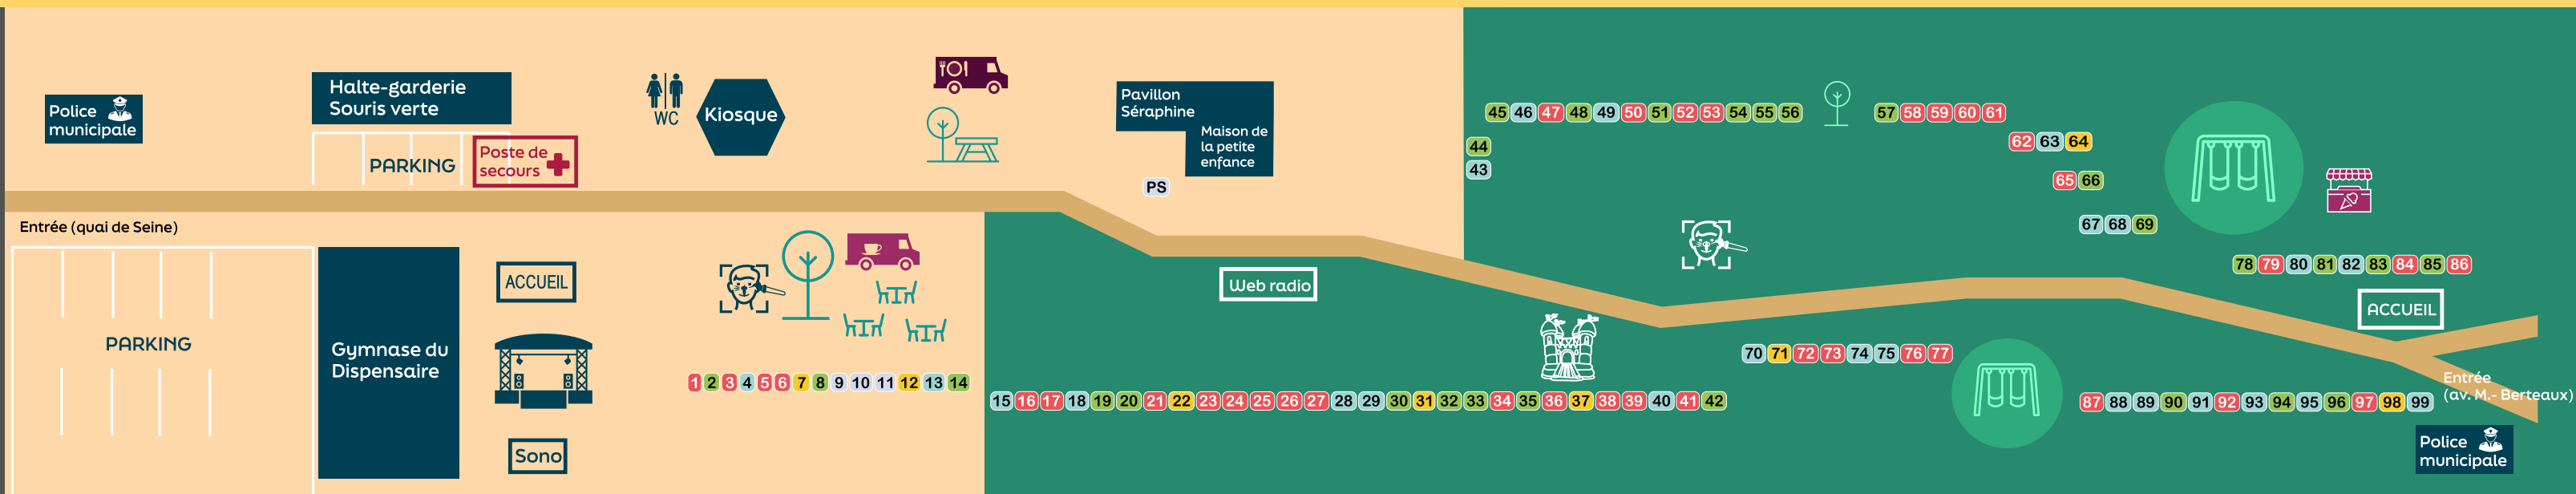

SALON DES associations

La Seine

CULTURE, LOISIRS, MUSIQUE ET DANSE	
À Chœurs Et Accords-Les Z'âmes Sons	92
À L'assaut des Jeux	36
Association Culture Celtique Sartrouilloise - Kreiz Er Mor (ACCS)	60
Association des Guides et Scouts d'Europe (AGSE)	50
Association Paroissiale Saint-Vincent-de-Paul de Sartrouville (APSVP Sartrouville)	21
Association Les Oiseaux	97
Art Attitude et Web Radio des Acteurs et Citoyens à Sartrouville	23
Aumônerie Scolaire de l'Enseignement Public (GAPEC)	52
Bien Vivre sa Retraite (BVR)	25
Centre Évangélique Protestant (CEP)	27
Chorale Claire Joie	41
Club Microtel de Sartrouville	34
Comité de Refets et Partage	86
Contrastes	39
Éclaireurs Éclaireuses de France (FRAM EEDF)	58
Ensemble et Solidaires - Union Nationale des Retraités et Personnes Âgées (UNRPA)	47
Force pour une Outre-Mer Rassemblée, Constructive, d'Entraide et de Soutien (Forces Yvelines)	62

IFAC-Sartrouville Animation	5
Jeux de Fils et d'Aiguilles	24
La Compagnie des Semeurs de Rêves	38
Le Rêve des Planches	61
Le Val & Vous	16
Les Amis de l'Histoire de Sartrouville et ses Environs (AHSE)	6
Les Amis du Plateau 78	65
Les Chœurs du Sud (Chorus United)	27
Les Musiques Illustrées	3
Lire et Faire Lire	84
Loff Dance	1
Maison des Jeunes et de la Culture (MJC)	17
Natur'Ville	77
Pleins Feux	76
Résonance Yoga	87
Scouts et Guides de France (SGDF)	53
Société des Amis du Château de Maisons-Laffitte (SACM)	72
Soleil - Association Culturelle Franco-Chinoise (AACFC)	73
Théâtre du Colombier	59

ENTRAIDE, FORMATION ET INSERTION	
Agir pour Grandir en Synergie (AGS)	93
Alcooliques Anonymes Groupe de Sartrouville et Montesson (AA)	68
Association de Parents Indépendants de Sartrouville (API)	31
Association Franco-latine El Proveedor ONG	46
Association pour le Répit des Parents d'Enfants Handicapés (ARPEH)	63
Aumônerie Scolaire de l'Enseignement Public (GAPEC)	52
Confédération Syndicale des Familles Section Sartrouville (CSF Sartrouville)	43
Cours Charles-Péguy	40
Croix-Rouge Française Sartrouville (CRF)	29
Ensemble 2 Générations (E2G)	49
Fédération des Conseils de Parents d'Élèves (FCPE)	18
Fédération des Parents d'Élèves de l'Enseignement Public (PEEP)	4
Help Familles	88
Le Club des Entrepreneuses	15
Les Petits Frères des Pauvres - Équipe de Sartrouville	82
Les Restaurants du Cœur - Les Relais du Cœur des Yvelines	75

LIONS Club	99
Mini-Schools	80
Mission locale intercommunale de Sartrouville	95
Parents Élus Libres et Indépendants (PARELI)	13
Rotary Club de Houilles, Bezons et Sartrouville	70
Secours Catholique	67
Système d'Échange Local Maisons-Laffitte, Mesnil-Le-Roi-Sartrouville (Tous En Sel - MLDD)	91
Un Toit Pour Tous - Personne à la rue (UTPT)	89
Une femme, un Cancer, une Espérance (FCE)	28
Yvelines Emploi Solidarité (YES)	74