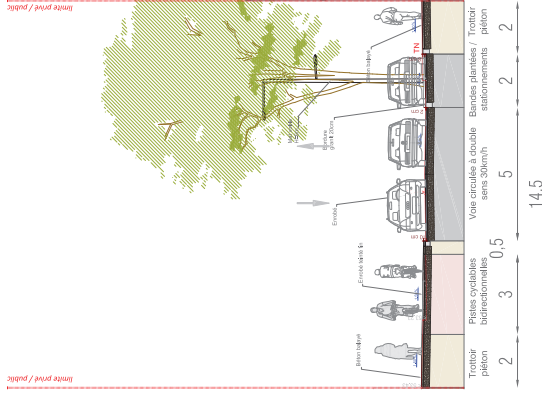

COUPE AA' (Rue Charles Peguy)

COUPE BB' (Rue du Berry)

COUPE CC' (Rue Paul Bert)

COUPE DD' (Nouvelle voie résidentielle)

COUPE EE' (Avenue de l'Europe - côté Ouest)

COUPE FF' (Avenue de l'Europe - côté Est)

COUPE GG' (Venelle)

D&A
 DIRECTION D'ARCHITECTURE
 10 Villa Nieupoirt, 75013 - Paris
 T: 01 40 09 65 44
 F: 01 40 09 65 44
 www.d-a.fr

Titre : PA 5 - COUPES DU PROJET DANS LE PROFIL DU TERRAIN NATUREL

1001 VIES HABITAT
 Carré Suffren - 31-35 rue de la Fédération 75015 Paris
 T: 07 61 48 27 06