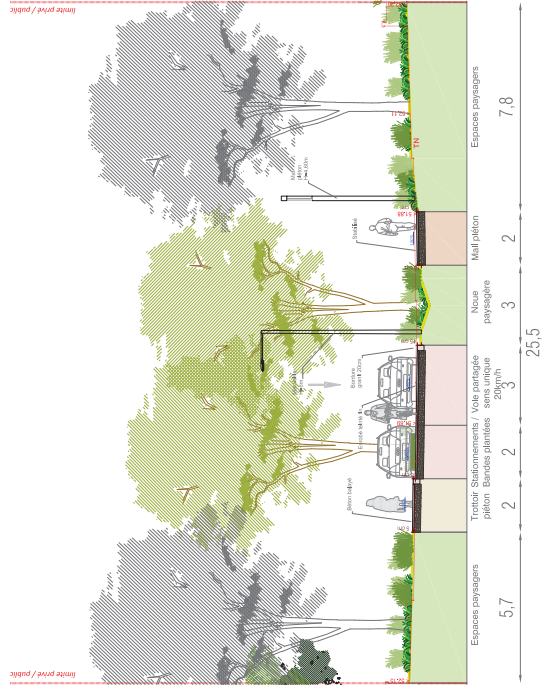

COUPE AA' (Rue Charles Peguy)

COUPE BB' (Rue du Berry)

COUPE CC' (Rue Paul Bert)

COUPE DD' (Nouvelle voie résidentielle)

COUPE EE' (Avenue de l'Europe - côté Ouest)

COUPE FF' (Avenue de l'Europe - côté Est)

COUPE GG' (Venelle)

D&A
 DIRECTION D'ARCHITECTURE
 10 Villa Nieupoirt, 75013 - Paris
 T: 01 40 09 65 44
 F: 01 40 09 65 44
 www.d-a.fr

Titre : PA 5 - COUPES DU PROJET DANS LE PROFIL DU TERRAIN NATUREL

1001 VIES HABITAT
 Carré Suffren - 31-35 rue de la Fédération 75015 Paris
 T: 07 61 48 27 06