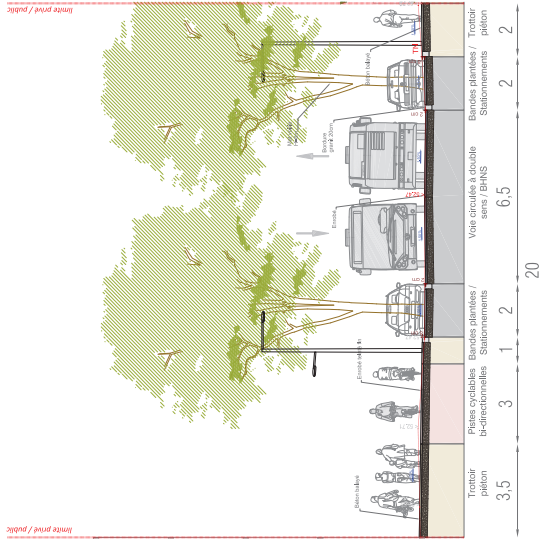

COUPE AA' (Rue Charles Peguy)

COUPE BB' (Rue du Berry)

COUPE CC' (Rue Paul Bert)

COUPE DD' (Nouvelle voie résidentielle)

COUPE EE' (Avenue de l'Europe - côté Ouest)

COUPE FF' (Avenue de l'Europe - côté Est)

COUPE GG' (Venelle)

D&A
 DIRECTION D'ARCHITECTURE
 10 Villa Nieupoirt, 75013 - Paris
 T: 01 40 09 65 44
 F: 01 40 09 65 44
 www.d-a.fr

Titre : PA 5 - COUPES DU PROJET DANS LE PROFIL DU TERRAIN NATUREL

1001 VIES HABITAT
 Carré Suffren - 31-35 rue de la Fédération 75015 Paris
 T: 07 61 48 27 06

D&A
 Architecture Urbaine Paysage
 10 Villa Nieupoirt, 75013 - Paris
 T: 01 40 09 65 44

Phase : PA

BÉRIM
 BET VDD
 149 Avenue Jean Lohve 93600 Pantin
 T: 01 41 83 94 19

Echelle : 1/100e

Format : A1

Date : 1/03/2024