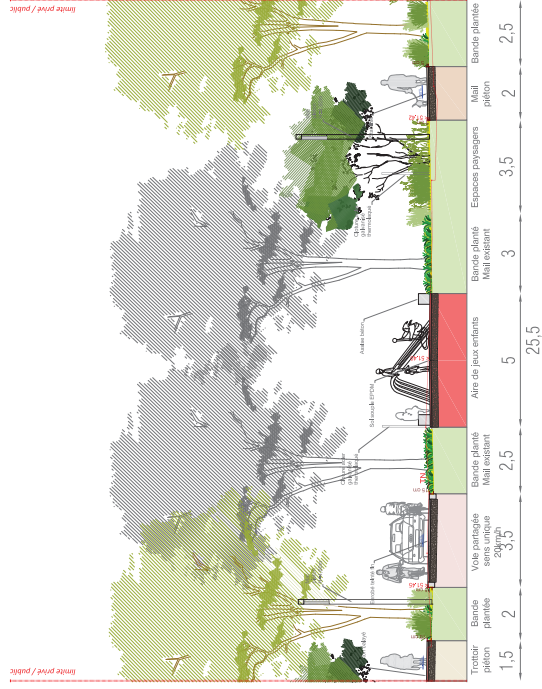

COUPE AA' (Rue Charles Peguy)

COUPE BB' (Rue du Berry)

COUPE CC' (Rue Paul Bert)

COUPE DD' (Nouvelle voie résidentielle)

COUPE EE' (Avenue de l'Europe - côté Ouest)

COUPE FF' (Avenue de l'Europe - côté Est)

COUPE GG' (Venelle)

D&A
 DIRECTION D'ARCHITECTURE
 10 Villa Nieupoirt, 75013 - Paris
 T: 01 40 09 65 44
 F: 01 40 09 65 44
 www.d-a.fr

Titre : PA 5 - COUPES DU PROJET DANS LE PROFIL DU TERRAIN NATUREL

1001 VIES HABITAT
 Carré Suffren - 31-35 rue de la Fédération 75015 Paris
 T: 07 61 48 27 06

D&A
 Architecture Urbaine Paysage
 10 Villa Nieupoirt, 75013 - Paris
 T: 01 40 09 65 44

Phase : PA

BÉRIM
 BET VDD
 149 Avenue Jean Lohve 93600 Pantin
 T: 01 41 83 94 19

Echelle : 1/100e

Format : A1

Date : 1/03/2024