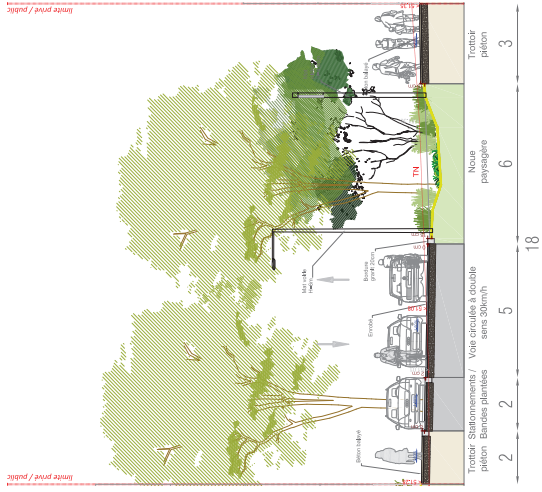

COUPE AA' (Rue Charles Peguy)

COUPE BB' (Rue du Berry)

COUPE CC' (Rue Paul Bert)

COUPE DD' (Nouvelle voie résidentielle)

COUPE EE' (Avenue de l'Europe - côté Ouest)

COUPE FF' (Avenue de l'Europe - côté Est)

COUPE GG' (Venelle)

D&A
 DIRECTION D'ARCHITECTURE
 10 Villa Nieupoirt, 75013 - Paris
 T: 01 40 09 65 44
 F: 01 40 09 65 44
 www.d-a.fr

Titre : PA 5 - COUPES DU PROJET DANS LE PROFIL DU TERRAIN NATUREL

1001 VIES HABITAT
 Carré Suffren - 31-35 rue de la Fédération 75015 Paris
 T: 07 61 48 27 06