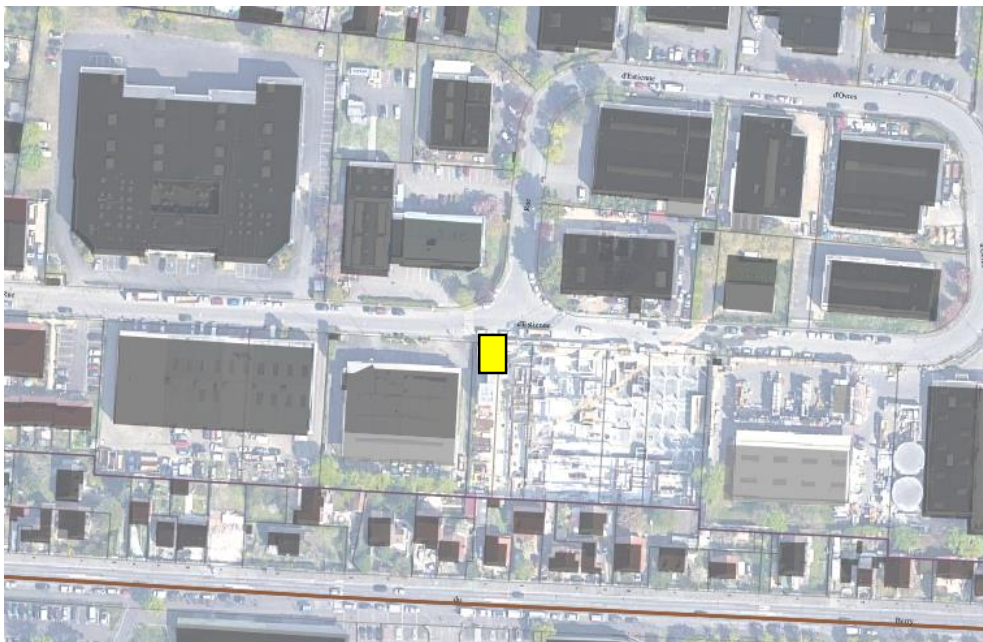

 Panneaux administratifs

 Vitrine Centre Technique Municipal

 Lieux concernés par la modification

# A l'entrée du Centre Technique Municipal

**1** Avenue Maurice Berteaux (au droit de l'ancienne clinique)

**2** Entre le n°12 et le n°14 rue d'Estienne d'Orves

### 3 A l'angle de la rue du Berry et de la rue Paul Bert

## 4 A l'angle de la rue Florian et de l'avenue Georges Clémenceau