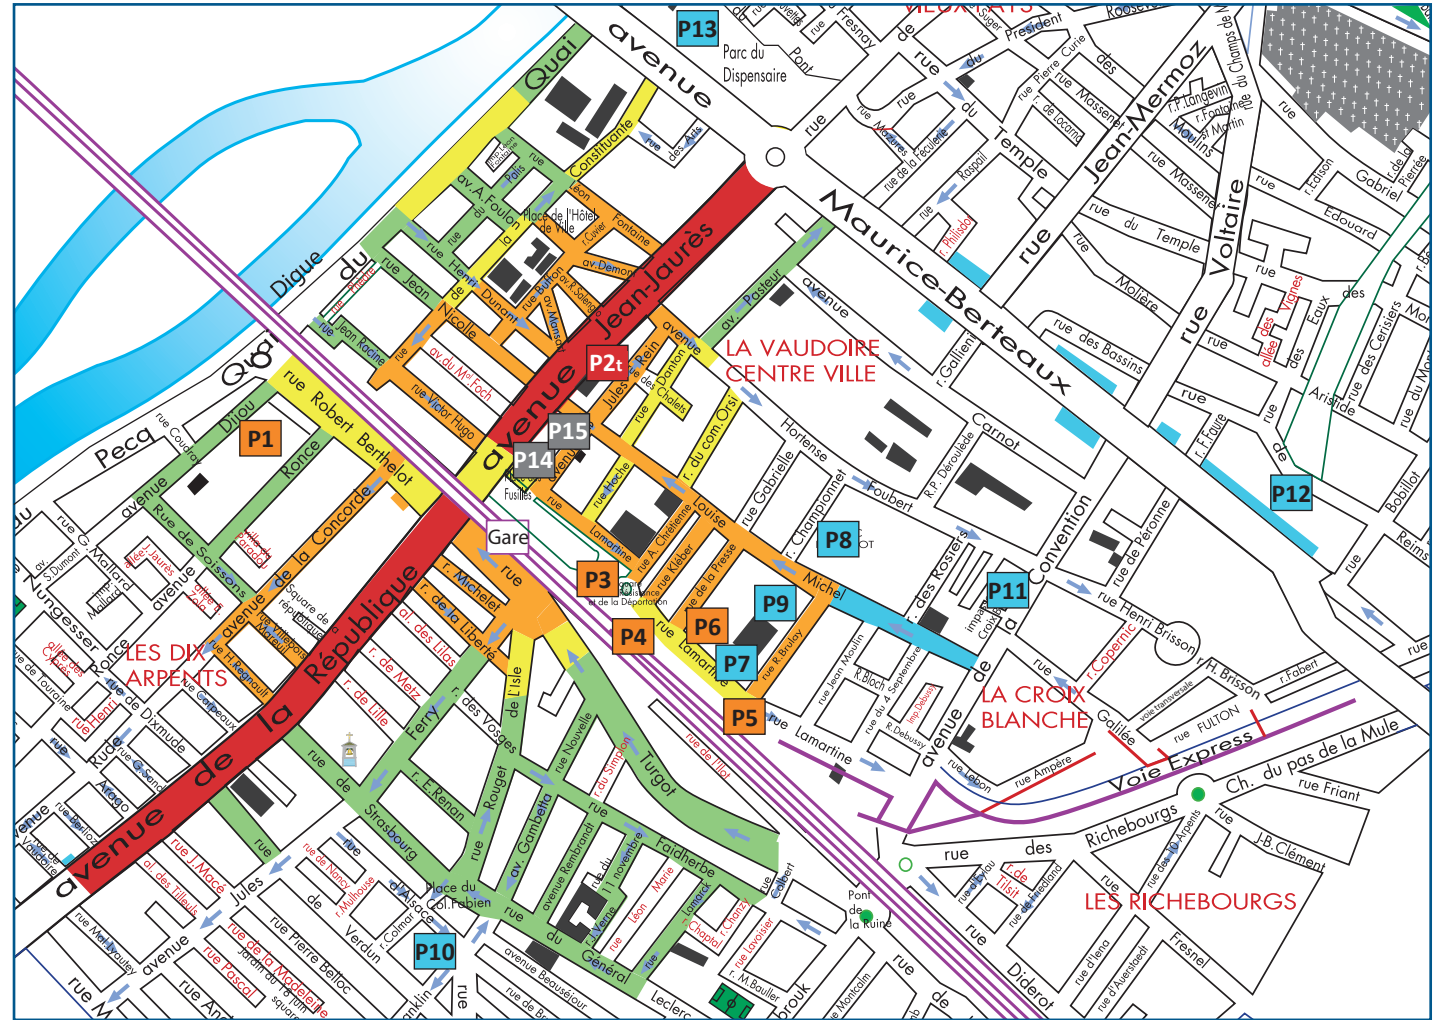

STATIONNEMENT EN CENTRE-VILLE

Stationnement sur voirie : 1 610 places

- Très courte durée (121 places)
- Courte durée (534 places)
- Longue durée (662 places)
- Zone bleue + parking (293 places)
- Interdit

Parkings : 1 363 places

- P1 Dijou (141 places)
- P2t 65 rue Jean-Jaurès (111 places)
- P3 Hoche (64 places)
- P4 Kléber (90 places)
- P5 Kléber (70 places)
- P6 Debussy (40 places)
- P7 Debussy (56 places)
- P8 Guériot (39 places)
- P9 Gérard-Philippe (36 places)
- P10 Colonel-Fabien (16 places)
- P11 Convention (8 places)
- P12 Madeleine-Brès (11 places)
- P13 Dispensaire (41 places)
- P14 Lamartine (430 places)
- P15 Fusillés (210 places)